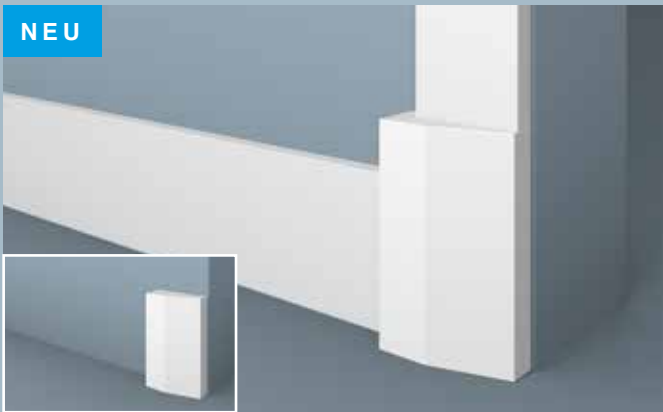

70 x 15 x 2200 mm

ART.NR. 3007189

EAN 5412938532426

8,10€/ m

75 x 22 x 2200 mm

ART.NR. 3038733

EAN 5412938982399

8,25€/ m

WB2 WALLSTYL®