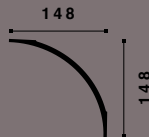

44,60€/ m

AD24 ARSTYL®

148 x 148 x 2000 mm

ART.NR. 3011663
EAN 5412938970082

51,90€/ m

Z11 ARSTYL®

148 x 69 x 2000 mm

ART.NR. 3000616
EAN 5412938534338