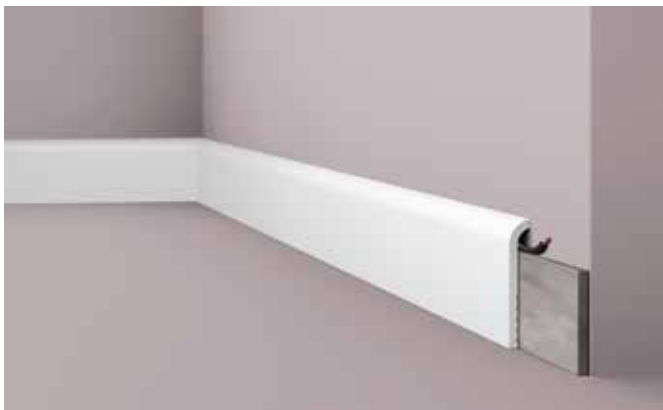

CF1 WALLSTYL®
110 x 22 x 2000 mm
ART.NR. 3015801
EAN 5412938975643
10,60€/ m

CF2 WALLSTYL®
110 x 22 x 2000 mm
ART.NR. 3027235
EAN 5412938978699
10,60€/ m

CF2S WALLSTYL®
110 x 22 x 2000 mm
ART.NR. 3038302
EAN 5412938981668
10,60€/ m