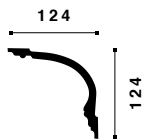

Z22 ARSTYL®

126 x 106 x 2000 mm

ART.NR. 3000633
EAN 5412938523875

32,70€ / m