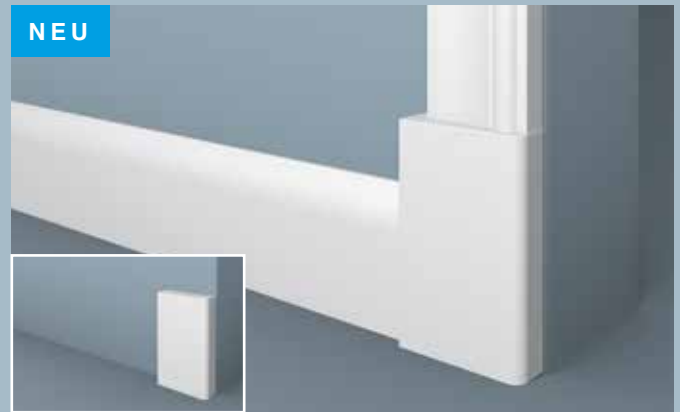

WB3 WALLSTYL®

70 x 15 x 2200 mm

ART.NR. 3007189

EAN 5412938532426

8,10€/ m

75 x 22 x 2200 mm

ART.NR. 3038733

EAN 5412938982399

8,25€/ m