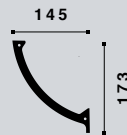

ART.NR. 3000601

EAN 5412938523974

46,95€ / m

L3 ARSTYL®

173 x 145 x 2000 mm

ART.NR. 3000603

EAN 5412938523998

52,75€ / m