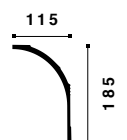

NEU

DESIGN
MICHAËL BIHAIN

IL9 MEMORY ARSTYL®

150 x 50 x 2000 mm

ART.NR. 3038579

EAN 5412938982511

42,25€ / m

Z40 ARSTYL®

174 x 174 x 2000 mm

ART.NR. 3000638

EAN 5412938523929

59,35€ / m

+ Z41, Z42

Z41 ARSTYL®

174 x 174 x 2000 mm

ART.NR. 3000639

EAN 5412938523936

61,05€ / m

+ Z40, Z42

Z42 ARSTYL®

174 x 174 x 2000 mm

ART.NR. 3000640

EAN 5412938523943

121,75€ / Set

FÜR 2 ECKEN **+** Z40, Z41

AD23 ARSTYL®

185 x 115 x 2000 mm

ART.NR. 3011859

EAN 5412938536288

51,90€ / m

AD23 ARSTYL®

185 x 115 x 2000 mm

ART.NR. 3011859

EAN 5412938536288

51,90€ / m