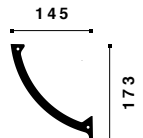

IL1 ARSTYL®

70 x 50 x 2000 mm

ART.NR. 3016535

EAN 5412938976541

28,40€/ m

OPAK

Z16 ARSTYL®

70 x 50 x 2000 mm

ART.NR. 3000624

EAN 5412938523813

19,75€/ m

OPAK

LED CLIPS

Z1220 ARSTYL®

75 x 50 x 2000 mm

ART.NR. 3000618

EAN 5412938523752

20,25€/ m

OPAK

LED CLIPS

Z20 ARSTYL®

87 x 87 x 2000 mm

ART.NR. 3000631

EAN 5412938523851

25,75€/ m

OPAK

LED CLIPS

IL2 ARSTYL®

105 x 50 x 2000 mm

ART.NR. 3016536

EAN 5412938976534

32,05€/ m

OPAK

L3 ARSTYL®

173 x 145 x 2000 mm

ART.NR. 3000603

EAN 5412938523998

52,75€/ m

OPAK

AD23 ARSTYL®

185 x 115 x 2000 mm

ART.NR. 3011859

EAN 5412938536288

51,90€/ m

OPAK

LED CLIPS

AD22 ARSTYL®

225 x 100 x 2000 mm

ART.NR. 3011858

EAN 5412938536264

56,20€/ m

OPAK

LED CLIPS

MC1 ARSTYL®

342 x 221 x 2000 mm

ART.NR. 3013422

EAN 5412938972970

88,30€/ m

OPAK

ZUBEHÖR

REFLEXION TAPE

ART.NR. 3000996

EAN 5412938532389

13,20€/ Stk.

LED CLIP

20 x 7,5 mm

ART.NR. 3016623

EAN 5412938976596

4,55€/ Beutel

Montageanleitung