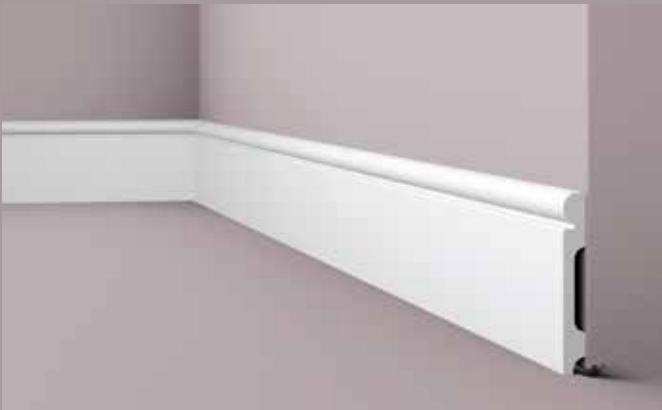

FD15S WALLSTYL®

150 x 18 x 2000 mm

ART.NR. 3037453
EAN 5412938981231

16,25€ / m