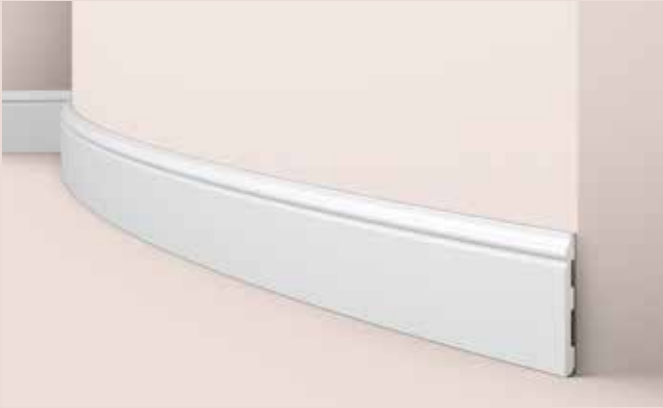

FL1 FLEX WALLSTYL®

80 x 13 x 2000 mm

ART.NR. 3000726

EAN 5412938518079

23,95€ / m

FL1

FL2 FLEX WALLSTYL®

120 x 15 x 2000 mm

ART.NR. 3016327

EAN 5412938976237

35,85€ / m

FL2