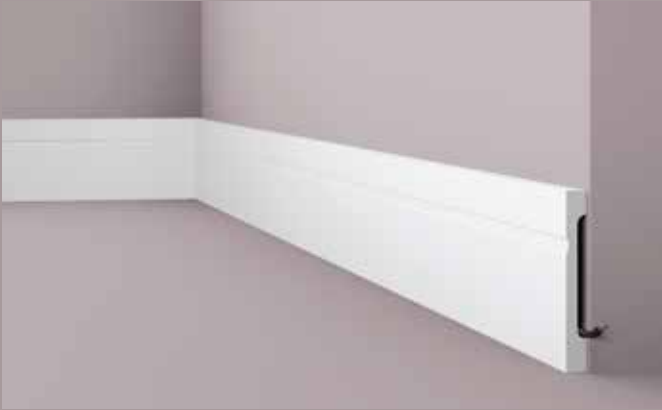

FD15 WALLSTYL®

150 x 18 x 2000 mm

ART.NR. 3038146
EAN 5412938969161

16,25€ / m

FD15S WALLSTYL®

150 x 18 x 2000 mm

ART.NR. 3037453
EAN 5412938981231

16,25€ / m

FL4 WALLSTYL®

150 x 20 x 2000 mm

ART.NR. 3013707
EAN 5412938518826

17,85€ / m

FD20 WALLSTYL®

200 x 18 x 2000 mm

ART.NR. 3011974
EAN 5412938970501

21,60€ / m