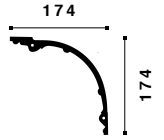

42,25€ / m

Z40 ARSTYL®

174 x 174 x 2000 mm

ART.NR. 3000638

EAN 5412938523929

59,35€ / m

+ Z41, Z42

Z41 ARSTYL®