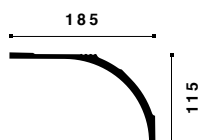

EAN 5412938523943

121,75€ / Set

FÜR 2 ECKEN **+** Z40, Z41

AD23 ARSTYL®

185 x 115 x 2000 mm

ART.NR. 3011859

EAN 5412938536288

51,90€ / m