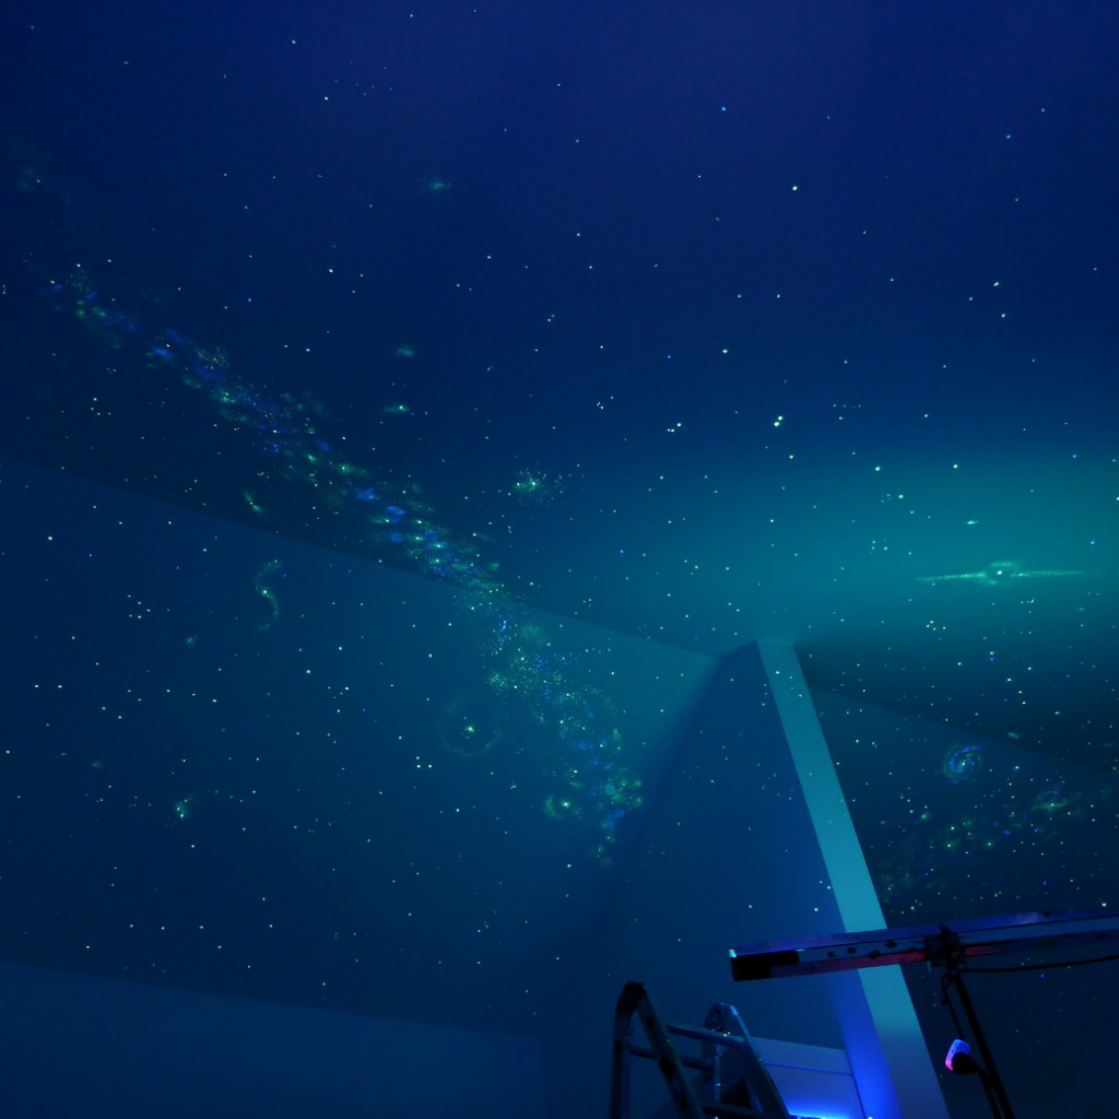

Besondere, friedliche Glücksmomente sind bei mir mit dem Anblick des Sternenhimmels verbunden.

So stark, das ich dieses Gefühl am besten immer vor dem Einschlafen empfinden wollte.

Dieser Wunsch war der Antrieb für die Entwicklung einer Maltechnik eines realistischen, 3-dimensionalen Sternenhimmels an meiner Zimmerdecke.

Die Sterne werden hier zufällig angeordnet.

Im Zentrum erleben Sie die beeindruckende Milchstraße.

In einem Starseed Classic können zusätzlich Sternzeichen und Planeten ganz nach Ihren Wünschen und Vorstellungen, integriert werden.

Mittels Spezialtechnik und ökologisch unbedenklichen Farben aus natürlich vorkommenden Mineralien wird ihr nachleuchtender Sternenhimmel auf die Zimmerdecke aufgemalt – in kurzer Zeit und ohne Mobiliar zu verschieben.