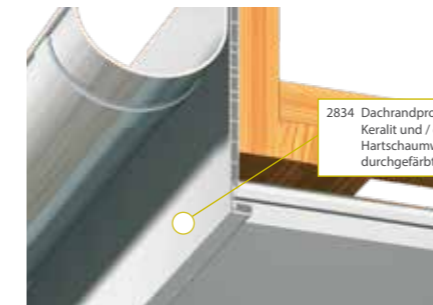

¹⁾ Dekore= sh. vorherige Seite

DACHRANDVERKLEIDUNG

AUSFÜHRLICHE
MONTAGEANLEITUNG?
WWW.MAMMUTPANEEL.DE

ABMESSUNGEN PANEEL

Nutzbreite	100, 200 oder 250 mm
Stärke	16,5 mm
Langlochabstand	15 mm
Langlochmaße	2 x 15 mm
Befestigungsabstand	Fassade alle 30 cm (vMbM) Untersichten max. 80 cm MAMMUT 100 mit Verstärker max. 125 cm
Dekorpaneele an der Fassade	Verarbeitungslänge max. 300 cm