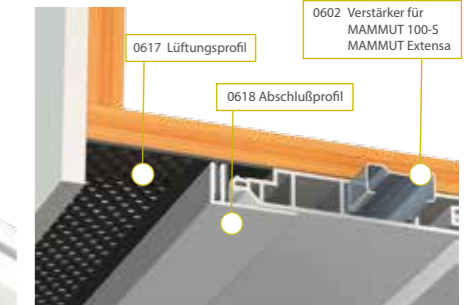

¹⁾ Dekore= sh. vorherige Seite

DACHRANDVERKLEIDUNG

AUSFÜHRLICHE
MONTAGEANLEITUNG?
WWW.MAMMUTPANEEL.DE

ABMESSUNGEN PANEEL

Nutzbreite	100, 200 oder 250 mm
Stärke	16,5 mm
Langlochabstand	15 mm
Langlochmaße	2 x 15 mm
Befestigungsabstand	Fassade alle 30 cm (vMbM) Untersichten max. 80 cm MAMMUT 100 mit Verstärker max. 125 cm
Dekorpaneele an der Fassade	Verarbeitungslänge max. 300 cm