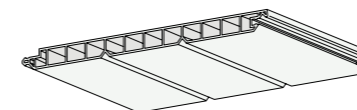

Verkehrsweiß
RAL 9016

Crème
RAL 9001

0650 MAMMUT 250-S 3 BRETT-OPTIK

GLATT

Verkehrsweiß
RAL 9016

SORTIMENT

MAMMUT FASSADEN- UND DACHRANDVERKLEIDUNG

	Bestell-Nr.	Umschreibung	Farben	Verpackung
	0690	MAMMUT 100-S "Classic Line" 100 x 16,5 mm	Verkehrsweiß (RAL 9016)	5 x 300, 600 cm
	0601	MAMMUT 100-S 100 x 16,5 mm	Verkehrsweiß (RAL 9016) Dekore ¹	5 x 600 cm 5 x 600 cm
	0602	Verstärker für 0601 und 0690 30 x 13,5 mm	Verzinkter Stahl	5 x 600 cm
	0615	MAMMUT 200-S 200 x 16,5 mm	Verkehrsweiß (RAL 9016) Crème (RAL 9001)	5 x 300, 600 cm 5 x 600 cm
	0670	MAMMUT 250-S 2-Brett Optik 250 x 16,5 mm (Brandklasse B2)	Verkehrsweiß (RAL 9016) Dekore ¹	5 x 300, 600 cm 5 x 600 cm
	0650	MAMMUT 250-S 3-Brett Optik 250 x 16,5 mm (Brandklasse B2)	Verkehrsweiß (RAL 9016)	5 x 300, 600 cm
	0611	Startprofil 16,5 mm	Verkehrsweiß (RAL 9016) Crème (RAL 9001) Dekore ¹	10 x 300, 600 cm 10 x 600 cm 5 x 600 cm
	0603	Startprofil 2-teilig 16,5 mm	Verkehrsweiß (RAL 9016) Dekore ¹	5 x 600 cm 5 x 600 cm
	0613	Verbindungsprofil 16,5 mm	Verkehrsweiß (RAL 9016) Crème (RAL 9001) Dekore ¹	10 x 300 cm 10 x 300 cm 5 x 300 cm
	0612	Eckprofil 16,5 mm	Verkehrsweiß (RAL 9016) Dekore ¹	10 x 300 cm 5 x 300 cm
	0614	Flexibles Eckprofil 16,5 mm	Verkehrsweiß (RAL 9016) Crème (RAL 9001) Dekore ¹	5 x 300 cm 5 x 300 cm 5 x 300 cm
	0617	Lüftungsprofil, Basis 80 x 16,5 mm	Schwarz Verkehrsweiß (RAL 9016)	5 x 600 cm 5 x 600 cm
	0618	Abschlußprofil f. 0617 40 x 16,5 mm	Verkehrsweiß (RAL 9016) Crème (RAL 9001) Dekore ¹	5 x 600 cm 5 x 600 cm 5 x 600 cm
	0605	Lüfter Ø 66 mm	Weiß	50 St.
	0655	F-Profil 250 x 16,5 mm	Weiß	5 x 600 cm

¹⁾ Dekore= sh. vorherige Seite

DACHRANDVERKLEIDUNG

AUSFÜHRLICHE
MONTAGEANLEITUNG?
WWW.MAMMUTPANEEL.DE

ABMESSUNGEN PANEEL

Nutzbreite	100, 200 oder 250 mm
Stärke	16,5 mm
Langlochabstand	15 mm
Langlochmaße	2 x 15 mm
Befestigungsabstand	Fassade alle 30 cm (vMbM) Untersichten max. 80 cm MAMMUT 100 mit Verstärker max. 125 cm
Dekorpaneele an der Fassade	Verarbeitungslänge max. 300 cm