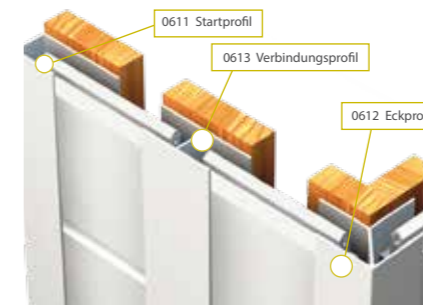

¹⁾ Dekore= sh. vorherige Seite

DACHRANDVERKLEIDUNG

AUSFÜHRLICHE
MONTAGEANLEITUNG?
WWW.MAMMUTPANEEL.DE

ABMESSUNGEN PANEEL

Nutzbreite	100, 200 oder 250 mm
Stärke	16,5 mm
Langlochabstand	15 mm
Langlochmaße	2 x 15 mm
Befestigungsabstand	Fassade alle 30 cm (vMbM) Untersichten max. 80 cm MAMMUT 100 mit Verstärker max. 125 cm
Dekorpaneele an der Fassade	Verarbeitungslänge max. 300 cm