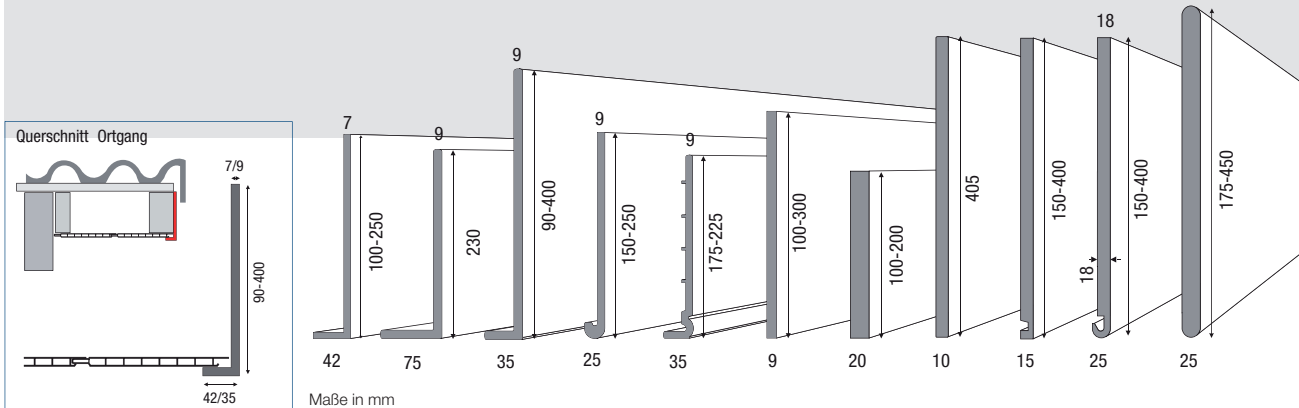

Eigenschaften

- Glatte Oberfläche
- Langlebig
- Wasserfest
- Pflegeleicht
- Schlagfest
- Ästhetisch
- Komplett mit Zubehör

Hartschaumprofile für viele Anwendungen. Die nachstehend abgebildeten Deeplas Hartschaumpaneele sind u.a. für die pflegeleichte Dachrandverkleidung hervorragend geeignet. Die abgebildeten Paneele sind ein Ausschnitt des Sortimentes. Darüber hinaus können sie z.B. auch für Laibungsverkleidungen eingesetzt werden. Umfangreiches Zubehör, wie z.B. Eck- und Stoßverbinder runden das Programm sinnvoll ab.

Diverse Dachrandpaneele

Art. 2110 Dachrand-Zierprofil
Breite: 72 mm
Länge: 600 cm