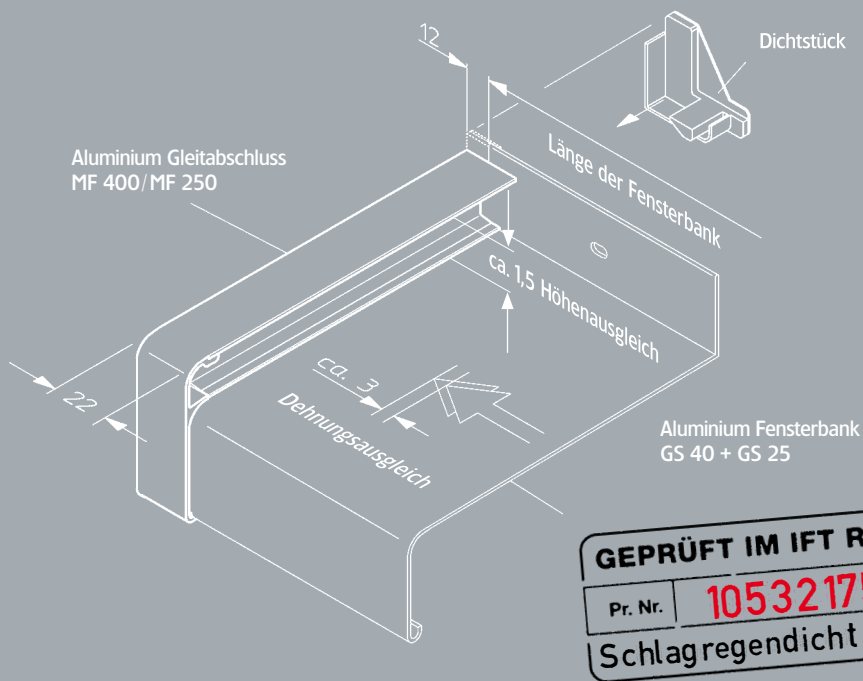

MF 400/MF 250

Der federnde Alu-Gleitabschluss von GUTMANN verhindert Putzrisse am Fenster

Alu-Fensterbänke unterliegen Temperaturschwankungen. Bei Kälte ziehen sie sich zusammen, bei Wärme dehnen sie sich aus. Dadurch besteht die Gefahr, dass Putzrisse entstehen.

Nicht mit dem Alu-Gleitabschluss MF 400/MF 250 von GUTMANN!

Der federnde Alu-Gleitabschluss ermöglicht drei Millimeter Dehnungsausgleich und verhindert so, dass der Putz und das Mauerwerk rund um das Fenster Schaden nehmen.

MF 400/MF 250

Der federnde Alu-Gleitabschluss von GUTMANN verhindert Putzrisse am Fenster

- Thermodynamischer Längen- und Höhenausgleich, auch Putzbewegungen nach unten und zur Seite werden ausgeglichen
- Zur Verarbeitung in allen Wärmedämmverbundsystemen (WDVS) bestens geeignet
- Putzkantenbreite 22 mm
- Ecke sicher dicht - geprüft im WDVS Fassadenelement
- Für HGW Fensterbanksystem GS 40 lieferbar in Ausladungstiefen von 110 mm bis 400 mm
- Für HGW Fensterbanksystem GS 25 lieferbar in Ausladungstiefen von 110 mm bis 360 mm
- Standardfarben weiß, silber und braun, alle RAL-Farben möglich