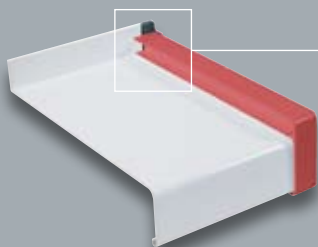

MF 400/MF 250

Der federnde Alu-Gleitabschluss von GUTMANN verhindert Putzrisse am Fenster

Alu-Fensterbänke unterliegen Temperaturschwankungen. Bei Kälte ziehen sie sich zusammen, bei Wärme dehnen sie sich aus. Dadurch besteht die Gefahr, dass Putzrisse entstehen.

Nicht mit dem Alu-Gleitabschluss MF 400/MF 250 von GUTMANN!

Der federnde Alu-Gleitabschluss ermöglicht drei Millimeter Dehnungsausgleich und verhindert so, dass der Putz und das Mauerwerk rund um das Fenster Schaden nehmen.

MF 400/MF 250

Der federnde Alu-Gleitabschluss von GUTMANN verhindert Putzrisse am Fenster

- Thermodynamischer Längen- und Höhenausgleich, auch Putzbewegungen nach unten und zur Seite werden ausgeglichen
- Zur Verarbeitung in allen Wärmedämmverbundsystemen (WDVS) bestens geeignet
- Putzkantenbreite 22 mm
- Ecke sicher dicht - geprüft im WDVS Fassadenelement
- Für HGW Fensterbanksystem GS 40 lieferbar in Ausladungstiefen von 110 mm bis 400 mm
- Für HGW Fensterbanksystem GS 25 lieferbar in Ausladungstiefen von 110 mm bis 360 mm
- Standardfarben weiß, silber und braun, alle RAL-Farben möglich