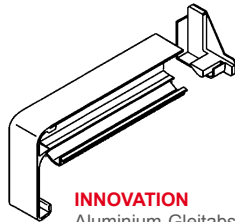

MF 400/MF 250

Der federnde Alu-Gleitabschluss von GUTMANN verhindert Putzrisse am Fenster

- Thermodynamischer Längen- und Höhenausgleich, auch Putzbewegungen nach unten und zur Seite werden ausgeglichen
- Zur Verarbeitung in allen Wärmedämmverbundsystemen (WDVS) bestens geeignet
- Putzkantenbreite 22 mm
- Ecke sicher dicht - geprüft im WDVS Fassadenelement
- Für HGW Fensterbanksystem GS 40 lieferbar in Ausladungstiefen von 110 mm bis 400 mm
- Für HGW Fensterbanksystem GS 25 lieferbar in Ausladungstiefen von 110 mm bis 360 mm
- Standardfarben weiß, silber und braun, alle RAL-Farben möglich

GUTMANN AG

Nürnberger Straße 57
D-91781 Weißenburg
Tel. 09141 - 992-0
Fax 09141 - 992-212
info@gutmann.de
www.gutmann.de

Ein intelligentes Zubehörprogramm

Fensterbank-Abschlüsse

INNOVATION
Kunststoff-Gleitabschluss **KF 400**

INNOVATION
Aluminium-Gleitabschluss **MF 400**

Aluminium-Bordstück **B404**

Aluminium-Bordstück **B406**

Fensterbankhalter

INNOVATION
Fensterbankhalter **RV-TI**
thermisch getrennt

Fensterbankhalter **RV 4/40**
stufenlos verstellbar