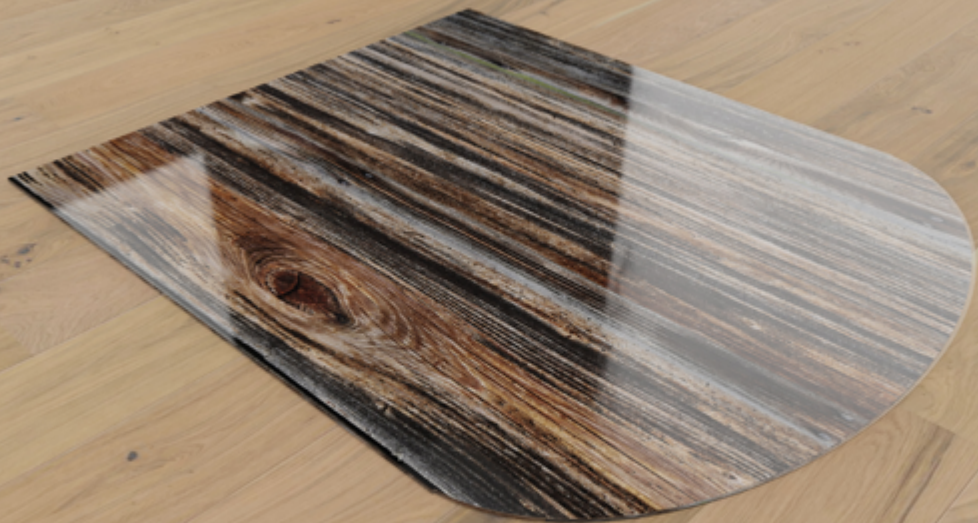

expressionStyle „oldWood“