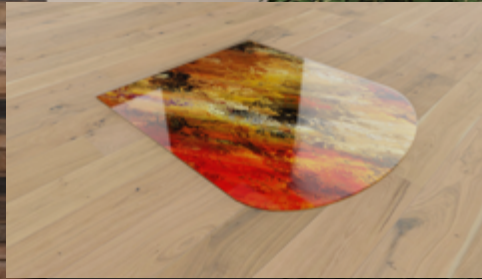

Wir veredeln Ihre
Funkenschutzplatte genau
nach Ihren Wünschen.