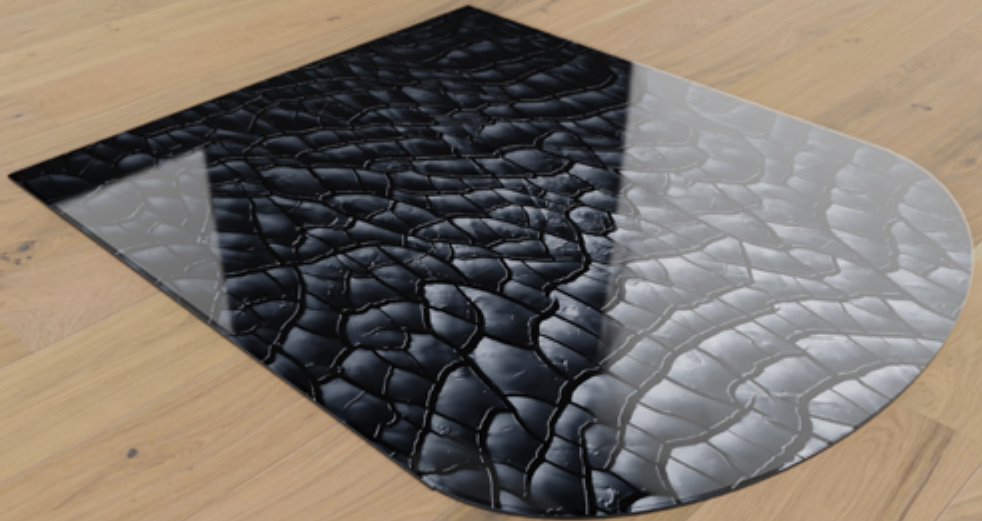

expressionStyle „blackAsh“