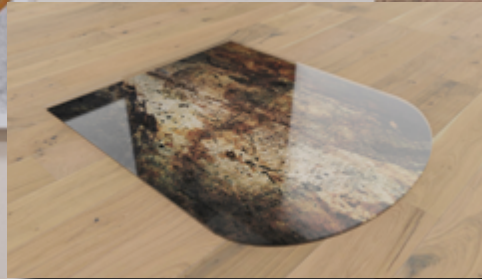

Kanten gerundet

Abmessungen

A : 100 x 100 cm

B: 110 x 110 cm

C: 120 x 120 cm

Design passend zu jedem
Wohnstil. Digitaldruck
in bester Qualität mit
ausdrucksstarker
Ausstrahlung.

expressionStyle Design ist
auf allen Formen wählbar.