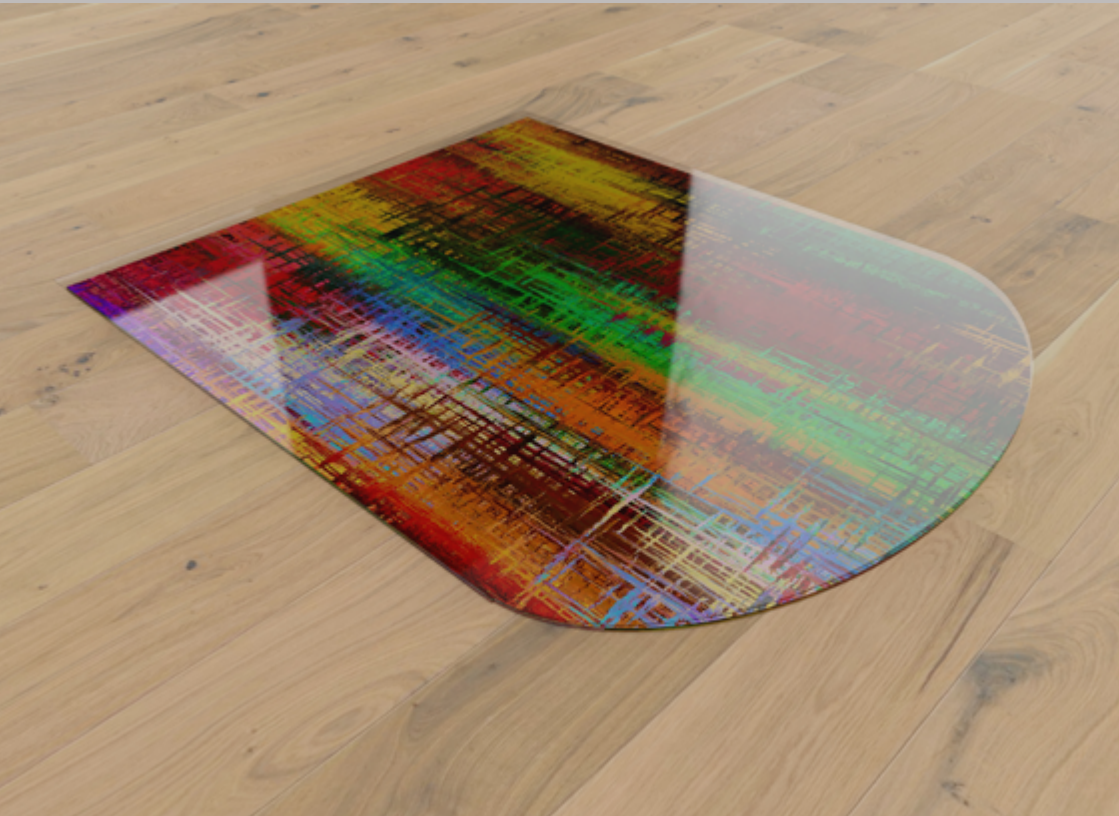

expressionStyle „scratchedPaint“