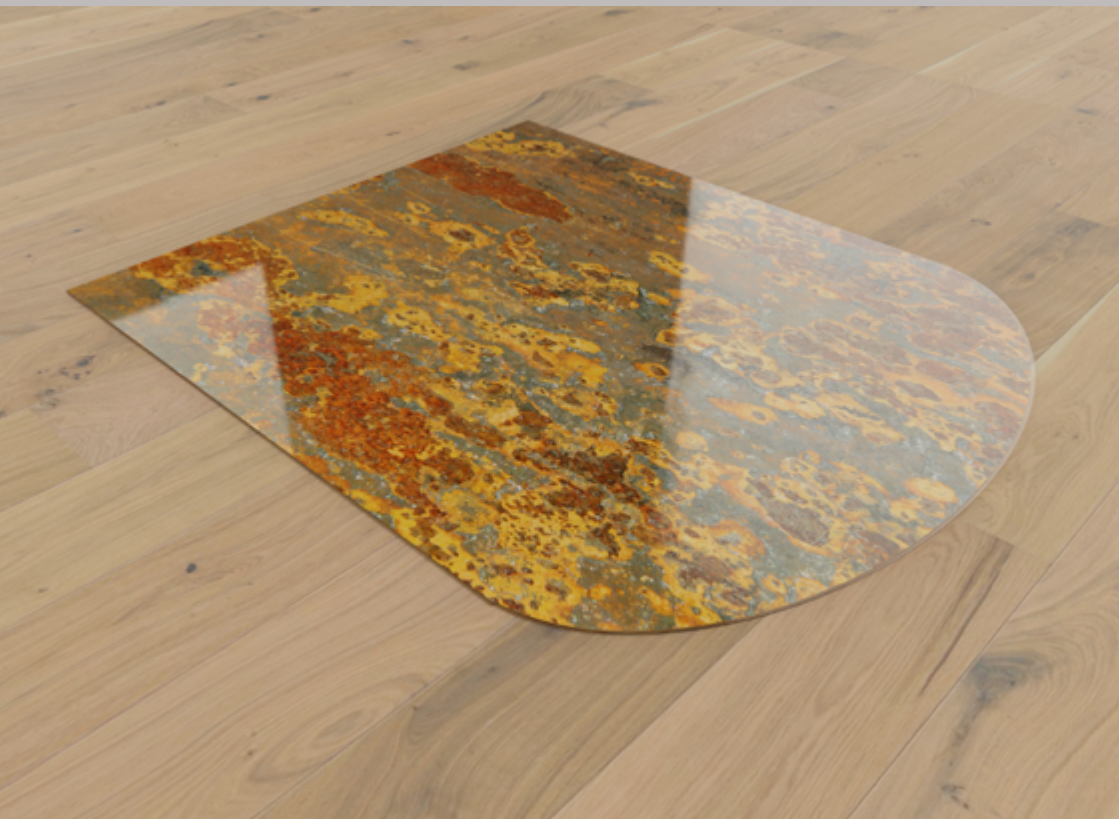

expressionStyle „oldWood“

ESG Sicherheitsglas 8 mm

Kanten gerundet

* expressionStyle Design ist auf allen Formen wählbar

expressionStyle „goldenRust“

ESG Sicherheitsglas 8 mm

Kanten gerundet

* expressionStyle Design ist auf allen Formen wählbar