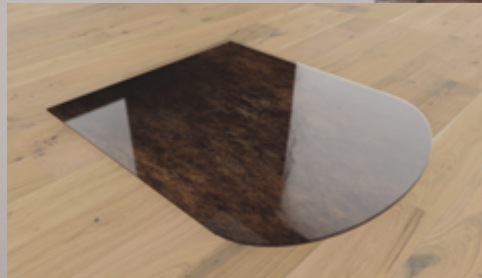

Kanten gerundet

Abmessungen

A : 100 x 100 cm

B: 110 x 110 cm

C: 120 x 120 cm

Design passend zu jedem
Wohnstil. Digitaldruck
in bester Qualität mit
ausdrucksstarker
Ausstrahlung.

expressionStyle Design ist
auf allen Formen wählbar.