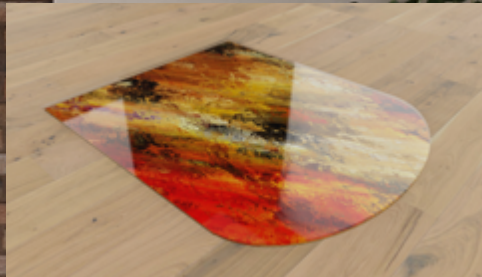

Kanten gerundet

Abmessungen

A : 100 x 100 cm

B: 110 x 110 cm

C: 120 x 120 cm

Design passend zu jedem
Wohnstil. Digitaldruck
in bester Qualität mit
ausdrucksstarker
Ausstrahlung.

expressionStyle Design ist
auf allen Formen wählbar.