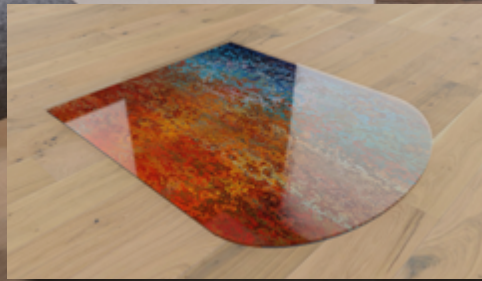

Kanten gerundet

Abmessungen

A : 100 x 100 cm

B: 110 x 110 cm

C: 120 x 120 cm

Design passend zu jedem
Wohnstil. Digitaldruck
in bester Qualität mit
ausdrucksstarker
Ausstrahlung.

expressionStyle Design ist
auf allen Formen wählbar.