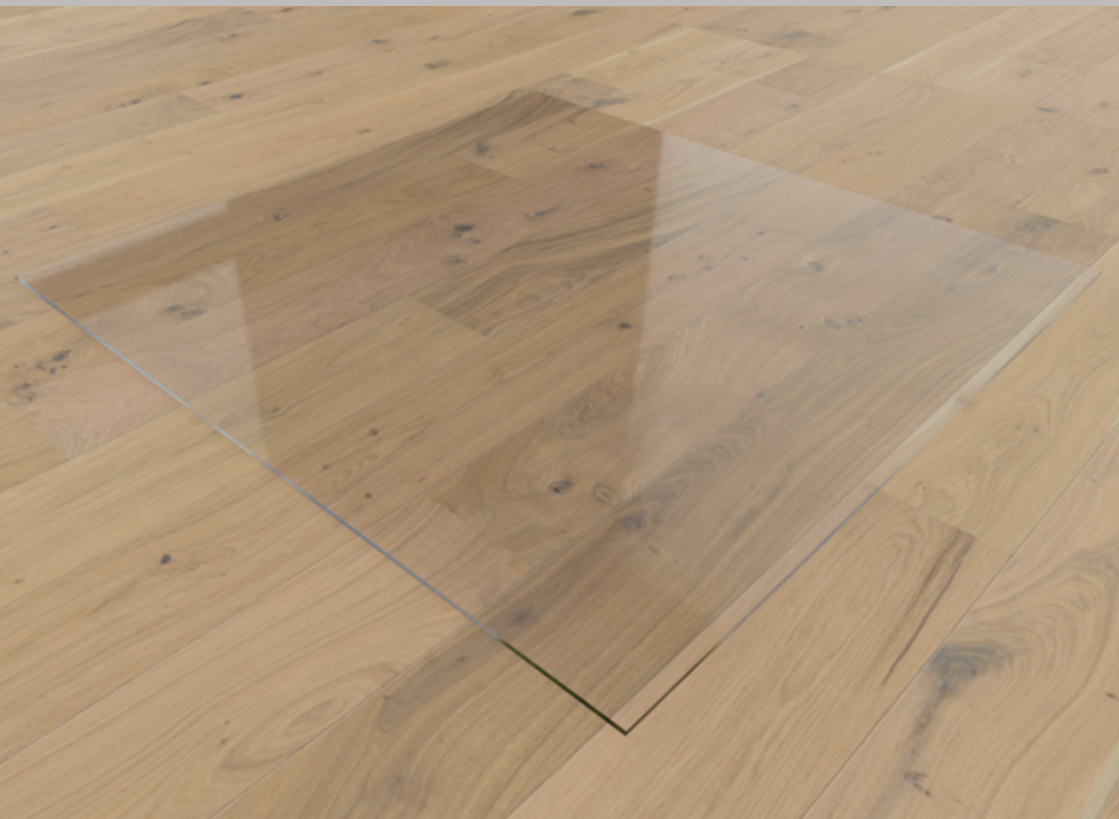

Form „Verona“

ESG Sicherheitsglas 8 mm

Kanten gerundet

Abmessungen

A : 80 x 80 cm

B: 100 x 120 cm

C: 125 x 125 cm

Form „Turin“

ESG Sicherheitsglas 8 mm

Kanten gerundet

Abmessungen

A : 80 x 80 cm

B: 100 x 100 cm

C: 120 x 120 cm

D: 90 x 75 cm

Form „Lucca“