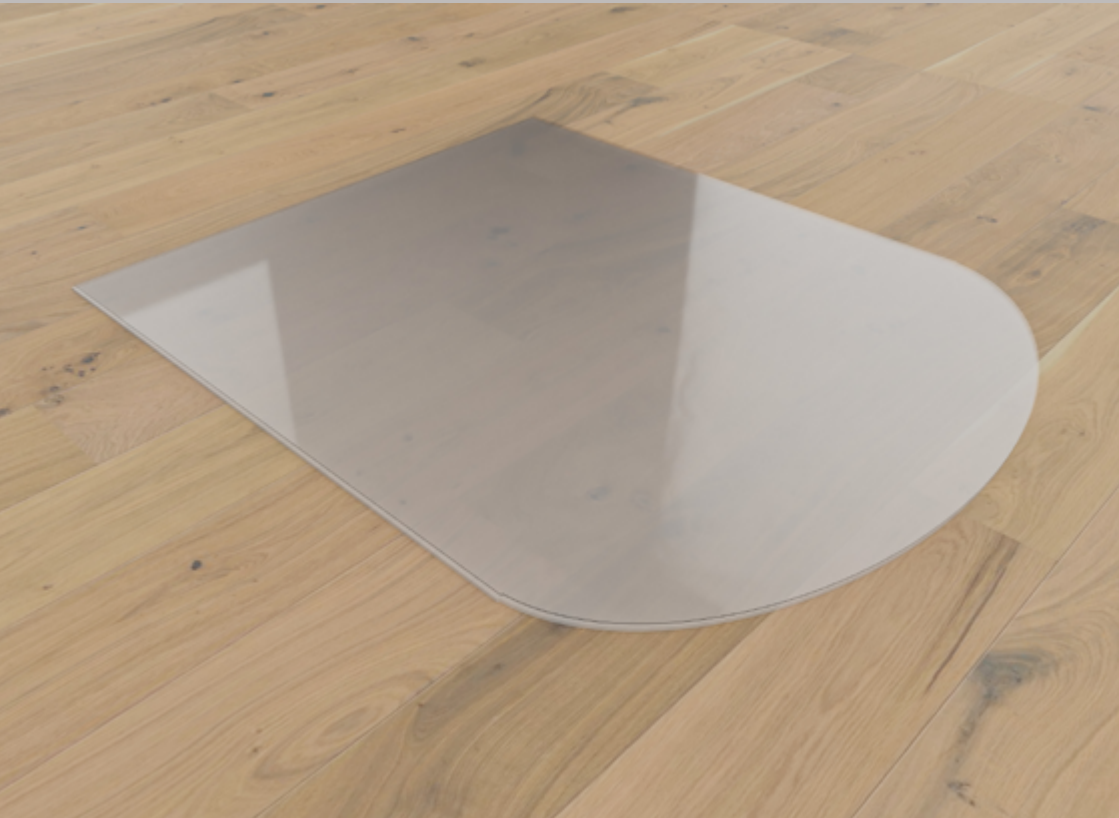

Veredelung „satinMatt“