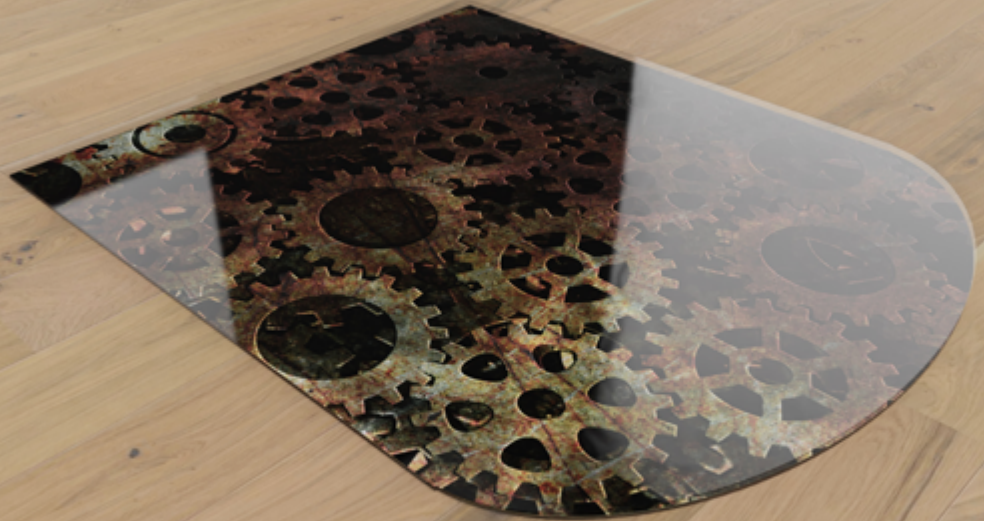

expressionStyle „darkStones“

ESG Sicherheitsglas 8 mm

Kanten gerundet

* expressionStyle Design ist auf allen Formen wählbar

expressionStyle „rustyWeels“ **

ESG Sicherheitsglas 8 mm

Kanten gerundet

* expressionStyle Design ist auf allen Formen wählbar