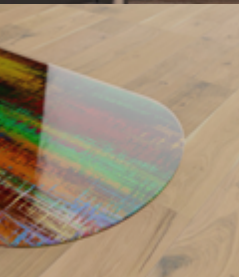

Kanten gerundet

Abmessungen

A : 100 x 100 cm

B: 110 x 110 cm

C: 120 x 120 cm

Design passend zu jedem
Wohnstil. Digitaldruck
in bester Qualität mit
ausdrucksstarker
Ausstrahlung.

expressionStyle Design ist
auf allen Formen wählbar.