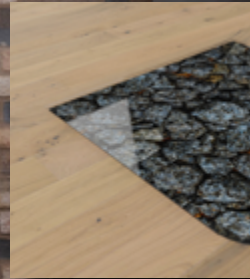

Kanten gerundet

Abmessungen

A : 100 x 100 cm

B: 110 x 110 cm

C: 120 x 120 cm

Design passend zu jedem
Wohnstil. Digitaldruck
in bester Qualität mit
ausdrucksstarker
Ausstrahlung.

expressionStyle Design ist
auf allen Formen wählbar.