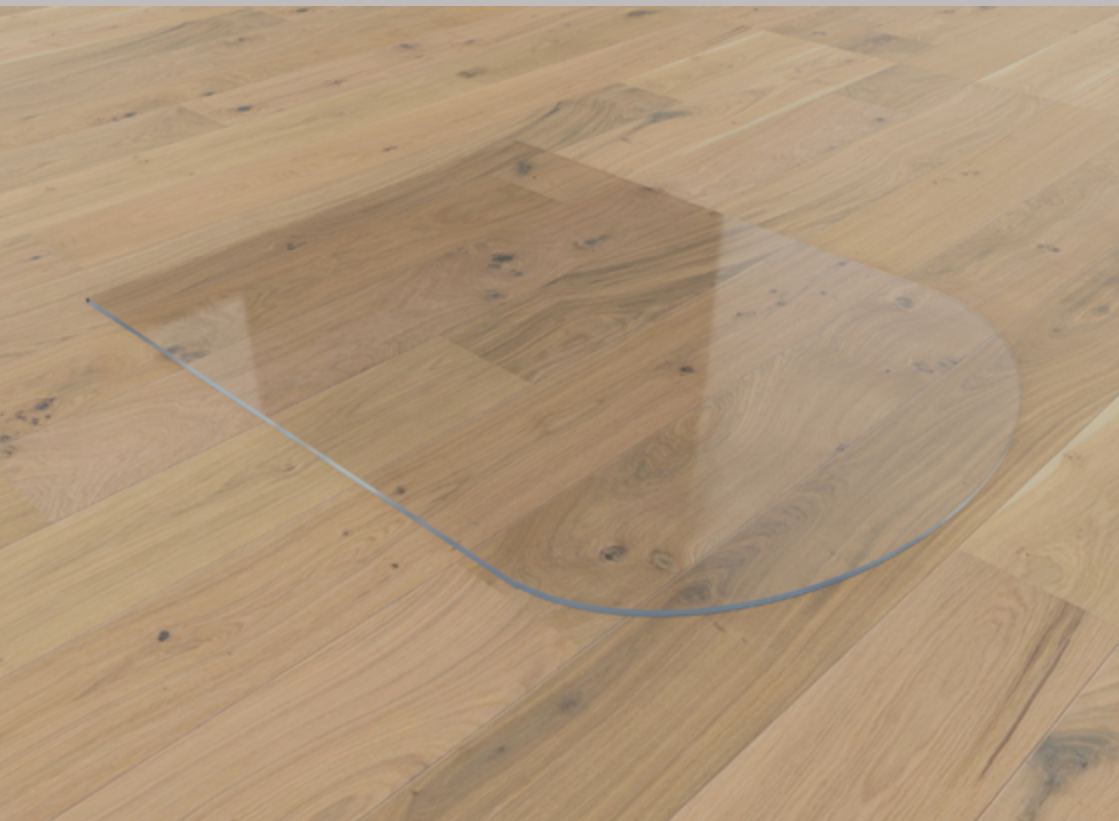

Veredelung „pureGlas“