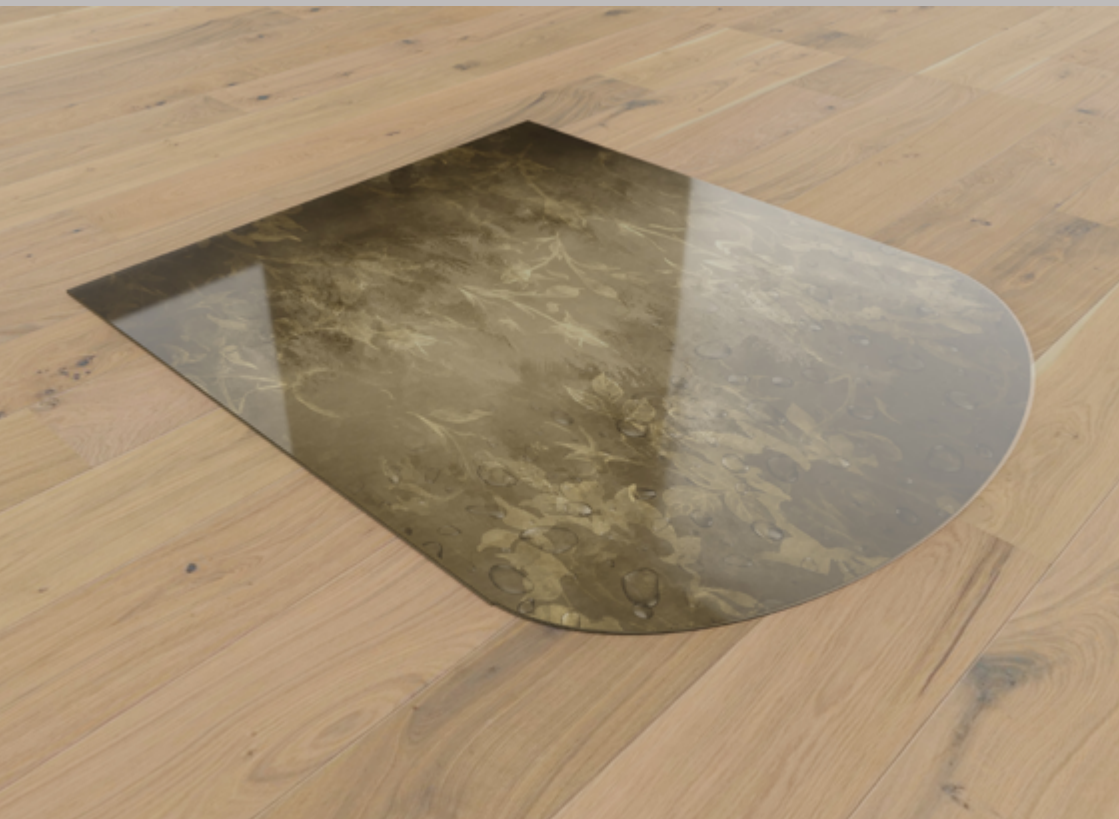

ESG Sicherheitsglas 8 mm

Kanten gerundet

* expressionStyle Design ist auf allen Formen wählbar

expressionStyle „marbleStone“

ESG Sicherheitsglas 8 mm

Kanten gerundet

* expressionStyle Design ist auf allen Formen wählbar

expressionStyle „autumnLeaves“

ESG Sicherheitsglas 8 mm

Kanten gerundet

* expressionStyle Design ist auf allen Formen wählbar

expressionStyle „goldenDreams“

ESG Sicherheitsglas 8 mm

Kanten gerundet

* expressionStyle Design ist auf allen Formen wählbar

expressionStyle „magelan“

ESG Sicherheitsglas 8 mm

Kanten gerundet

* expressionStyle Design ist auf allen Formen wählbar

expressionStyle „vintagePaper“

ESG Sicherheitsglas 8 mm

Kanten gerundet

* expressionStyle Design ist auf allen Formen wählbar