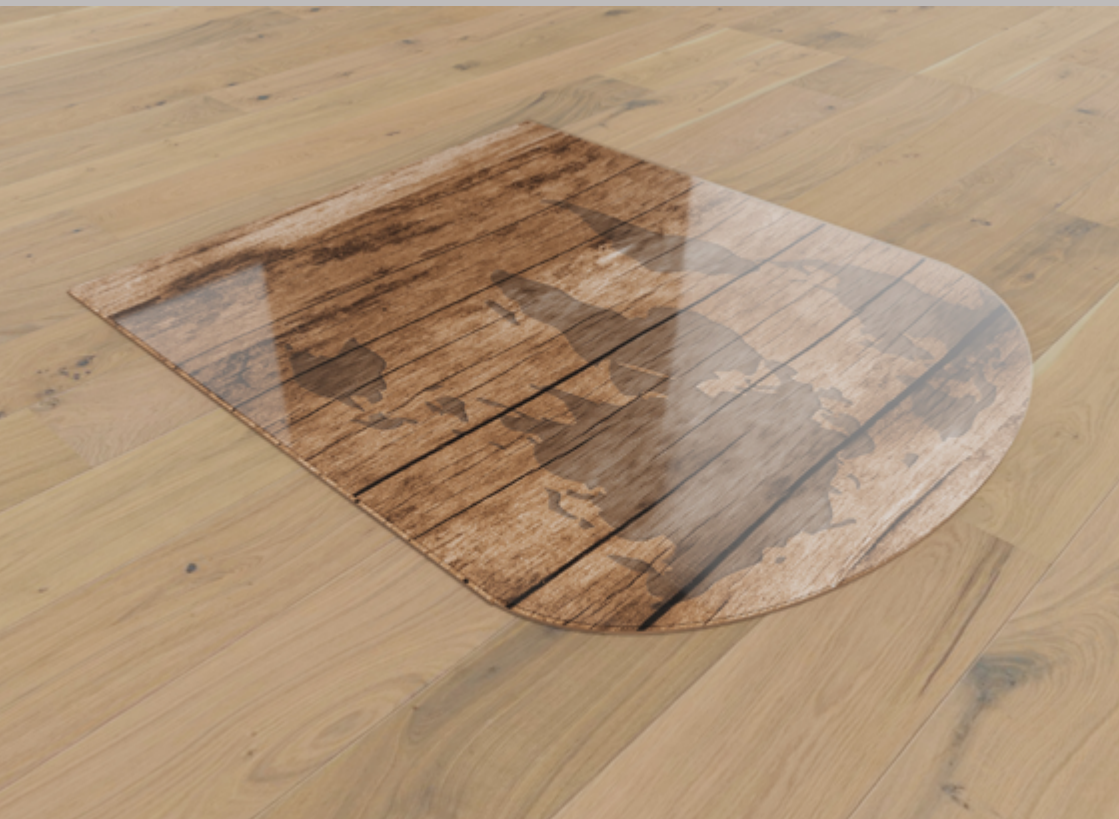

expressionStyle „woodWorld“