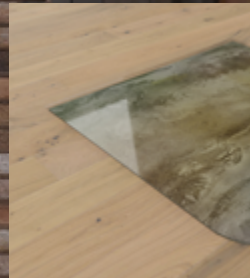

Kanten gerundet

Abmessungen

A : 100 x 100 cm

B: 110 x 110 cm

C: 120 x 120 cm

Design passend zu jedem
Wohnstil. Digitaldruck
in bester Qualität mit
ausdrucksstarker
Ausstrahlung.

expressionStyle Design ist
auf allen Formen wählbar.