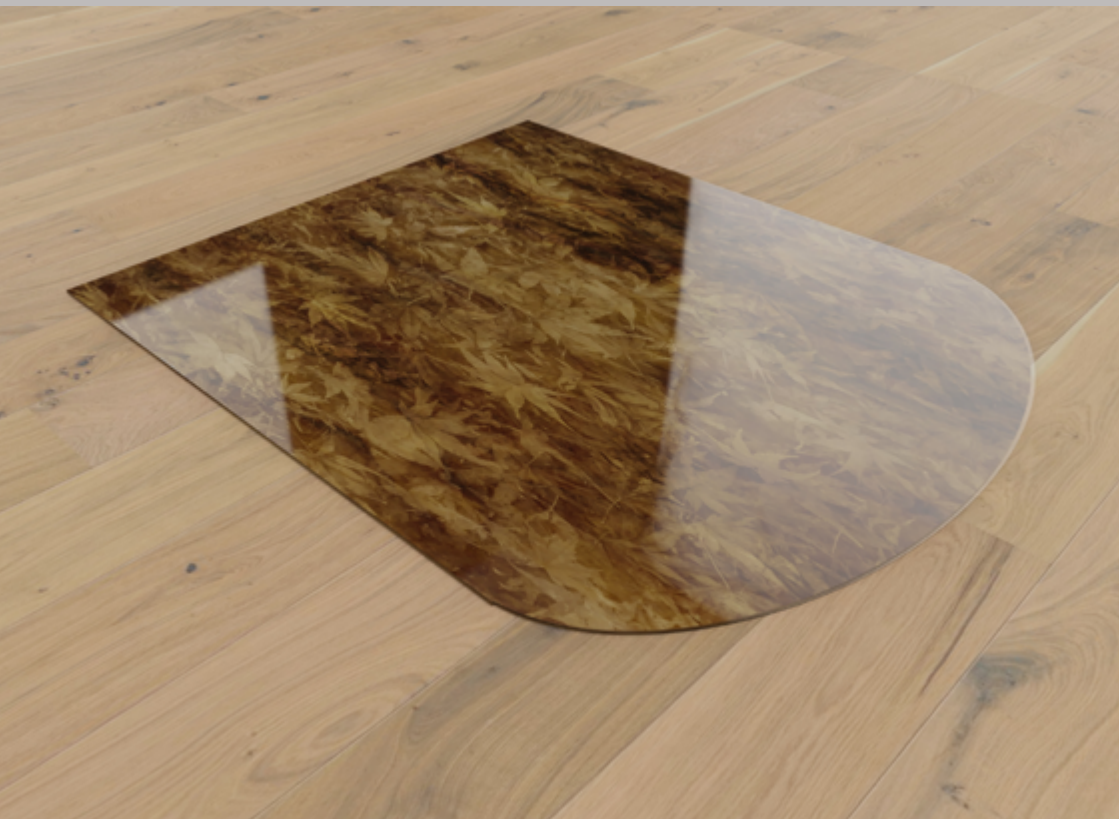

ESG Sicherheitsglas 8 mm

Kanten gerundet

* expressionStyle Design ist auf allen Formen wählbar

expressionStyle „marbleStone“

ESG Sicherheitsglas 8 mm

Kanten gerundet

* expressionStyle Design ist auf allen Formen wählbar

expressionStyle „autumnLeaves“

ESG Sicherheitsglas 8 mm

Kanten gerundet

* expressionStyle Design ist auf allen Formen wählbar

expressionStyle „goldenDreams“

ESG Sicherheitsglas 8 mm

Kanten gerundet

* expressionStyle Design ist auf allen Formen wählbar