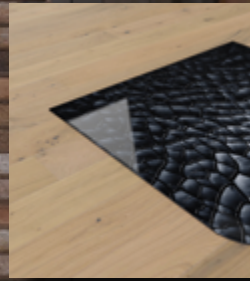

Kanten gerundet

Abmessungen

A : 100 x 100 cm

B: 110 x 110 cm

C: 120 x 120 cm

Design passend zu jedem
Wohnstil. Digitaldruck
in bester Qualität mit
ausdrucksstarker
Ausstrahlung.

expressionStyle Design ist
auf allen Formen wählbar.