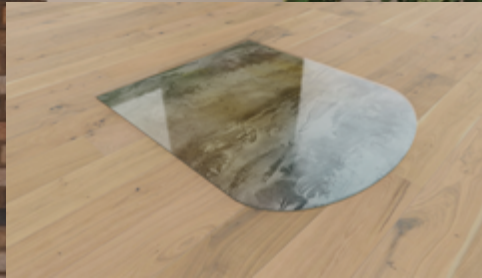

Wir veredeln Ihre
Funkenschutzplatte genau
nach Ihren Wünschen.