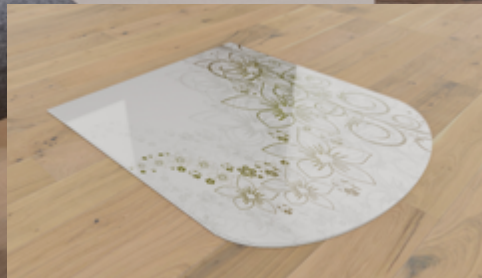

Kanten gerundet

Abmessungen

A : 100 x 100 cm

B: 110 x 110 cm

C: 120 x 120 cm

Design passend zu jedem
Wohnstil. Digitaldruck
in bester Qualität mit
ausdrucksstarker
Ausstrahlung.

expressionStyle Design ist
auf allen Formen wählbar.