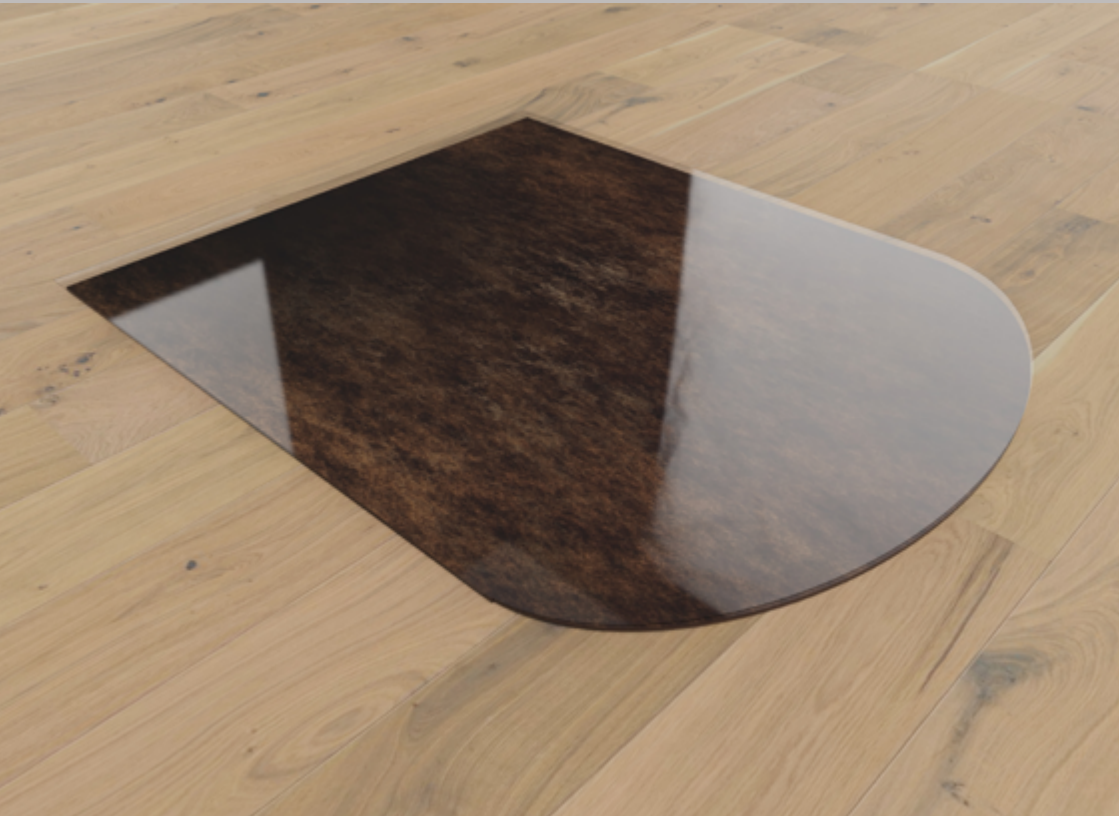

** Maximale Plattengröße 100x100 cm

expressionStyle „emotion“

ESG Sicherheitsglas 8 mm

Kanten gerundet

* expressionStyle Design ist auf allen Formen wählbar

expressionStyle „brownGlaze“

ESG Sicherheitsglas 8 mm

Kanten gerundet

* expressionStyle Design ist auf allen Formen wählbar

expressionStyle „goldenWave“

ESG Sicherheitsglas 8 mm

Kanten gerundet

* expressionStyle Design ist auf allen Formen wählbar

expressionStyle „happyFlowers“