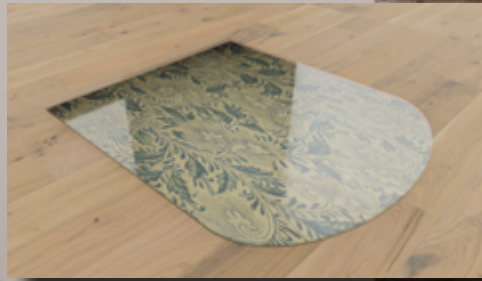

Kanten gerundet

Abmessungen

A : 100 x 100 cm

B: 110 x 110 cm

C: 120 x 120 cm

Design passend zu jedem
Wohnstil. Digitaldruck
in bester Qualität mit
ausdrucksstarker
Ausstrahlung.

expressionStyle Design ist
auf allen Formen wählbar.