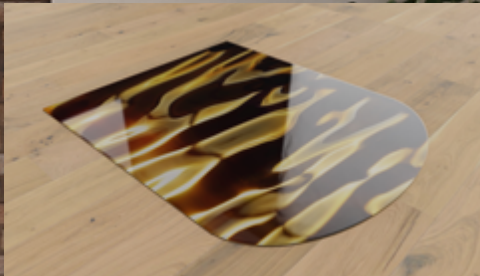

Kanten gerundet

Abmessungen

A : 100 x 100 cm

B: 110 x 110 cm

C: 120 x 120 cm

Design passend zu jedem
Wohnstil. Digitaldruck
in bester Qualität mit
ausdrucksstarker
Ausstrahlung.

expressionStyle Design ist
auf allen Formen wählbar.

expressionStyle „Mural“

ESG Sicherheitsglas 8 mm

Kanten gerundet

* expressionStyle Design ist auf allen Formen wählbar

expressionStyle „woodFlowers“

ESG Sicherheitsglas 8 mm

Kanten gerundet

* expressionStyle Design ist auf allen Formen wählbar