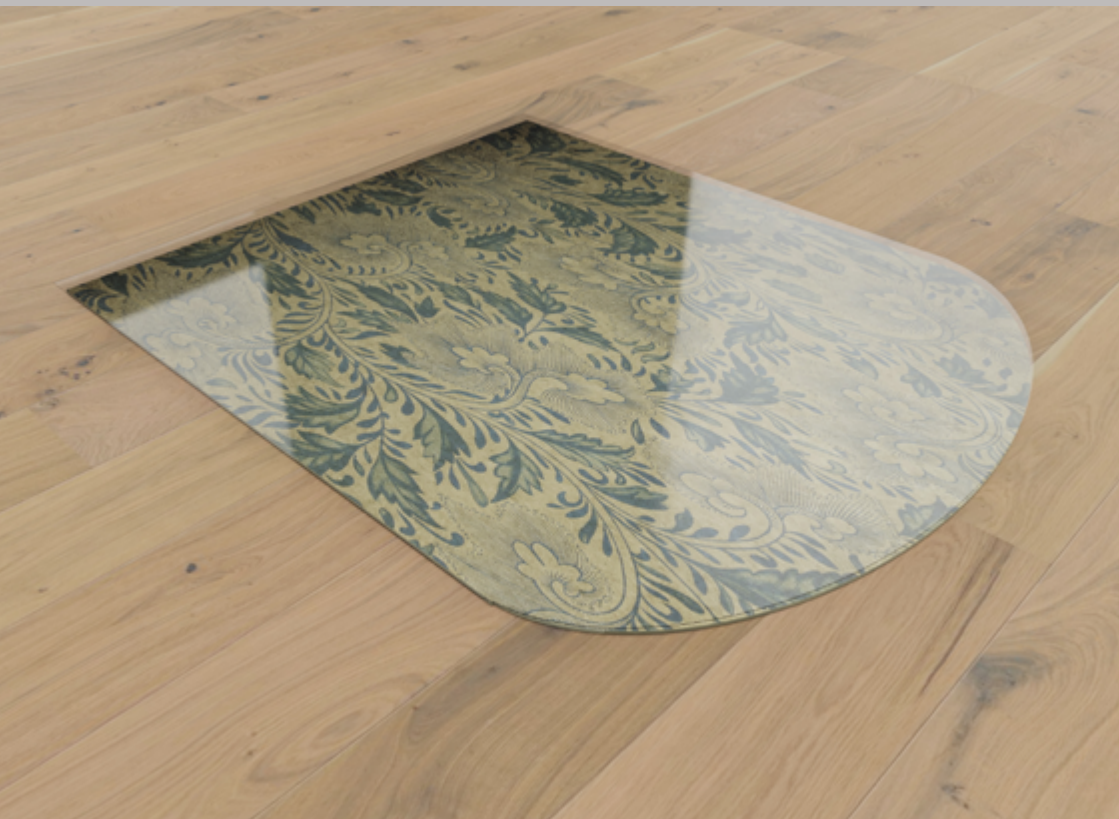

expressionStyle „vintageWorld“

ESG Sicherheitsglas 8 mm

Kanten gerundet

* expressionStyle Design ist auf allen Formen wählbar

** Maximale Plattengröße 100x100 cm

expressionStyle „ornaments“

ESG Sicherheitsglas 8 mm