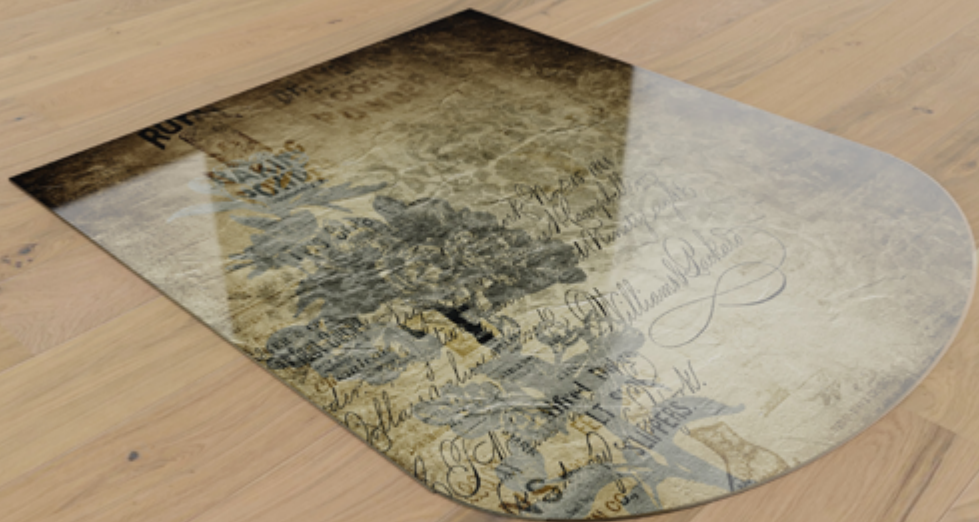

expressionStyle „magelan“

ESG Sicherheitsglas 8 mm

Kanten gerundet

* expressionStyle Design ist auf allen Formen wählbar

expressionStyle „vintagePaper“

ESG Sicherheitsglas 8 mm

Kanten gerundet

* expressionStyle Design ist auf allen Formen wählbar