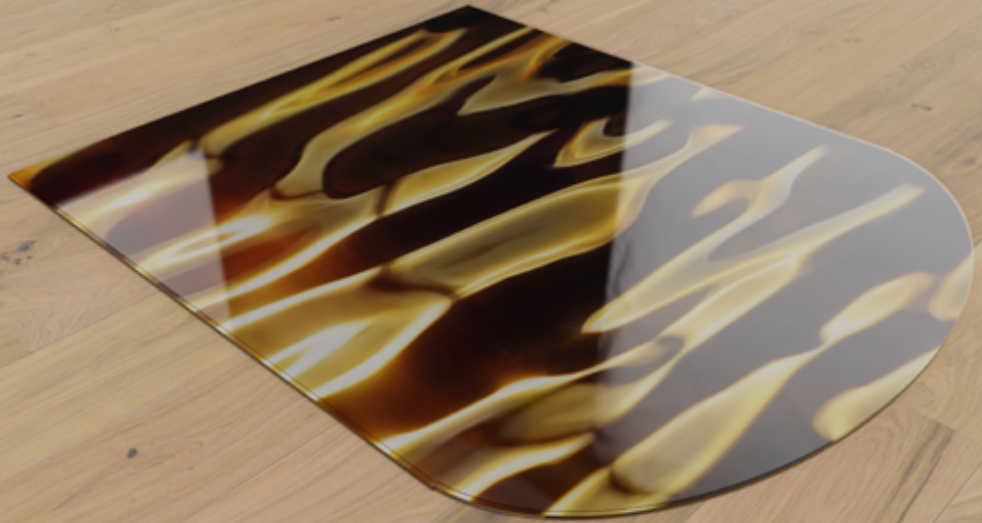

expressionStyle „goldenWave“