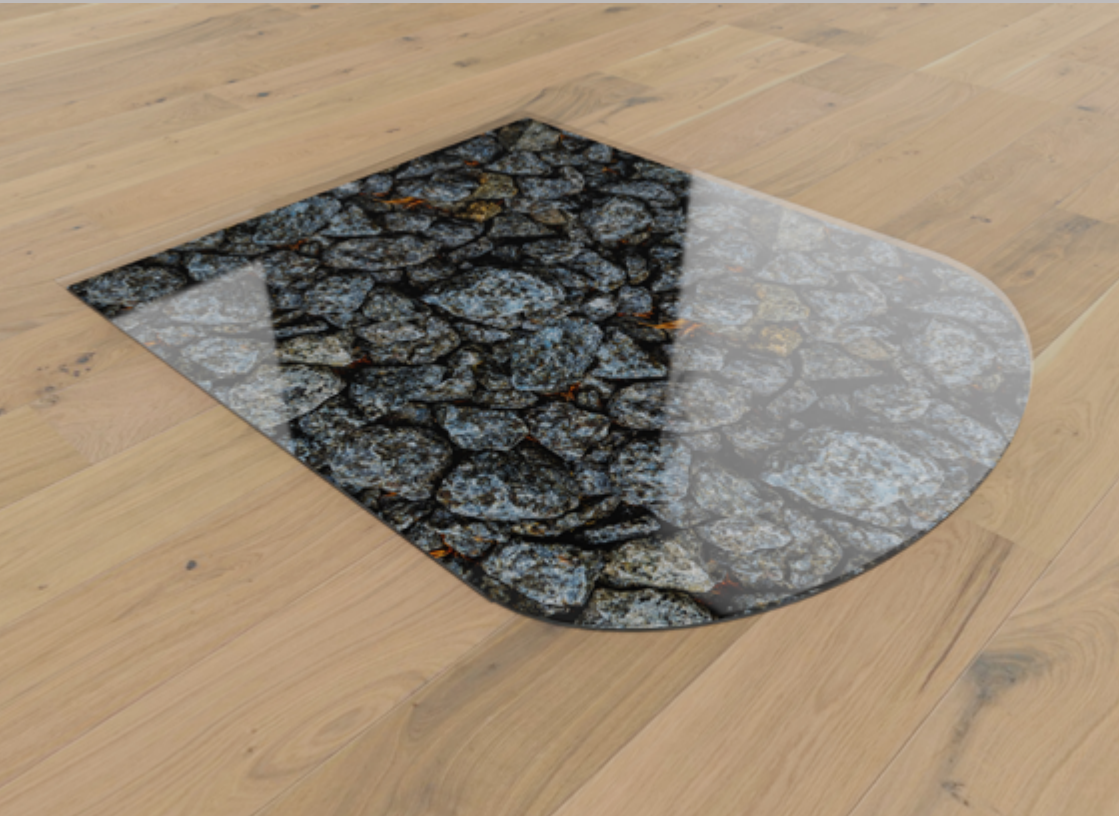

expressionStyle „darkStones“