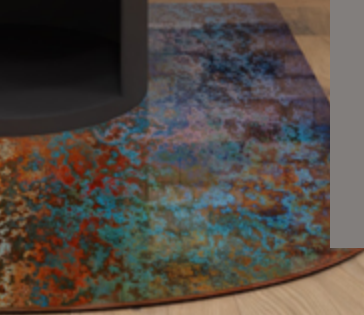

Wir veredeln Ihre
Funkenschutzplatte genau
nach Ihren Wünschen.