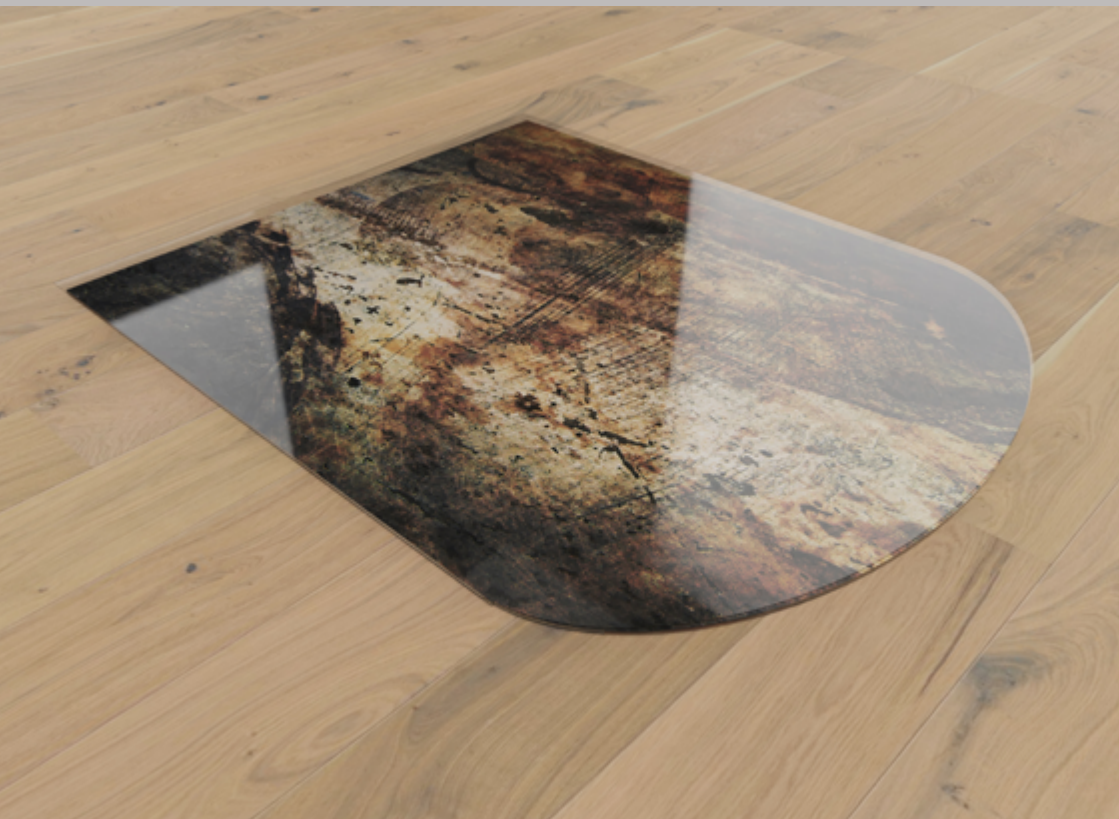

expressionStyle „scratchedPaint“

ESG Sicherheitsglas 8 mm

Kanten gerundet

* expressionStyle Design ist auf allen Formen wählbar

expressionStyle „roughMetal“

ESG Sicherheitsglas 8 mm

Kanten gerundet

* expressionStyle Design ist auf allen Formen wählbar