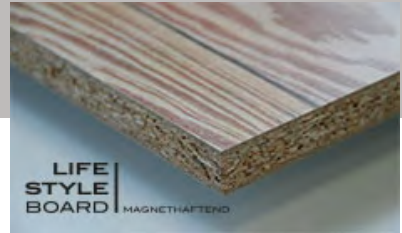

LIFE STYLE BOARD MAGNET

ABMESSUNGEN STANDARDFORMATE

3.050 x 1.190 x 15,6 mm

3.050 x 1.190 x 18,6 mm