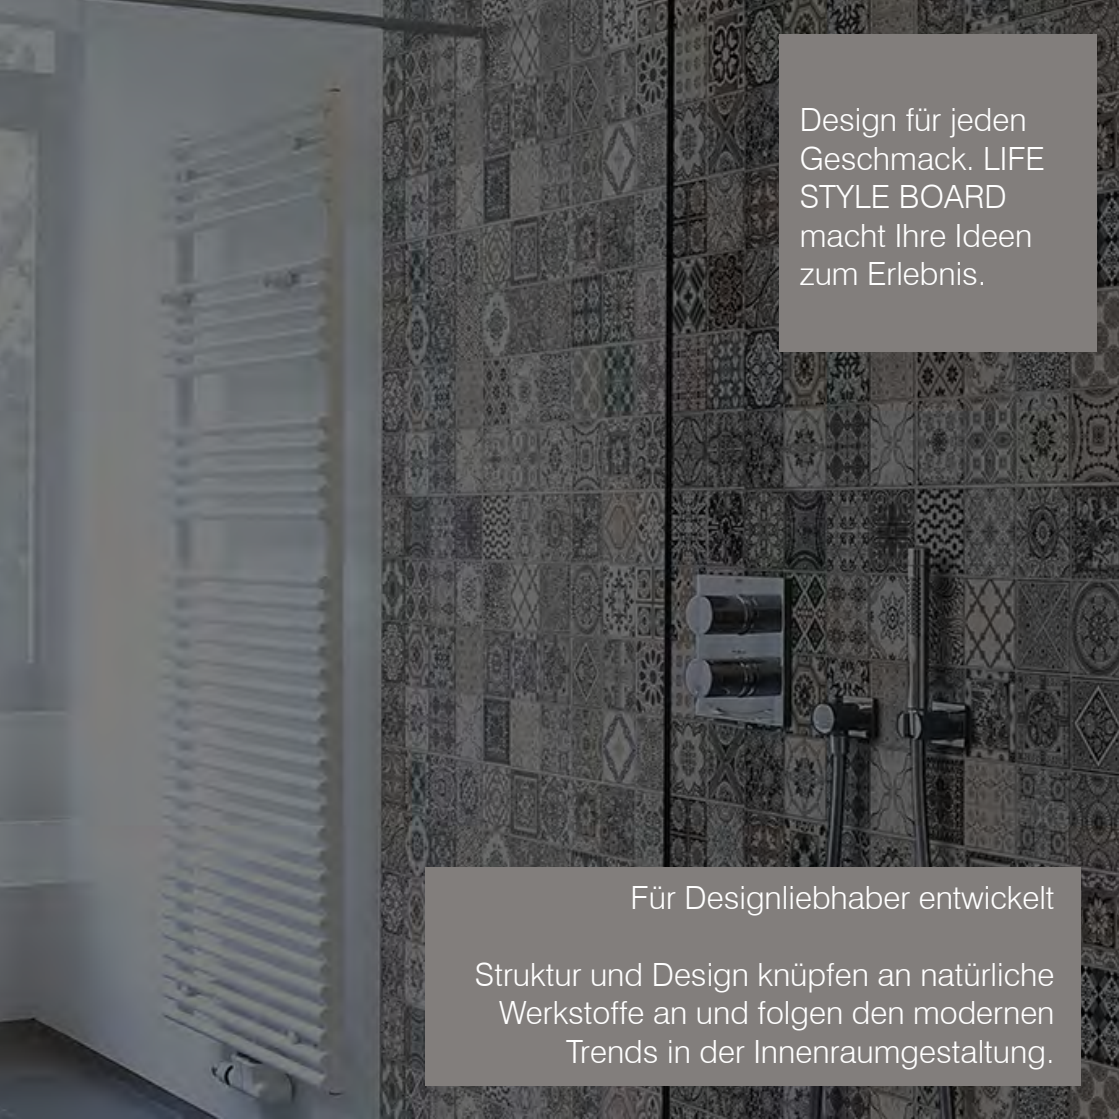

Design für jeden
Geschmack. LIFE
STYLE BOARD
macht Ihre Ideen
zum Erlebnis.

Für Designliebhaber entwickelt

Struktur und Design knüpfen an natürliche
Werkstoffe an und folgen den modernen
Trends in der Innenraumgestaltung.