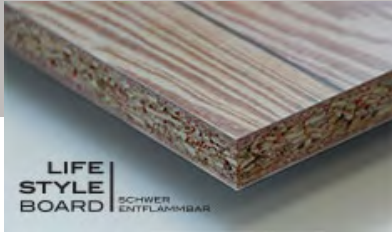

LIFE STYLE BOARD BRANDHEMMEND

TRÄGER Rohspanplatte in C-s2-d0

Digitaler Direktdruck auf brandhemmender Rohspanplatte
gemäß DIN EN 13501 C-s2-d0

Einseitig digital bedruckt, Oberflächenveredelung mit UV-Lack

Rückseite mit Gegenzug weiß gepert

Abriebfest, kratzfest, chemikalienbeständig, farbstabil, und lebensmittelecht

Verwendung von UV-Lacken mit VOC-Anteil unter 1%

Beidseitiger Digitaldruck möglich

Widersteht hoher Hitze und Feuer, verhindert eine Feuerausbreitung