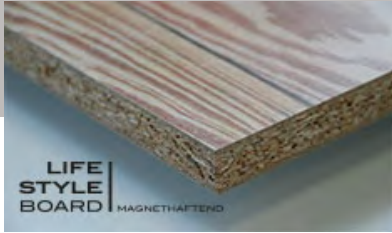

LIFE STYLE BOARD MAGNET

TRÄGER Spanplatte mit Ferritpulver

Digitaler Direktdruck auf Spanplatte mit Ferritpulverzusatz

Einseitig digital bedruckt, Oberflächenveredelung mit UV-Lack

Rückseite mit Gegenzug weiß gepert

Abriebfest, kratzfest, chemikalienbeständig, farbstabil, und lebensmittelecht

Verwendung von UV-Lacken mit VOC-Anteil unter 1%

Magnethaftung durch eingelagertes Ferritpulver