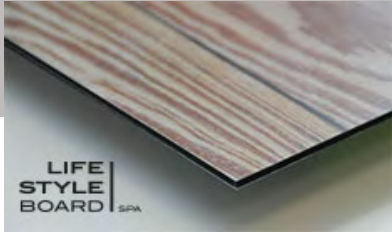

LIFE STYLE BOARD SPA

TRÄGER Aluminium-Verbundplatten

Digitaler Direktdruck auf Aluminium-Verbundplatten

Einseitig digital bedruckt, Oberflächenveredelung mit UV-Lack

Rückseite mit Gegenzug weiß

Abriebfest, kratzfest, chemikalienbeständig, farbstabil, und lebensmittelecht

Verwendung von UV-Lacken mit VOC-Anteil unter 1%

Kann direkt auf gereinigte Altfliesen geklebt werden

Optimal für Renovierungen von z.B. Badezimmern