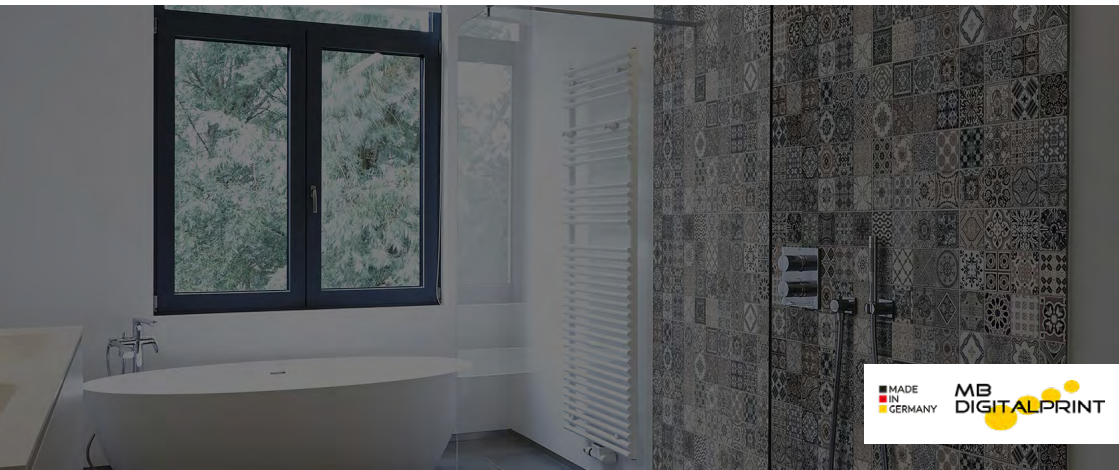

decke | wand | boden

Wohnfachmarkt

LIFE STYLE BOARD TileLine - innovative Möbelbauplatten