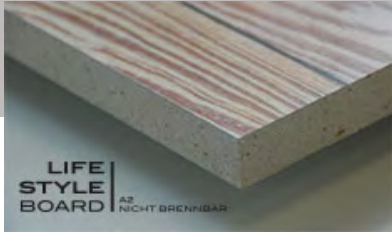

## TRÄGER Rohspanplatte P2 E1

Digitaler Direktdruck auf Rohspanplatte

Einseitig digital bedruckt, Oberflächenveredelung mit UV-Lack

Rückseite mit Gegenzug weiß gepert

Abriebfest, kratzfest, chemikalienbeständig, farbstabil, und lebensmittelecht