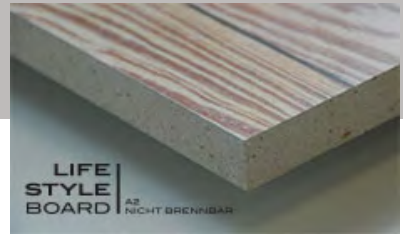

LIFE STYLE BOARD NICHT BRENNBAR

ABMESSUNGEN
STANDARDFORMATE

3.040 x 1.260 x 18,4 mm