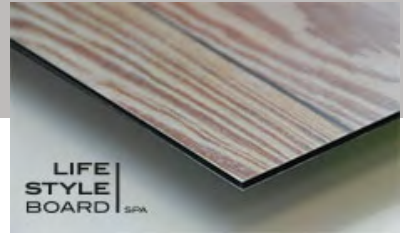

LIFE STYLE BOARD SPA

ABMESSUNGEN STANDARDFORMATE

3.050 x 1.500 x 3 mm

2.500 x 1.250 x 3 mm

2.100 x 900 x 3 mm

2.100 x 1.000 x 3 mm

2.550 x 1.000 x 3 mm

2.550 x 1.500 x 3 mm

3.050 x 1.500 x 6 mm