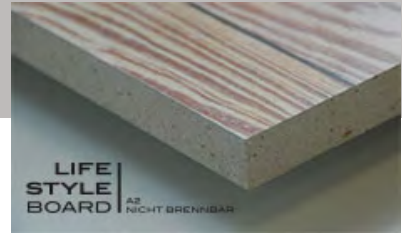

LIFE STYLE BOARD CLASSIC

ABMESSUNGEN STANDARDFORMATE

4.100 x 1.320 x 18,4 mm

3.050 x 1.320 x 18,4 mm

3.050 x 1.240 x 18,4 mm

2.600 x 1.320 x 18,4 mm

1.520 x 1.320 x 18,4 mm

4.100 x 1.240 x 15,4 mm

3.050 x 1.240 x 15,4 mm

3.050 x 618 x 15,4 mm