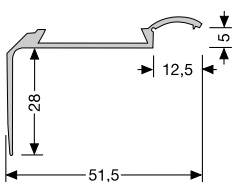

2,5 m
5,0 m

Version version

V
•
•

703

versenkt gebohrt, für auswechselbare PVC-Einlagen
countersunk drilled, for exchangeable PVC inserts

Farbe colour

Länge length

2,5 m
5,0 m