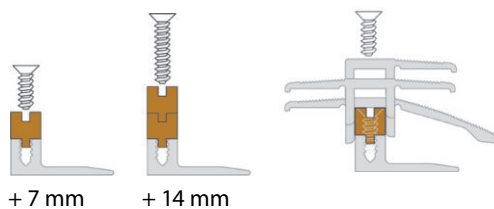

Preise finden Sie auf Seite / Prices are indicated on page 190