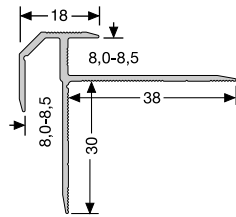

Artikel article

838

mit Einschub und Nase, doppelt
versenkt gebohrt, mit Zierrillen
double countersunk drilled,
fluted