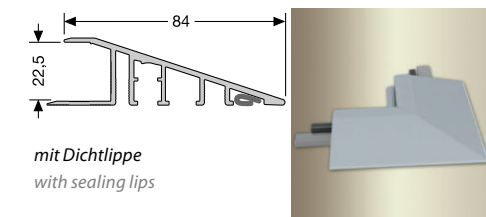

mit Dichtlippe
with sealing lips

F4	0,2 m x 0,2 m	SBS •	EC •		

Preise finden Sie auf Seite / Prices are indicated on page 165