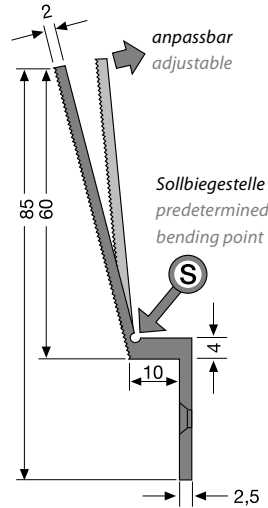

■ Montage-Winkel für Treppenkantensysteme / Mounting angle for stair nosing systems

Schräg-Winkel 402

Aluminium, naturfarbig
Härte ca. 75 N / mm²
mit umlaufenden Kleberillen,
mit versenkten Bohrungen,
Holzschrauben mit Kreuzschlitz
Ø 3,5 x 20 mm liegen bei,
Längen: 0,9 m / 1,0 m / 2,7 m / 3,0 m

Angled Edge 402

aluminium, natural colour
hardness approx. 75 N / mm²
fluted for glueing,
countersunk drilled,
with pozidriv wood screws 3,5 Ø x 20 mm
available lengths: 0,9 m / 1,0 m /
2,7 m / 3,0 m