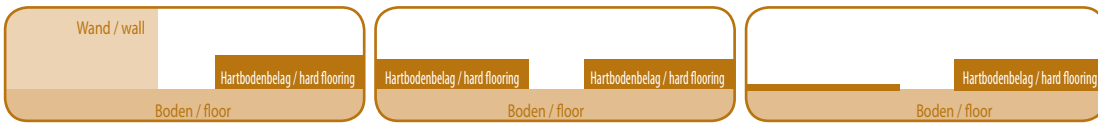

Preise finden Sie auf den Seiten / Prices are indicated on pages 185

PPS[®]-Champion / PPS[®]-Champion SK

mit TORX-Schrauben!
with TORX screws!

PPS[®]-CHAMPION / PPS[®]-CHAMPION SK

Das **Küberit PPS[®]-Champion** System wurde für die Verlegung von unterschiedlich starken Parkett-, Laminat-, Furnier- und Korkböden mit einer Bodenbelagsstärke von 6,5 bis 16 mm entwickelt. Das technisch innovative Profilsystem steht in dezenter optischer Ausführung als Abschluss-, Übergangs- und Anpassungsprofil zur Verfügung und wird in Aluminium-Farbtönen, vierzehn Holzdekoren sowie neun separat erhältlichen Echtholz-furnieren zum Einkleben angeboten.