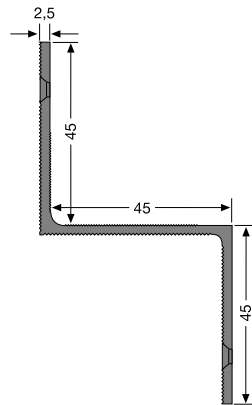

Montage-Winkel 400

Aluminium, naturfarbig
Härte ca. 75 N / mm²
mit umlaufenden Kleberillen,
mit versenkten Bohrungen,
Holzschrauben mit Kreuzschlitz
Ø 3,5 x 20 mm liegen bei,
Längen: 0,9 m / 1,0 m / 2,7 m / 3,0 m

Straight Edge 400

aluminium, natural colour
hardness approx. 75 N / mm²
fluted for glueing,
countersunk drilled,
with pozidriv wood screws 3,5 Ø x 20 mm
available lengths: 0,9 m / 1,0 m /
2,7 m / 3,0 m