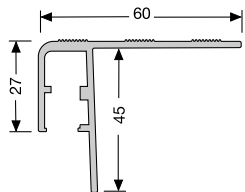

■ Treppenkantenprofile für LED-Leuchten / Stair Nosings for LED lights

Artikel
article

Farbe
colour

Länge
length

Version
version

890

für LED-Leuchten,
versenkt gebohrt
for LED lights,
countersunk drilled

3,0 m	V		
	•		

891

für LED-Leuchten,
versenkt gebohrt
for LED lights,
countersunk drilled