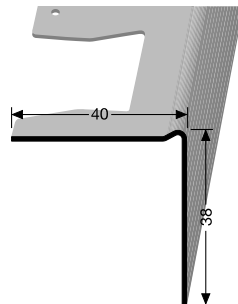

1 Karton / carton = 25 x 1 m
inkl. 500 Schraubnägel / screw nails

RW S

verzinktes Eisen, mit 20 mm Nase
für abgenutzte Steinstufen
galvanized iron, Nose of 20 mm
for worn-down stone steps