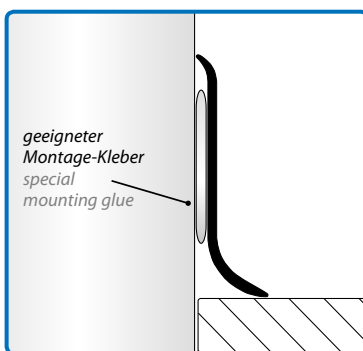

- Sockelleiste 910, 911, und 912 - selbstklebend und ungebohrt
  Base-Board 910, 911, and 912 - self-adhesive and undrilled