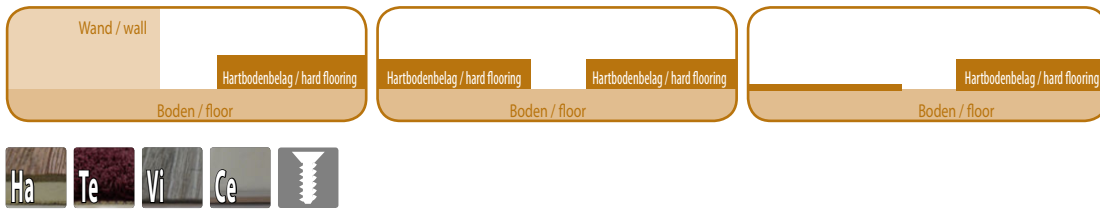

PPS®-AS

mit TORX-Schrauben!
with TORX screws!

PPS®-AS

Speziell für Laminatböden sowie schwimmend verlegte Designböden ist **PPS®-AS** geeignet. Das zweiteilige Profilsystem ist einsetzbar bei Bodenbelagshöhen von 5 – 11,5 mm und verfügt über eine um 7% größere Dehnungsfuge im Vergleich zum Vorgängersystem. Der Einsatz von Torx-Schrauben – wie bei allen Küberit-Profilsystemen – sowie eine Verstärkung im Bohrloch sorgen für einen sicheren Schraubensitz und wirken während der Verschraubung einer eventuellen Schrägstellung wirkungsvoll entgegen.

The **PPS®-AS** was designed in particular for floating installed laminate and Click LVT floorings. The 2-part profiles system is suitable for floorings from 5 – 11.5 mm and has expansion gap increased by 7% compared to the forerunning profile system. The use of torx screws – like all Küberit profile systems – as well as a reinforcement of the drilling holes assure a safe fit of the screws and avoid a potential inclination of the screws.