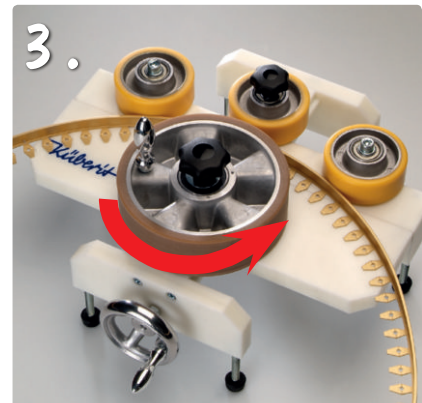

Preis auf Anfrage / Price on request