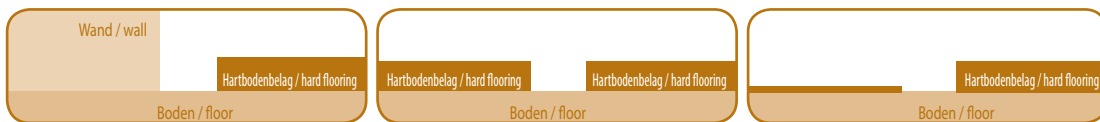

PPS®-Champion XXL

PPS®-Champion XXL S

mit TORX-Schrauben!
with TORX screws!

PPS®-CHAMPION XXL / PPS®-CHAMPION XXL S

Die Neuheit **PPS®-Champion XXL** wird schwerpunktmäßig eingesetzt bei der Verlegung von Parkett oder Massivholzdielen, um für den natürlichen Werkstoff Holz ausreichend Dehnungsfugen zu gewährleisten. Das System ist ausgelegt für Bodenbelagshöhen von 7–18 mm und zeichnet sich durch drei wesentliche Produktvorteile aus: Durch eine um +13 % größere Dehnungsfuge von jetzt 17,5 mm, der Verwendung von Torx-Schrauben sowie einer Verstärkung im gesenkten Bohrloch, die für einen sicheren Schraubensitz sorgt und während der Verschraubung des Profils einer eventuellen Schrägstellung der Schraube wirkungsvoll entgegenwirkt.

The novelty **PPS-Champion XXL** was mainly developed for the application of parquet and timber floor boards, to allow an effectual expansion joint for the natural material wood. The system was laid-out for floor covering heights of 7–18 mm and benefits from three vantages: The expansion joint was increased by 13 % to 17,5 mm. The utilisation of Torx screws and the reinforcement of the countersunk drill holes ensure a safe fit of the screws and counteracts the eventual inclination of the screws while bolting the profile.