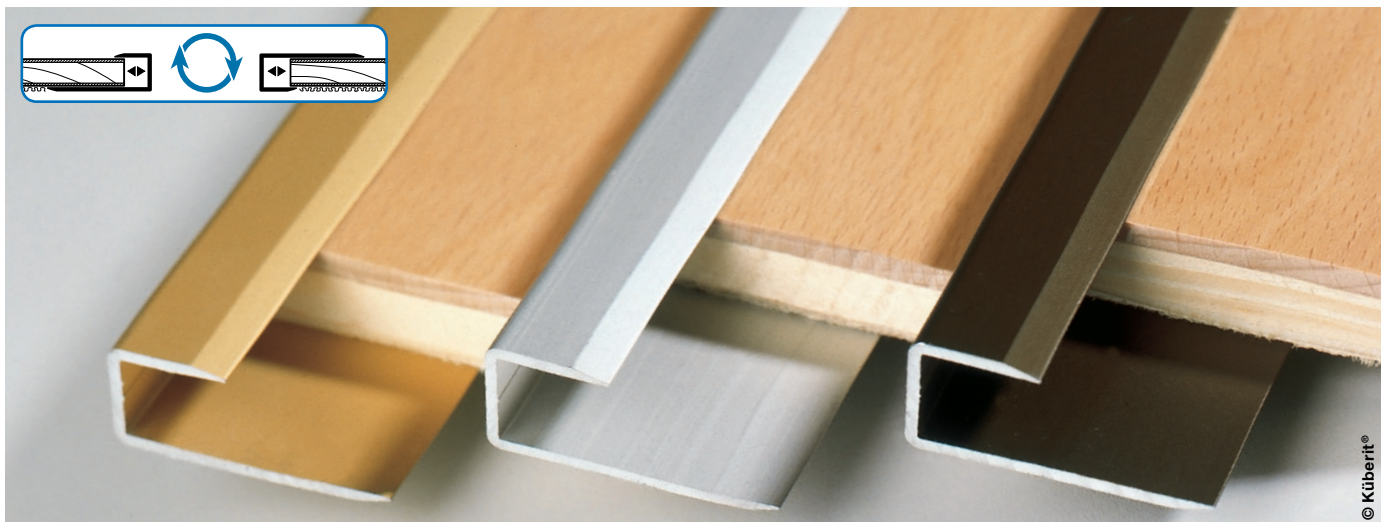

0,90 m	SB	U		
2,70 m	•	•		

Preise finden Sie auf Seite / Prices are indicated on page 164