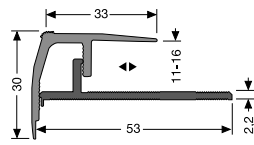

Artikel
article

521

für Bodenbeläge von
for coverings from
↕ 11 – 16 mm ↔ 18 mm