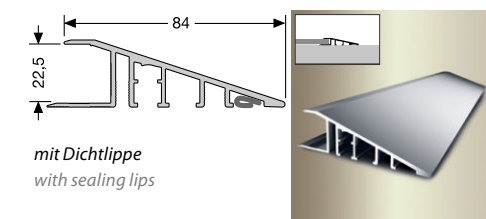

mit Dichtlippe
with sealing lips

F4	3,15 m	SBS •	U •		
----	--------	----------	--------	--	--

266 EC

90° Ecke für Typ 266 U, mit Verbindern, ungebohrt
90° corner for type 266 U, with connectors, undrilled