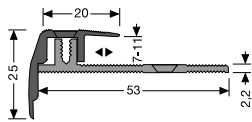

F2	F3	F4	F5
F6	F9		

1,0 m	SB	V		
0,9 m	•	•		
2,7 m	•	•		
3,0 m	•	•		

421 L
für Bodenbeläge von
for coverings from
↕ 7–11 mm ↔ 20 mm