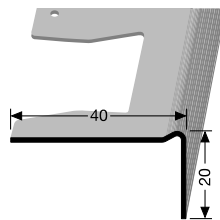

RW 20

verzinktes Eisen, mit 20 mm Nase
für Holzstufen mittlerer Abnutzung
galvanized iron, Nose of 20 mm for
wooden steps with medium abrasion

Verpackungseinheit packing unit

1 Karton / carton = 50 x 1 m
inkl. 500 Schraubnägel / screw nails

Befestigungszubehör fastening items

Schraubnägel, verzinkt
screw nails, galvanized
2,4 x 25 mm

(1 Beutel / bag = 500 St. / pcs.)

RW 38

verzinktes Eisen, mit 38 mm Nase
für Holzstufen stärkerer Abnutzung
galvanized iron, Nose of 38 mm for
wooden steps with high abrasion