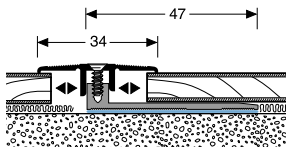

F2	F3	F4	F5
F6	F9		

0,9 m	SB	V		
1,0 m	•	•		
2,7 m	•	•		
3,0 m	•	•		

Preise finden Sie auf den Seiten / Prices are indicated on pages 187

© Küberit®

PPS[®]-Champion XXL

PPS[®]-Champion XXL S

mit TORX-Schrauben!
with TORX screws!