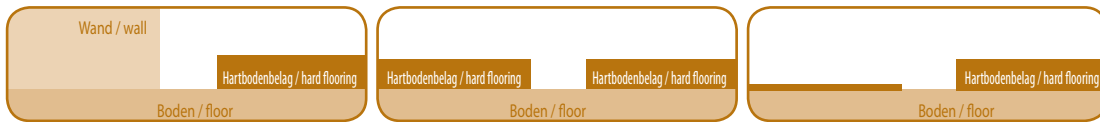

Preise finden Sie auf den Seiten / Prices are indicated on pages **190**

PPS[®]-Magic

mit TORX-Schrauben!
with TORX screws!

PPS[®]-MAGIC

PPS[®]-Magic ist ein einzigartiges Klapp-Profilsystem mit Spannfeder für Parkett, Laminat und Kork. Die Besonderheit unseres Systems ist, dass die Verschraubung unsichtbar bleibt und die technischen Vorteile einer Schraubverbindung mit den optischen Vorteilen eines Clip-Profiles vereint werden. Zudem kann das System als Kabelkanal verwendet werden, in dem mehrere kleine Kabel (z. B. für Telefon, Lautsprecher usw.) oder ein normales Kabel mit 3 Adern „versteckt“ werden können. Der bewusst flache Aufbau verhindert dabei optimal Stolperfallen.