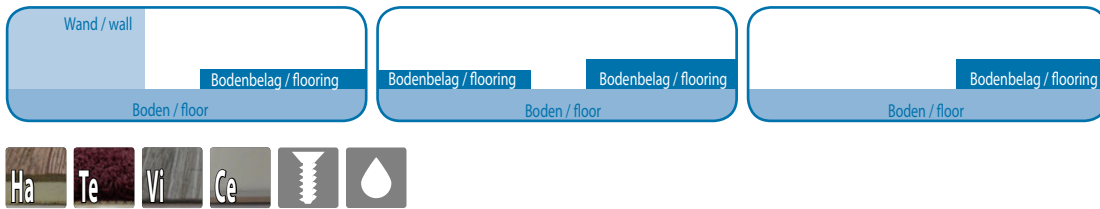

Abschluss-, Einfass- und Rampenprofile

Edge Trims and Ramp Profiles

KÜBERIT-BEST

- Abschluss-, Einfass- und Rampenprofile / Edge Trims and Ramp Profiles

Küberit Abschluss-, Einfass- und Rampenprofile aus Aluminium oder Messing werden für hochwertige Abschlüsse zu angrenzenden Belägen eingesetzt. Ganz gleich ob LVT-Belag, Linoleum- oder Teppichboden: *Küberit* hat das passende Profil.

Küberit Edge Trims and Ramp Profiles of aluminium or brass are used as high-class finishes for bording floorings. Whether you use LVT, linoleum or wall-to-wall carpet: *Küberit* offers the matching profile.