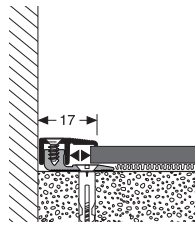

377

für Designbeläge von
for LVT floor coverings from
⊕ 4–9,5 mm ◀ 8,3 mm

				0,9 m 1,0 m 2,7 m 3,0 m	SB • • • •	V • • • •			
F2G	F3	F4	F5						
F6	F9