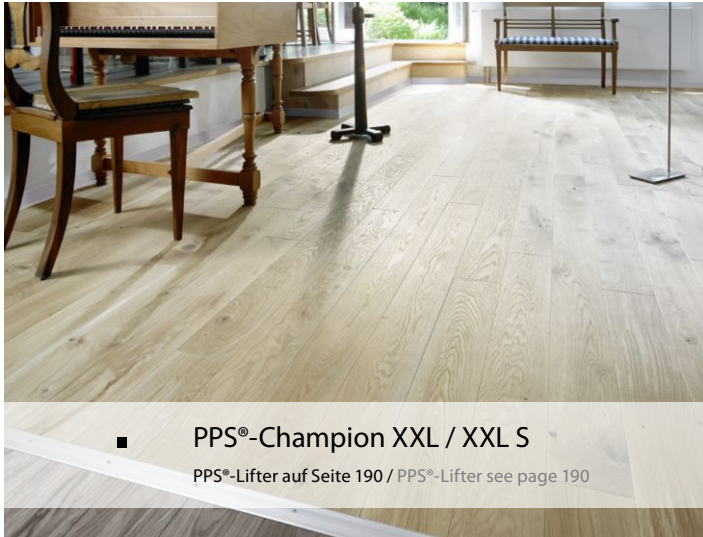

PPS®-Champion XXL / XXL S

PPS®-Lifter auf Seite 190 / PPS®-Lifter see page 190

Artikel	Farben	Länge	Version	SB	Preis/Stück	unit price	Bestell-Nr.
article	colour	length	version	SB	exkl. MwSt. excl. VAT	inkl. MwSt. incl. VAT	order no.
386 XXL	F3	3,0 m	•	98,80 €	117,55 €	081 86 038	
		2,7 m	•	88,90 €	105,80 €	081 86 035	
		1,0 m	•	34,35 €	40,90 €	081 86 031	
	F4	0,9 m	•	30,90 €	36,75 €	081 86 030	
		3,0 m	•	100,80 €	119,95 €	081 86 048	
		2,7 m	•	90,70 €	107,95 €	081 86 045	
	F5	1,0 m	•	34,95 €	41,60 €	081 86 041	
		0,9 m	•	31,50 €	37,50 €	081 86 040	
		3,0 m	•	100,80 €	119,95 €	081 86 058	
	F9	2,7 m	•	90,70 €	107,95 €	081 86 055	
		1,0 m	•	34,95 €	41,60 €	081 86 051	
		0,9 m	•	31,50 €	37,50 €	081 86 050	
	F6	3,0 m	•	100,80 €	119,95 €	081 86 098	
		2,7 m	•	90,70 €	107,95 €	081 86 095	
		1,0 m	•	34,95 €	41,60 €	081 86 091	
	F2	0,9 m	•	31,50 €	37,50 €	081 86 090	
		3,0 m	•	103,50 €	123,15 €	081 86 068	
		2,7 m	•	93,15 €	110,85 €	081 86 065	
	F4	1,0 m	•	36,00 €	42,85 €	081 86 061	
		0,9 m	•	32,50 €	38,65 €	081 86 060	
		3,0 m	•	103,50 €	123,15 €	081 86 028	
	F5	2,7 m	•	93,15 €	110,85 €	081 86 025	
		1,0 m	•	36,00 €	42,85 €	081 86 021	
		0,9 m	•	32,50 €	38,65 €	081 86 020	
387 XXL	F3	3,0 m	•	82,35 €	98,00 €	081 87 038	
		2,7 m	•	74,10 €	88,20 €	081 87 035	
		1,0 m	•	28,90 €	34,35 €	081 87 031	
	F4	0,9 m	•	26,05 €	30,95 €	081 87 030	
		3,0 m	•	84,15 €	100,15 €	081 87 048	
		2,7 m	•	75,75 €	90,10 €	081 87 045	
	F5	1,0 m	•	29,40 €	35,00 €	081 87 041	
		0,9 m	•	26,40 €	31,40 €	081 87 040	
		3,0 m	•	84,15 €	100,15 €	081 87 058	
	F9	2,7 m	•	75,75 €	90,10 €	081 87 055	
		1,0 m	•	29,40 €	35,00 €	081 87 051	
		0,9 m	•	26,40 €	31,40 €	081 87 050	
	F6	3,0 m	•	84,15 €	100,15 €	081 87 098	
		2,7 m	•	75,75 €	90,10 €	081 87 095	
		1,0 m	•	29,40 €	35,00 €	081 87 091	
	F2	0,9 m	•	26,40 €	31,40 €	081 87 090	
		3,0 m	•	86,40 €	102,80 €	081 87 068	
		2,7 m	•	77,75 €	92,55 €	081 87 065	
	F4	1,0 m	•	30,15 €	35,90 €	081 87 061	
		0,9 m	•	27,10 €	32,20 €	081 87 060	
		3,0 m	•	86,40 €	102,80 €	081 87 028	
	F5	2,7 m	•	77,75 €	92,55 €	081 87 025	
		1,0 m	•	30,15 €	35,90 €	081 87 021	
		0,9 m	•	27,10 €	32,20 €	081 87 020	
388 XXL	F3	3,0 m	•	87,55 €	104,15 €	081 88 038	
		2,7 m	•	78,75 €	93,75 €	081 88 035	
		1,0 m	•	30,55 €	36,30 €	081 88 031	
	F4	0,9 m	•	27,60 €	32,85 €	081 88 030	
		3,0 m	•	89,10 €	106,05 €	081 88 048	
		2,7 m	•	80,20 €	95,45 €	081 88 045	
	F5	1,0 m	•	31,05 €	36,95 €	081 88 041	
		0,9 m	•	28,05 €	33,40 €	081 88 040	
		3,0 m	•	89,10 €	106,05 €	081 88 058	
	F9	2,7 m	•	80,20 €	95,45 €	081 88 055	
		1,0 m	•	31,05 €	36,95 €	081 88 051