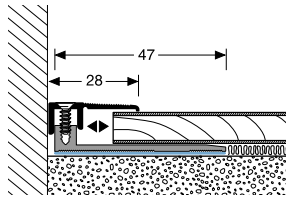

287 NB/SK

für Bodenbeläge von
for floor coverings from
↕ 6,5 – 16 mm ↔ 19 mm