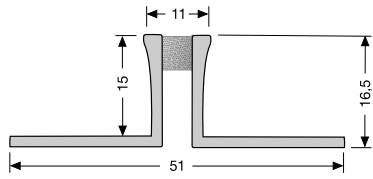

Preise finden Sie auf Seite / Prices are indicated on page 177 - 178

Artikel
article

Farbe
colour

Länge
length

Version
version

306 S

mit reißfester
Silikonfuge in
grau oder schwarz
with a grey or
black flexible
silicone joint