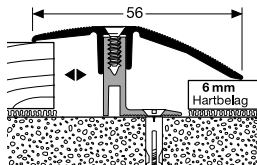

■ PPS®-Champion XXL S

386 XXL S

für Starkparkett von
for solid parquet from

⇄ 18–29 mm ⇄ 17,5 mm