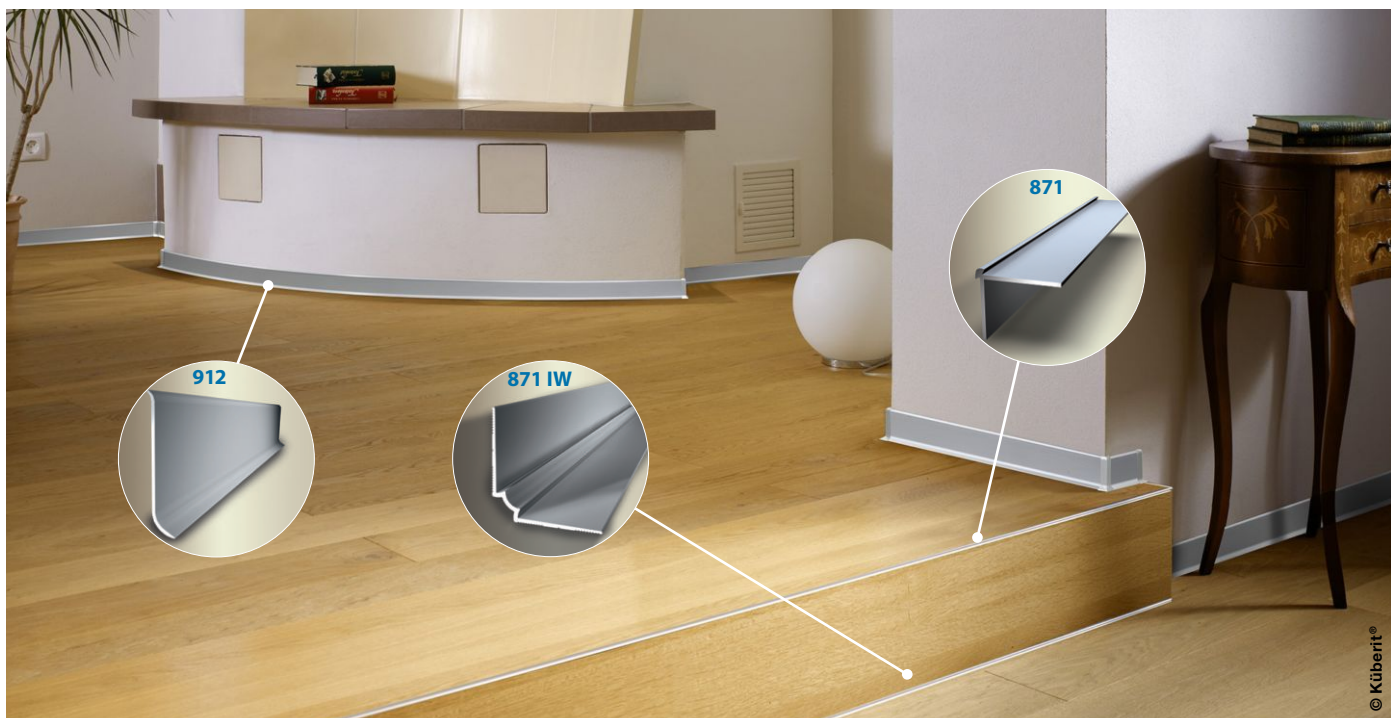

■ Treppen-Innenwinkel / Internal angle

Artikel
article

870 IW

für CV-, PVC- und Korkböden,
doppelt versenkt gebohrt,
mit Kleberillen
for CV, PVC and cork floorings,
double countersunk drilled,
fluted for glueing

Farbe
colour

Länge
length

Version
version

				2,5 m 5,0 m	V • •			

870 IW G

für CV-, PVC- und Korkböden,
geschlossen gestanzt,
mit Kleberillen
for CV, PVC and cork floorings,
close punched,
fluted for glueing

				2,5 m 5,0 m	V • •			

871 IW

für CV-, PVC- und Korkböden,
doppelt versenkt gebohrt,
mit Kleberillen
for CV, PVC and cork floorings,
double countersunk drilled,
fluted for glueing

				2,5 m 5,0 m	V • •			

871 IW G

für CV-, PVC- und Korkböden,
geschlossen gestanzt,
mit Kleberillen
for CV, PVC and cork floorings,
close punched,
fluted for glueing

				2,5 m 5,0 m	V • •			

Preise finden Sie auf Seite / Prices are indicated on page 174