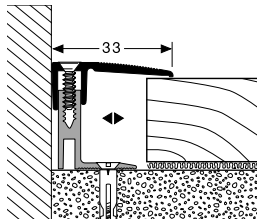

387 XXL S

für Starkparkett von
for solid parquet from

⇄ 18–29 mm ⇄ 23 mm