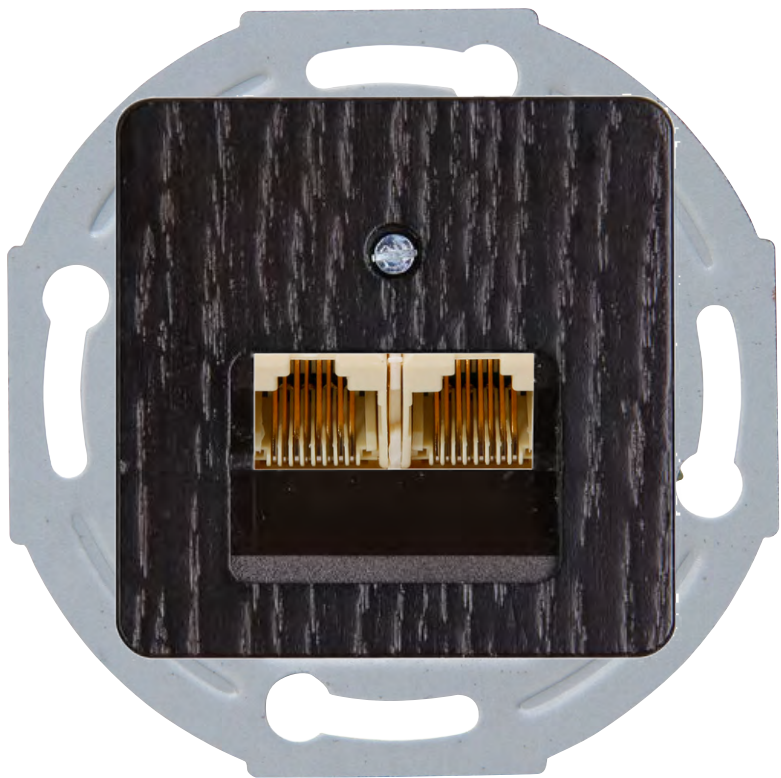

Ausführungen wahlweise möglich als :

*Netzwerkanschlussdose CAT6, mit Schrägauslass,
2 Steckanschluss (8)8-polig, Unterputz, LSA Aufleger*

Die Netzwerkdose in weiß

Doppelt für mehr Möglichkeiten.

Montagerichtung horizontal und vertikal
Oberfläche Schalter lackiert, glänzend
Werkstoff Thermoplast Kunststoff
Prüfzeichen CE und VDE

Ausführungen wahlweise möglich als :

*Netzwerkanschlußdose CAT6, mit Schrägauslass,
2 Steckanschluß (8)8-polig, Unterputz, LSA Aufleger*

Die UAE Datendose aus Massivholz

Kommunikation die Verbindet.

Montagerichtung horizontal und vertikal
Oberfläche Schalter lackiert, glänzend
Werkstoff Massivholz, Halogenfrei
Prüfzeichen CE und VDE