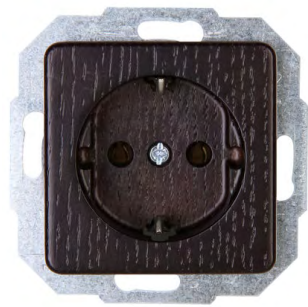

Bestens geeignet
für Ihre Wohnung
und auch für den
gewerblichen
Einsatz.