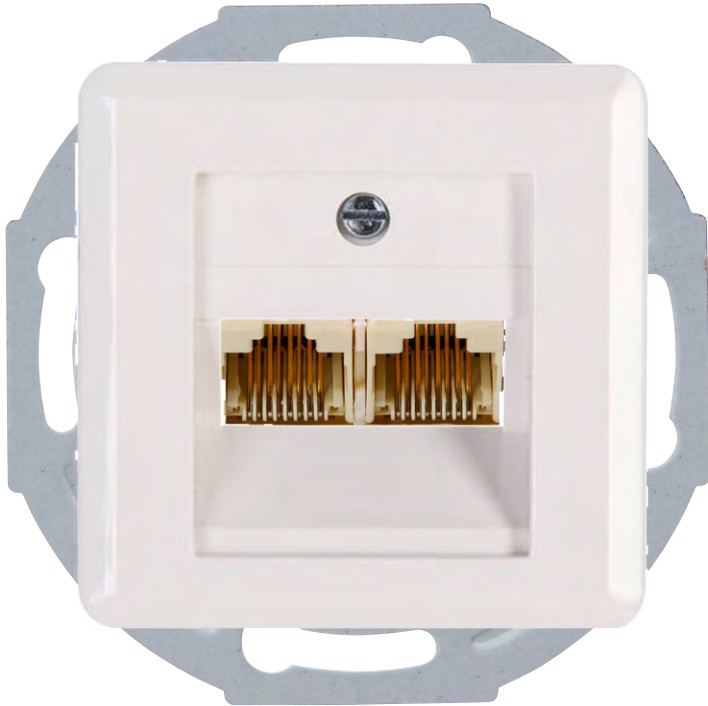

Ausführungen wahlweise möglich als :

*Netzwerkanschlußdose CAT6, mit Schrägauslass,
2 Steckanschluß (8)8-polig, Unterputz, LSA Aufleger*

Die UAE Datendose aus Massivholz

Kommunikation die Verbindet.

Montagerichtung horizontal und vertikal
Oberfläche Schalter lackiert, glänzend
Werkstoff Massivholz, Halogenfrei
Prüfzeichen CE und VDE

Ausführungen wahlweise möglich als :

UAE-Anschlussdose-Sockel, Anschluss für Telefon-und Datentechnik, 2 getrennte Anschlüsse

UAE-Anschlussdose-Sockel, Anschluss für Telefon-und Datentechnik, 2 parallele Anschlüsse

Die UAE Datendose in weiß

Kommunikation die Verbindet.

Montagerichtung horizontal und vertikal
Oberfläche Schalter lackiert, glänzend
Werkstoff Thermoplast Kunststoff
Prüfzeichen CE und VDE

Ausführungen wahlweise möglich als :

UAE-Anschlussdose-Sockel, Anschluss für Telefon-und Datentechnik, 2 getrennte Anschlüsse

UAE-Anschlussdose-Sockel, Anschluss für Telefon-und Datentechnik, 2 parallele Anschlüsse

Die UAE Datendose in Stahloptik Kommunikation die Verbindet.