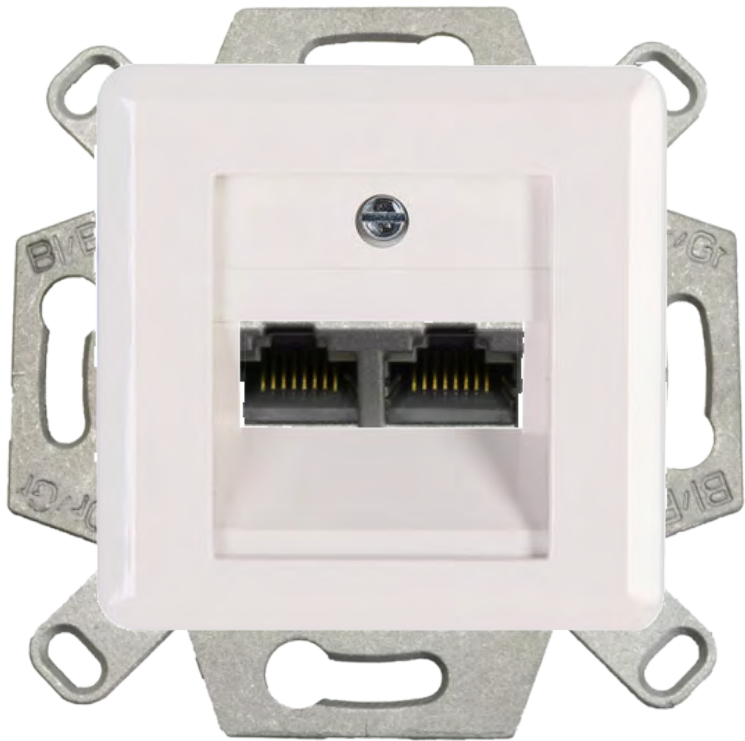

*Netzwerkanschlussdose CAT6, mit Schrägauslass,
1 Steckanschluss 8-polig, Unterputz, geeignet für
Zuleitungsquerschnitt AWG 22 und 23*

Die Netzwerkdose aus Massivholz

Doppelt für mehr Möglichkeiten.

Montagerichtung horizontal und vertikal
Oberfläche Schalter lackiert, glänzend
Werkstoff Massivholz, Halogenfrei
Prüfzeichen CE und VDE

Ausführungen wahlweise möglich als :

*Netzwerkanschlussdose CAT6, mit Schrägauslass,
2 Steckanschluss (8)8-polig, Unterputz, LSA Aufleger*

Die Netzwerkdose in Stahloptik

Doppelt für mehr Möglichkeiten.

Montagerichtung horizontal und vertikal
Oberfläche Schalter lackiert, glänzend
Werkstoff Thermoplast Kunststoff
Prüfzeichen CE und VDE

Ausführungen wahlweise möglich als :

*Netzwerkanschlussdose CAT6, mit Schrägauslass,
2 Steckanschluss (8)8-polig, Unterputz, LSA Aufleger*

Die Netzwerkdose in weiß

Doppelt für mehr Möglichkeiten.

Montagerichtung horizontal und vertikal
Oberfläche Schalter lackiert, glänzend
Werkstoff Thermoplast Kunststoff
Prüfzeichen CE und VDE

Ausführungen wahlweise möglich als :

*Netzwerkanschlußdose CAT6, mit Schrägauslass,
2 Steckanschluß (8)8-polig, Unterputz, LSA Aufleger*

Die UAE Datendose aus Massivholz

Kommunikation die Verbindet.

Montagerichtung horizontal und vertikal
Oberfläche Schalter lackiert, glänzend
Werkstoff Massivholz, Halogenfrei
Prüfzeichen CE und VDE