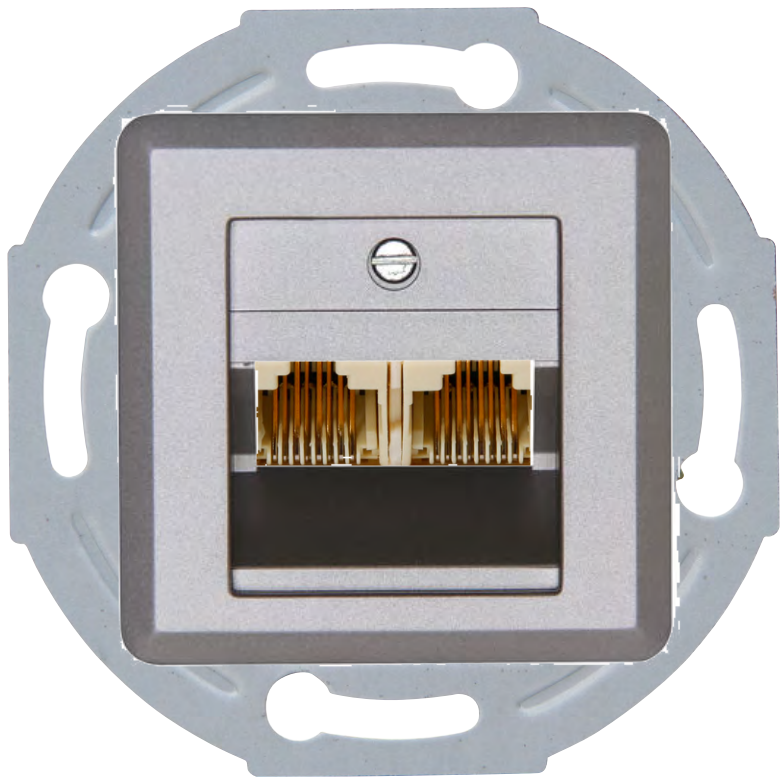

Die UAE Datendose in weiß

Kommunikation die Verbindet.

Montagerichtung horizontal und vertikal
Oberfläche Schalter lackiert, glänzend
Werkstoff Thermoplast Kunststoff
Prüfzeichen CE und VDE

Ausführungen wahlweise möglich als :

UAE-Anschlussdose-Sockel, Anschluss für Telefon-und Datentechnik, 2 getrennte Anschlüsse

UAE-Anschlussdose-Sockel, Anschluss für Telefon-und Datentechnik, 2 parallele Anschlüsse

Die UAE Datendose in Stahloptik Kommunikation die Verbindet.