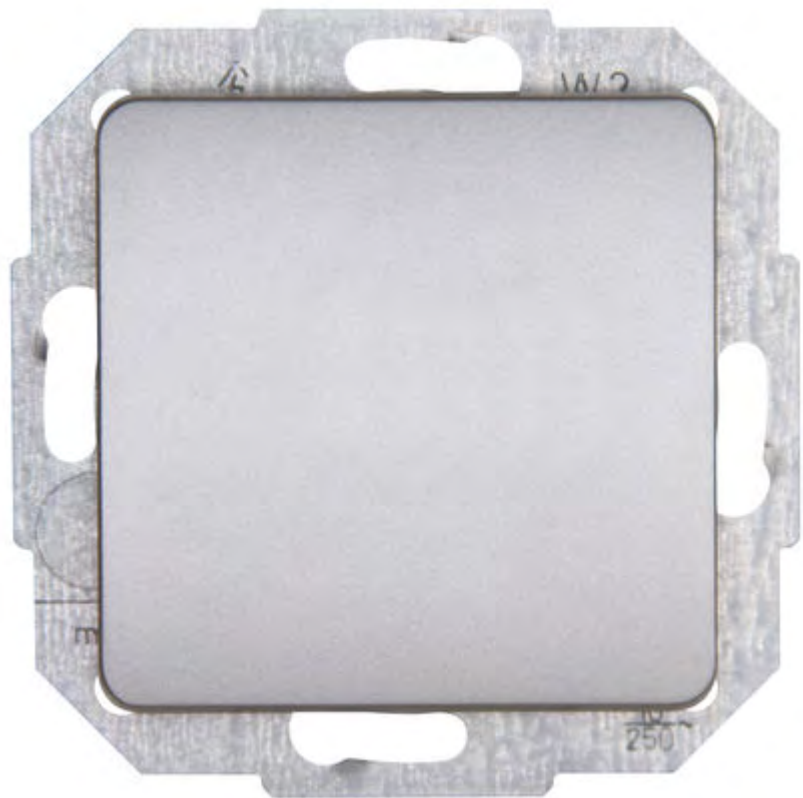

Ausführungen wahlweise möglich als :

Aus- und Wechselschalter

Kreuzschalter

Taster

HomeMatic SmartHome Taster

Der Einzelfeld Schalter in Stahlopik

Der moderne Kontrast.

Montagerichtung horizontal und vertikal
Oberfläche Schalter lackiert, glänzend
Anschluss mit Steckklemmen
Werkstoff Thermoplast Kunststoff
Prüfzeichen CE und VDE
Nennspannung 250 V / 10 A