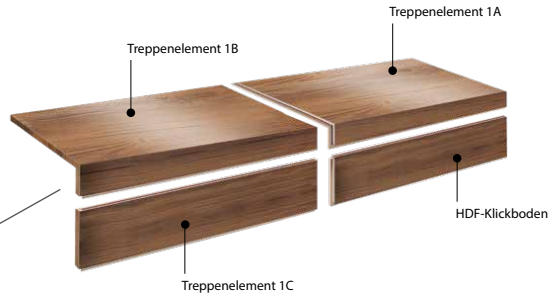

Beispiel für innenliegende Treppen