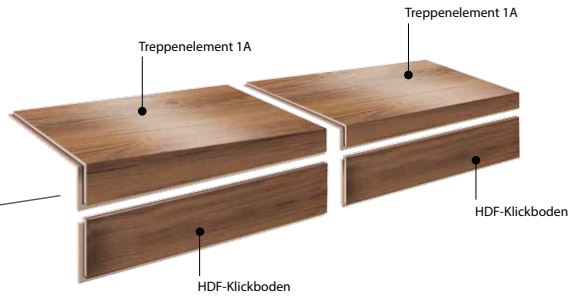

Beispiel für innenliegende Treppen