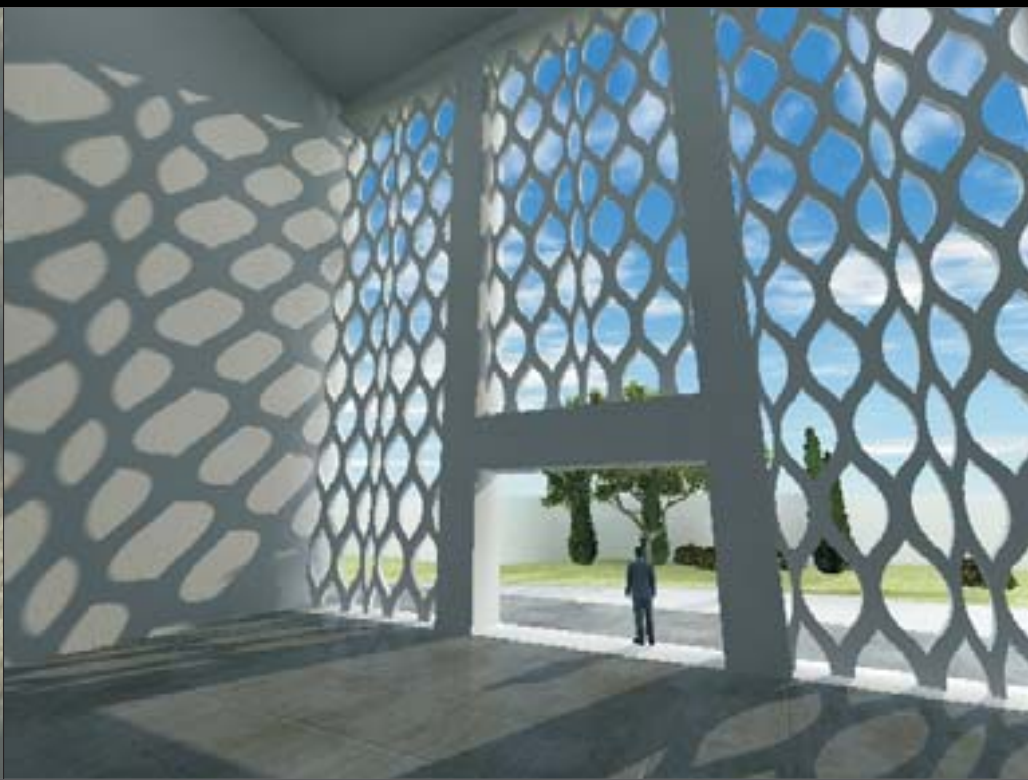

Línea ojival / Eye line

Línea pop / Pop line

Otros / Others

Ornamental

Celosias

Presentamos la nueva colección de celosía arquitectónica de Duralmond. Un planteamiento de piezas de gran tamaño para ser aplicado en interiores y fachadas. Se pueden utilizar para conseguir profundidad, para separar ambientes, para tamizar la luz solar o simplemente para decorar interiores y exteriores, y con una gran diversidad de acabados. Los materiales empleados son duralmond de 60 mm. de grosor o tablero estratificado marino de 24 mm. de grosor.

Lattice

We present the new collection of lattice architecture from Duralmond. An approach using large-sized panels for both indoor and outdoor applications. A wide variety of finishing's are available and can be used to achieve more depth, to separate environments, to sift sunlight, or simply to decorate interiors and exteriors. The materials used are duralmond 60mm thick or stratified panels with a thickness of 24mm.

Ornamental

A medida

Espectacular trabajo realizado en el patio de un importante hotel en el Centro de Sevilla. Son proyectos que exigen un molde rígido que tiene un coste medio.

this was a spectacular job we did for the patio of a large hotel in the middle of Sevilla. These are projects which demand a rigid mould and which have an