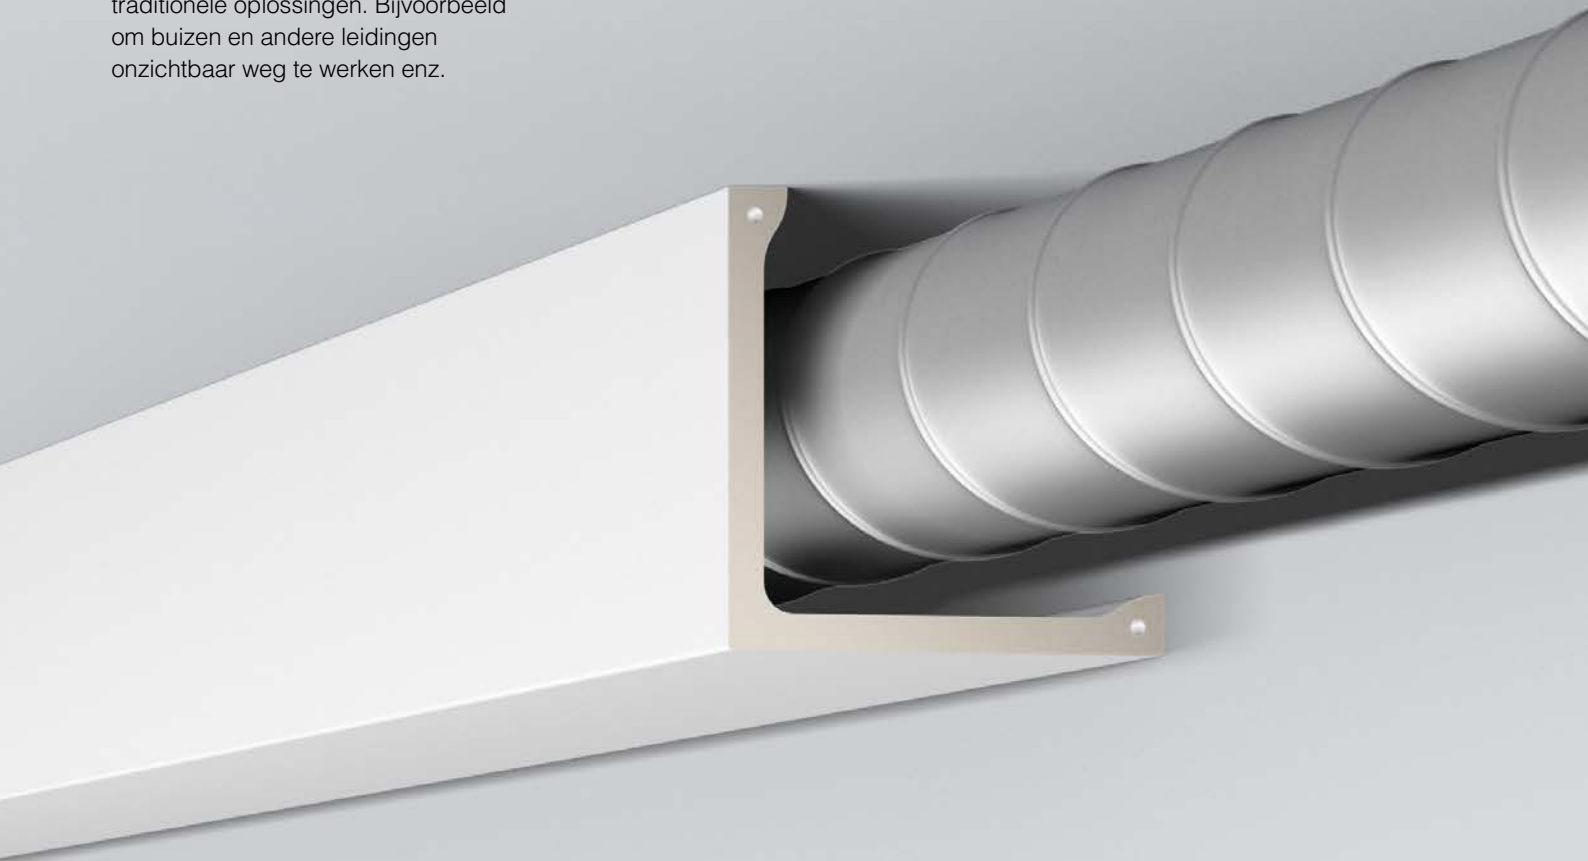

Onze functionele profielen laten zich veel sneller aanbrengen dan de traditionele oplossingen. Bijvoorbeeld om buizen en andere leidingen onzichtbaar weg te werken enz.