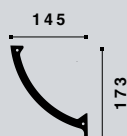

L5 ARSTYL®

200 x 200 x 2000 mm

ART.NR. 3016329
EAN 5412938524018

61,90€/ m