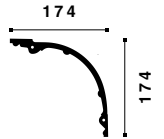

42,25€/ m

Z40 ARSTYL®

174 x 174 x 2000 mm

ART.NR. 3000638

EAN 5412938523929

59,35€/ m

Z41 ARSTYL®

174 x 174 x 2000 mm