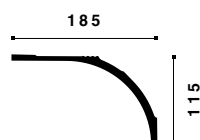

AD23 ARSTYL®

185 x 115 x 2000 mm

ART.NR. 3041264

EAN 5412938536288

51,90€/ m