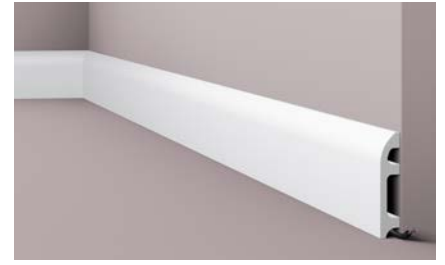

FL5 WALLSTYL®

100 x 20 x 2000 mm

ART.NR. 3028043

EAN 5412938518802

11,00€/ m