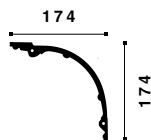

Z42 ARSTYL®

174 x 174 x 2000 mm

ART.NR. 3000640

EAN 5412938523943

243,50€/ set