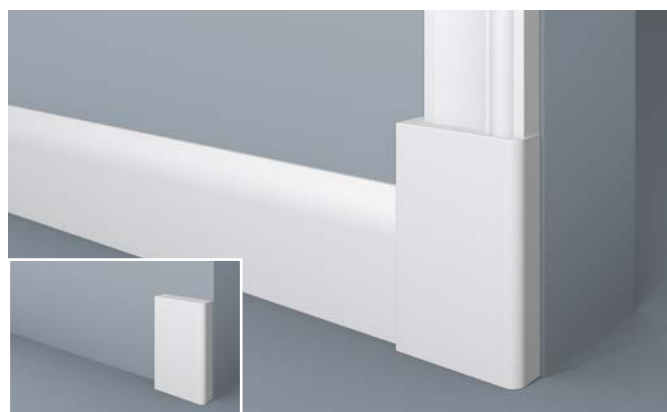

WB3 WALLSTYL®