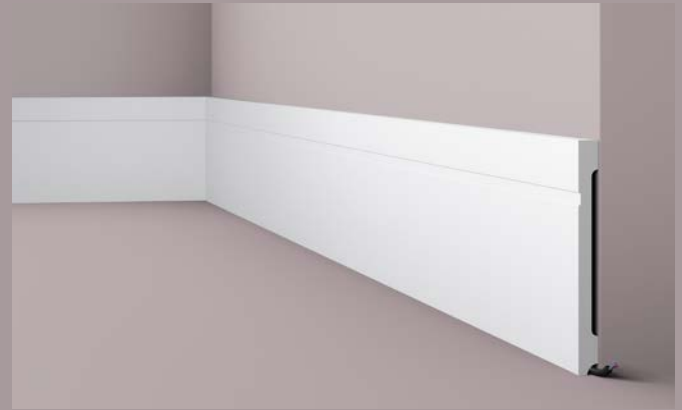

FD20 WALLSTYL®

200 x 18 x 2000 mm

ART.NR. 3011974

EAN 5412938970501

21,60€ / m

High quality polystyrene
Hochwertiges Polystyrol
Polystyrène de haute qualité
Polystyreem van hoge kwaliteit

Fully recyclable
Vollständig recyclebar
Entièrement recyclable
Volledig recycleerbaar

100% waterproof
100% wasserfest
100% résistant à l'eau
100% waterbestendig

Fast installation
Schnelle Verarbeitung
Installation rapide
Snelle installatie

Primed and paintable
Grundiert und überstreichbar
Couche de primaire pouvant être peinte
Voorzien van een grondlaag en dus overschilderbaar

Shock resistant
Stoßfest
Résistant aux chocs
Schokbestendig

Ideal for concealing cables
Ausreichend Raum um Kabel zu verbergen
Idéal pour cacher les câbles
Ideaal voor het verbergen van kabels

Dimensionally stable
Formstabil und maßgenau
Indéformable
Maatvast