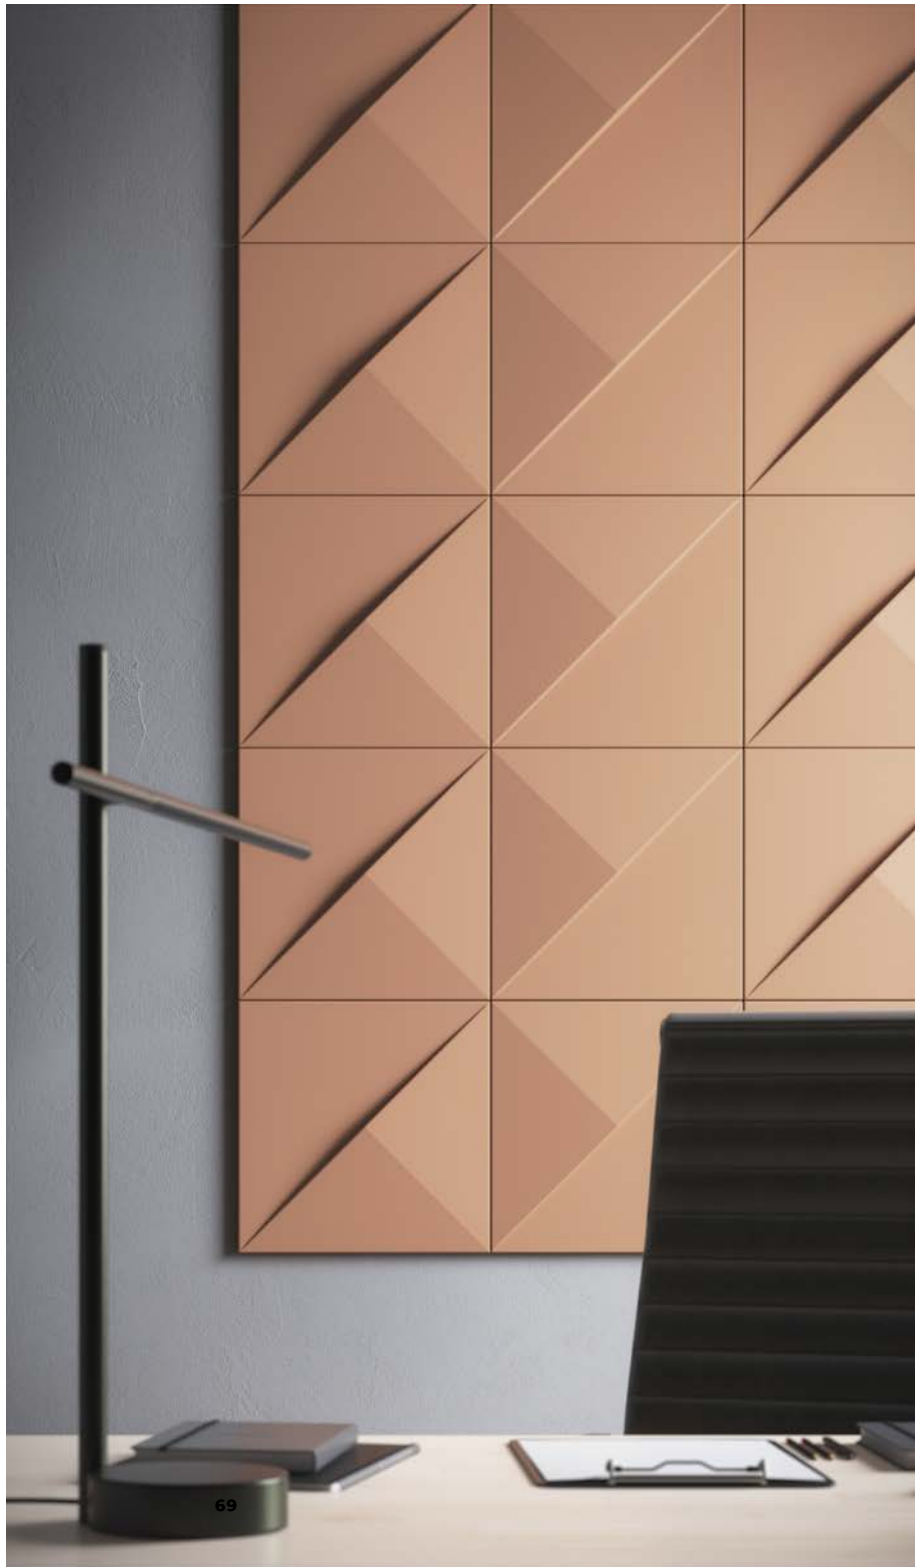

Kamelia TERZIEVA

The Bulgarian spatial designer with a background in civil engineering and experience in interior design has turned her attention to product design. Her main focus of interest is on elegance and pure forms that offer multiple possibilities to the user.

La conceptrice d'espace bulgare, formée en génie civil et bénéficiant d'une grande expérience en aménagement intérieur, s'est tournée vers la conception de produits. Elle privilégie les formes pures et élégantes qui offrent une multitude de possibilités à l'utilisateur.

Die bulgarische Raumgestalterin mit Hintergrundkenntnissen im Bauingenieurwesen und Erfahrung in der Innenarchitektur hat ihre Aufmerksamkeit auf das Produktdesign gerichtet. Ihr Hauptinteresse gilt der Eleganz und den reinen Formen, die dem Benutzer vielfältige Variationsmöglichkeiten bieten.

De Bulgaarse interieurontwerpster, burgerlijk ingenieur met ervaring in interieurontwerp, heeft zich toegelegd op productontwerp. Ze heeft een voorkeur voor elegante en pure vormen die de gebruiker meerdere variatiemogelijkheden bieden.

PUZZLE ARSTYL®

380 x 380 x 31 mm

ART.NR. 3044537

EAN 5412938984294

21,40€ / pc.