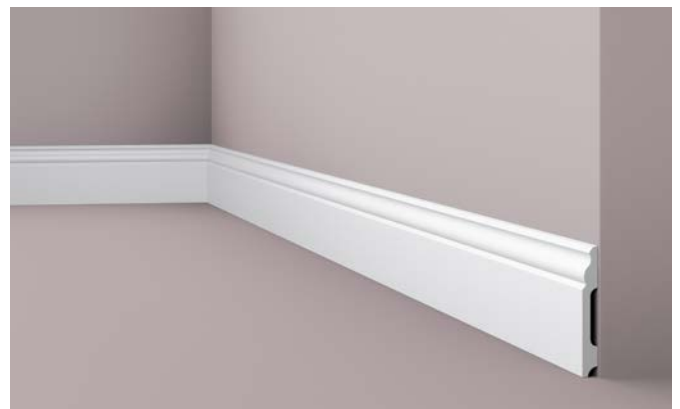

EAN 5412938972604

6,00€ / m

FB1F WALLSTYL®

60 x 13 x 2000 mm

ART.NR. 3013088

EAN 5412938972512

6,00€ / m

FB2F WALLSTYL®