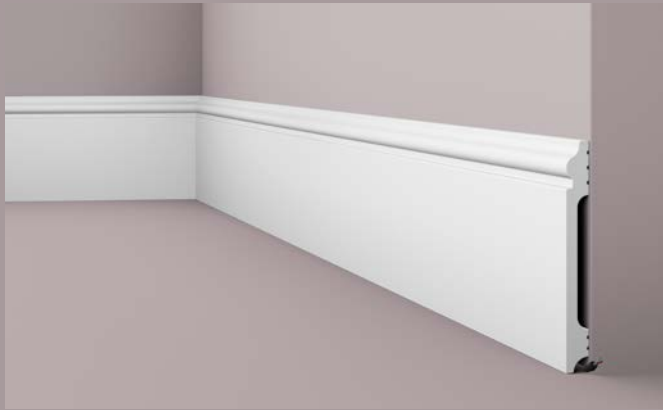

FL17 WALLSTYL®

170 x 18 x 2000 mm

ART.NR. 3041625

EAN 5412938982818

18,70€ / m