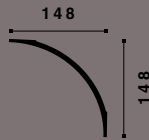

Z11 ARSTYL®

148 x 69 x 2000 mm

ART.NR. 3000616

EAN 5412938534338

37,90€ / m