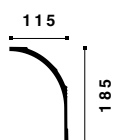

DESIGN
MICHAËL BIHAIN

IL9 MEMORY ARSTYL®

150 x 50 x 2000 mm

ART.NR. 3038579

EAN 5412938982511

42,25€/ m

Z40 ARSTYL®

174 x 174 x 2000 mm

ART.NR. 3000638

EAN 5412938523929

59,35€/ m

Z41 ARSTYL®

174 x 174 x 2000 mm

ART.NR. 3000639

EAN 5412938523936

61,05€/ m

Z42 ARSTYL®

174 x 174 x 2000 mm

ART.NR. 3000640

EAN 5412938523943

243,50€/ set

AD23 ARSTYL®

185 x 115 x 2000 mm

ART.NR. 3041264

EAN 5412938536288

51,90€/ m

AD23 ARSTYL®

185 x 115 x 2000 mm

ART.NR. 3041264

EAN 5412938536288

51,90€/ m