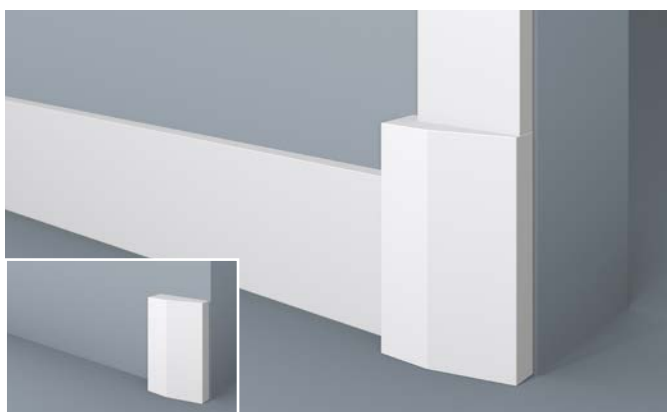

WL6-2200 WALLSTYL®

75 x 22 x 2200 mm

ART.NR. 3038733

EAN 5412938982399

8,25€/ m

WB2 WALLSTYL®

162 x 100 x 35 (20) mm

ART.NR. 3038551