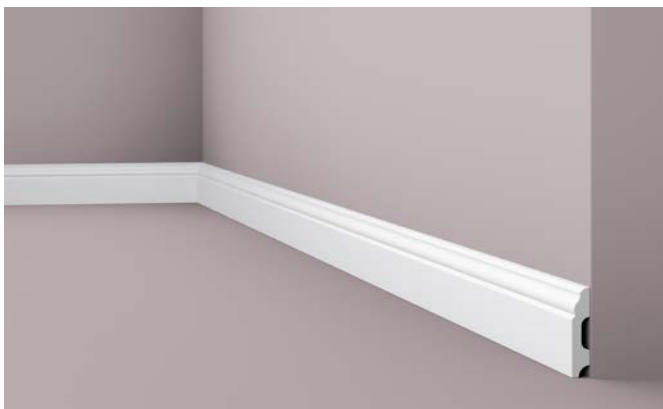

FB1F WALLSTYL®

60 x 13 x 2000 mm

ART.NR. 3013088

EAN 5412938972512

6,00€ / m