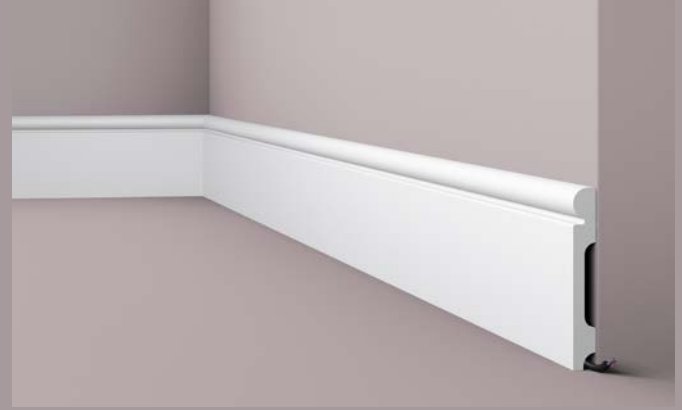

150 x 18 x 2000 mm

ART.NR. 3037453

EAN 5412938981231

16,25€ / m

FL4 WALLSTYL®

150 x 20 x 2000 mm

ART.NR. 3013707

EAN 5412938518826