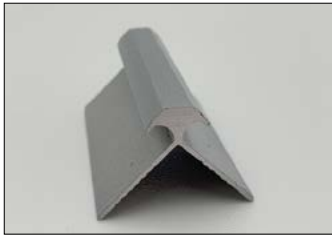

SL RAW Scandic Blue HDF

2600 x 1000 x 4,5 / NA 27416

SL RAW Scandic Blue HDF FR

2600 x 1000 x 4,3 / NA 27439

TRÄGERMATERIALIEN *BASE MATERIALS*

HDF

HDF FR

PROFILSYSTEM *PROFILE SYSTEM*

Farbe: Silver natur (weitere Farben auf Anfrage)
Colour: natural silver (other colours on request)

Profil Außenwinkel
Profile outer angle

Profil Innenwinkel
Profile inner angle

Doppeleinschubprofil
Double insertion profile