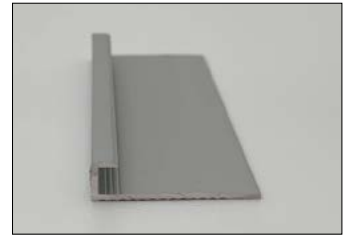

Farbe: Silver natur (weitere Farben auf Anfrage)
Colour: natural silver (other colours on request)

Profil Außenwinkel
Profile outer angle

Profil Innenwinkel
Profile inner angle

Doppeleinschubprofil
Double insertion profile