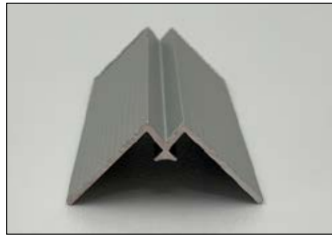

SL RAW Scandic Blue HDF

2600 x 1000 x 4,5 / NA 27416

SL RAW Scandic Blue HDF FR

2600 x 1000 x 4,3 / NA 27439

TRÄGERMATERIALIEN *BASE MATERIALS*

HDF

HDF FR

PROFILSYSTEM *PROFILE SYSTEM*

Farbe: Silver natur (weitere Farben auf Anfrage)
Colour: natural silver (other colours on request)

Profil Außenwinkel
Profile outer angle

Profil Innenwinkel
Profile inner angle

Doppeleinschubprofil
Double insertion profile