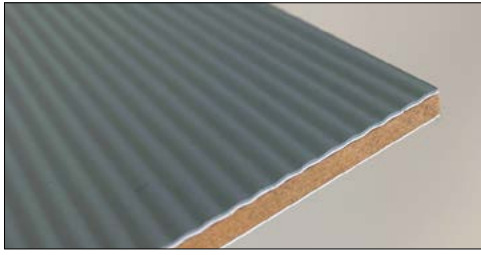

TRÄGERMATERIALIEN *BASE MATERIALS*

HDF