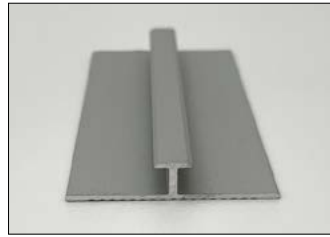

SL RAW Scandic Blue HDF

2600 x 1000 x 4,5 / NA 27416

SL RAW Scandic Blue HDF FR

2600 x 1000 x 4,3 / NA 27439

TRÄGERMATERIALIEN *BASE MATERIALS*

HDF

HDF FR

PROFILSYSTEM *PROFILE SYSTEM*

Farbe: Silver natur (weitere Farben auf Anfrage)
Colour: natural silver (other colours on request)

Profil Außenwinkel
Profile outer angle

Profil Innenwinkel
Profile inner angle

Doppeleinschubprofil
Double insertion profile