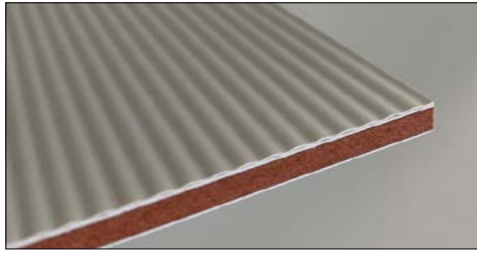

SL RAW Scandic Blue HDF

2600 x 1000 x 4,5 / NA 27416

SL RAW Scandic Blue HDF FR

2600 x 1000 x 4,3 / NA 27439

TRÄGERMATERIALIEN *BASE MATERIALS*

HDF

HDF FR

PROFILSYSTEM *PROFILE SYSTEM*

Farbe: Silver natur (weitere Farben auf Anfrage)
Colour: natural silver (other colours on request)

Profil Außenwinkel
Profile outer angle

Profil Innenwinkel
Profile inner angle

Doppeleinschubprofil
Double insertion profile