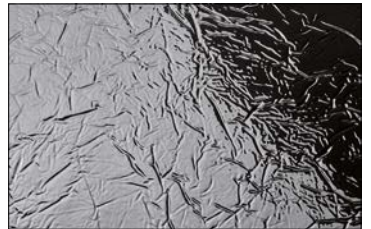

SL CRASHED Smoke PF AR

SL RAW Pale Grey matt AR

SL LAVA VINTAGE Gold

SL NOTCH Gold matt

STRUCTURE-LINE

SL CRASHED Graphite Black matt
2600 x 1000 / NA 24904 / SA 24936

SL CRASHED Snow White matt
2600 x 1000 / NA 24905 / SA 24937

SL CRASHED Silver
2600 x 1000 / NA 19335 / SA 19346

SL CRASHED OLD Platin
2600 x 1000 / NA 19519 / SA 19523

SL CRASHED Smoke PF AR
2600 x 1000 / NA 24908 / SA 24940

SL CRASHED CLASSY Black
2600 x 1000 / NA 24909 / SA 24941

SL CREPA Graphite Black matt
2600 x 1000 / NA 24910 / SA 24942

SL CREPA Snow White matt
2600 x 1000 / NA 24911 / SA 24943

SL CREPA Gold
2600 x 1000 / NA 24912 / SA 24944

SL CREPA Silver
2600 x 1000 / NA 24913 / SA 24945