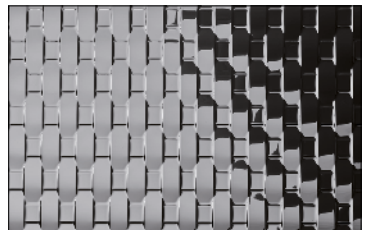

SL RATTAN 20 Silver
2600 x 1000 / NA 24922 / SA 24956