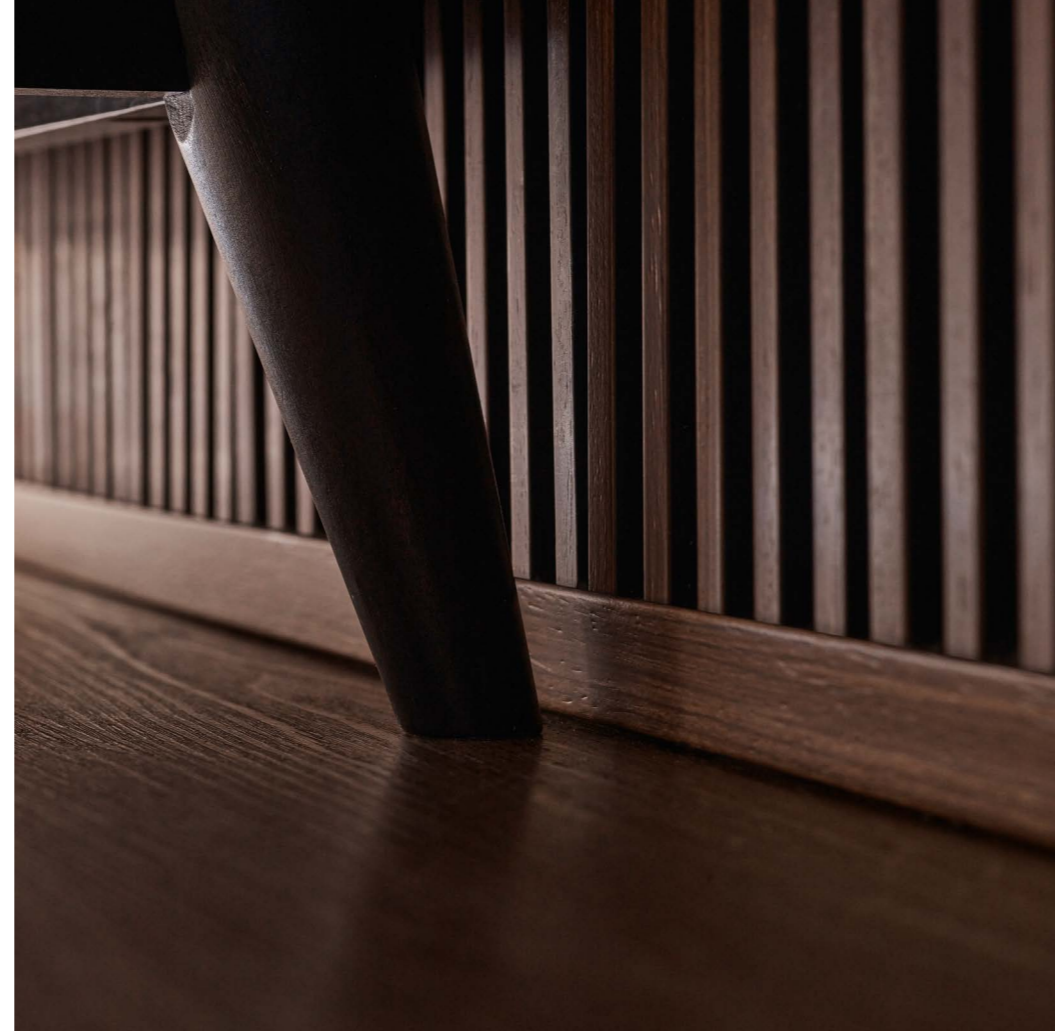

PROSTY MONTAŻ

Niezwykły efekt przy małym nakładzie pracy? Z panelami Linerio to możliwe. Montaż jest łatwy i intuicyjny, wystarczy wykonać kilka prostych kroków, by cieszyć się piękną ścianą.

KROK 1

Panele możesz zamontować w pionie, poziomie i na ukos. Gdy zechcesz je przyciąć, użyj pilki ręcznej, wyrzynarki lub piły stołowej.

KROK 2

Na tył panelu nanieś klej VOX na kształt litery "S", następnie przytwierdź panel do ściany.

KROK 3

Panele układaj zawsze od lewej do prawej strony i od dołu do góry.

KROK 4

Pamiętaj o dokładnym połączeniu paneli w narożniku zewnętrznym. Wystarczy ząbeć je ze sobą pod kątem 90 stopni.