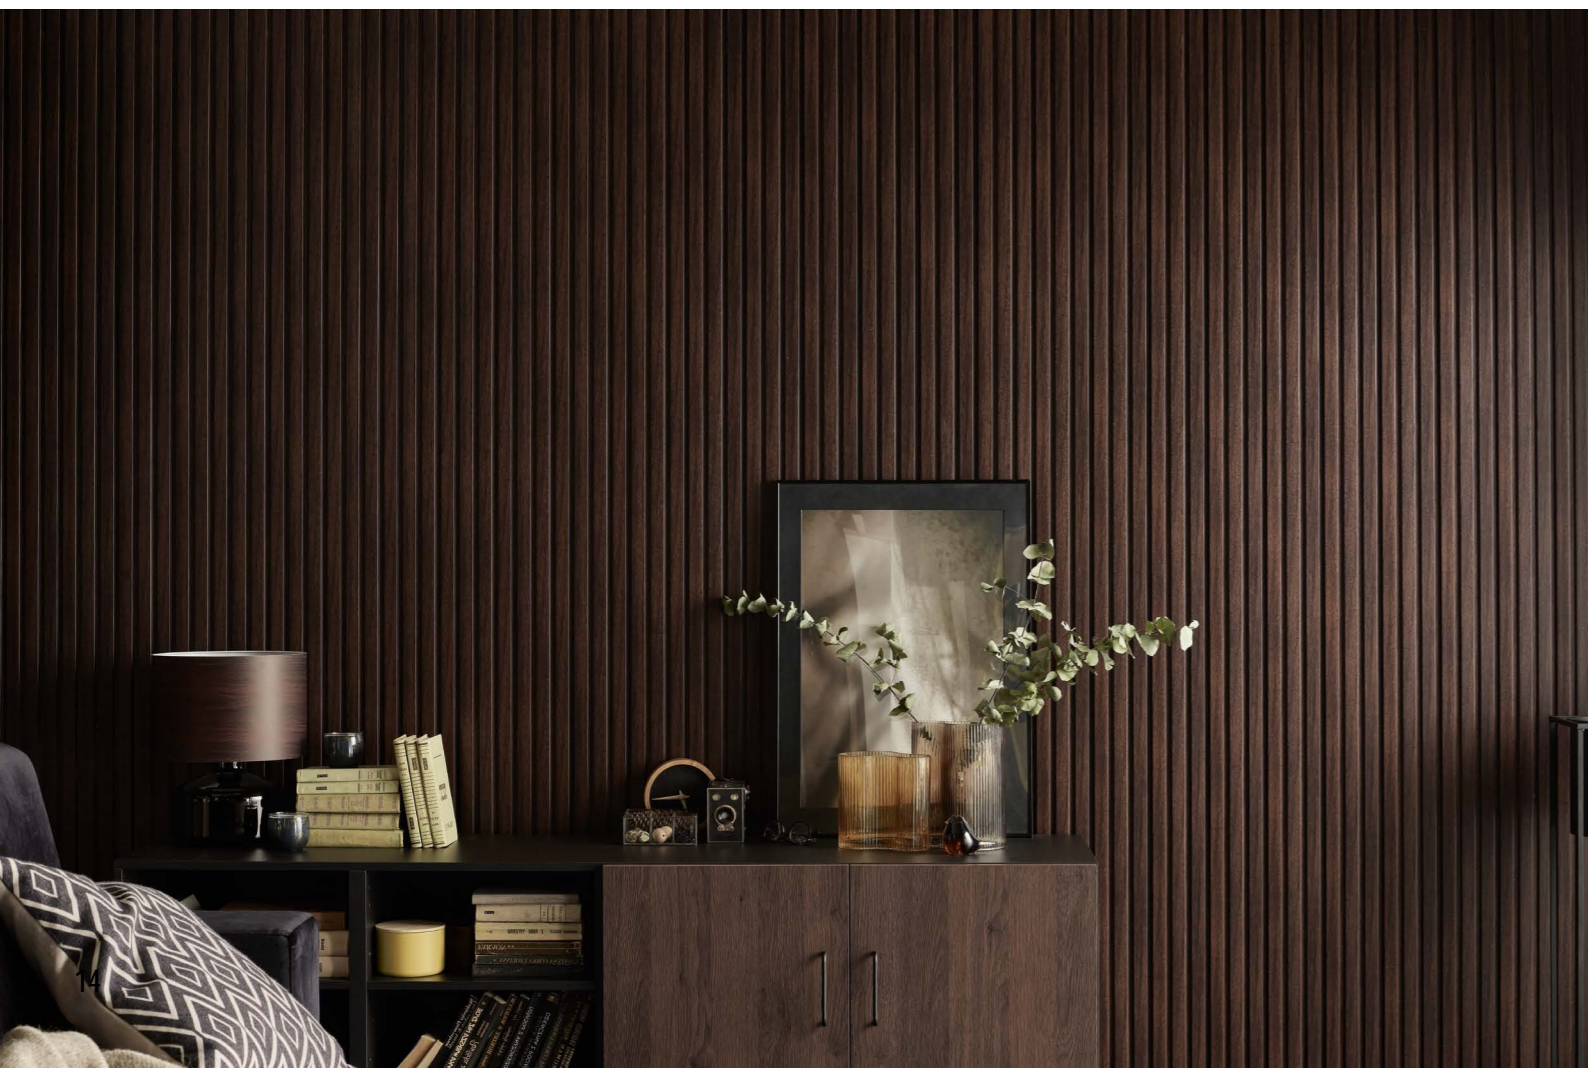

**M-LINE
CHOCOLATE**