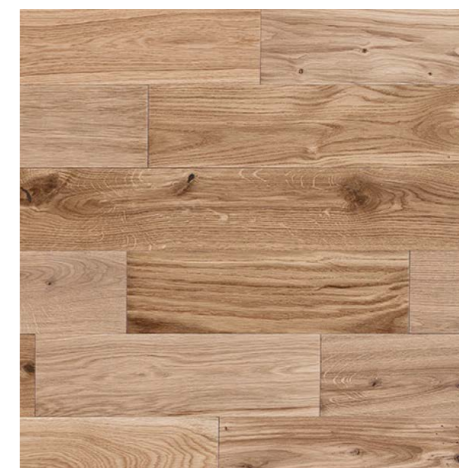

ŁÓŻKO CREATIVE

PODŁOGA DREWNIANA SKANDINAVIEN
DESKA LITA, DĄB KATEGATT

CECHY PANELI

SZYBKI MONTAŻ

Montaż Linerio jest łatwy i szybki. Montuje się je na klej, a panele można łatwo dobrać do pożądanego rozmiaru przy użyciu piły lub wyrzynarki.