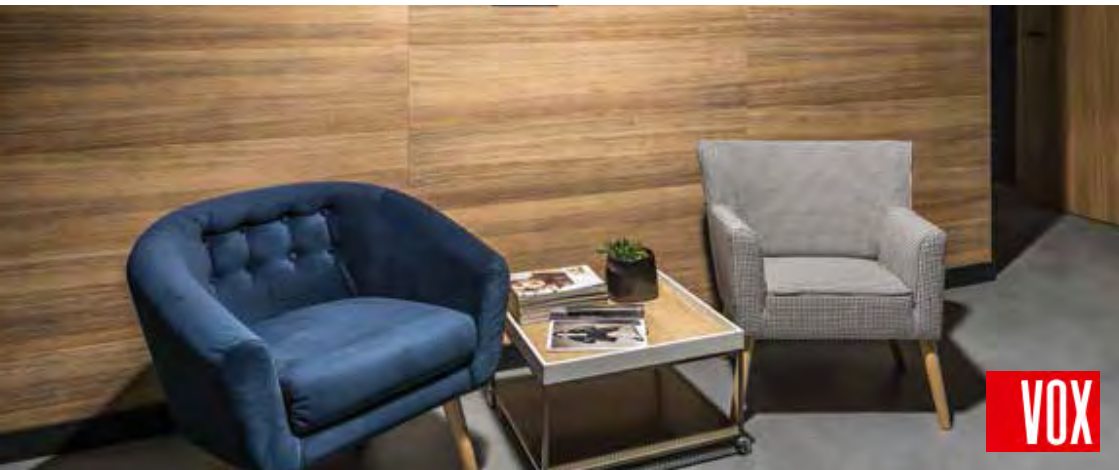

decke | wand | boden

Wohnfachmarkt

KerraDeco das innovative Wandsystem Design AFRICAN WOOD

Beste Werkstoffe - ein gutes Gefühl.

Die perfekte Kollektion für den hochwertigen Wohnbereich

Damit Sie lange Freude an Ihren Produkten haben verwenden unsere Produzenten nur beste Rohstoffe und modernste Maschinen. Die Technik arbeitet aber nur deshalb so präzise, weil alle genau wissen, was sie tun.