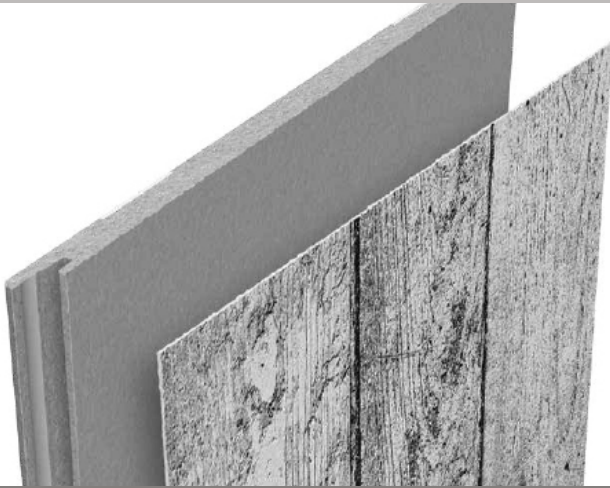

Die obere Schicht (hart) Die harte Polymeroberfläche, bildet die Basis für ein thermisch aufgebracht Dekor, dass mit einem Digitaldruck ausgeführt wird. Die Dekorstruktur bietet realistische, natürliche Oberflächen.

Zusätzlich werden die Paneele durch eine Schicht aus gehärtetem UV-Schutzlack versiegelt.

Die untere Schicht (geschäumt) hat eine außergewöhnliche Gleichmäßigkeit und Dichte der Zellbasis, die durch spezielle Modifikatoren erreicht wird bei der Verwendung von neuesten Schaumtechnologien.

Damit ist das Produkt optimal im Unterbau abgestimmt und sorgt für seine Wasserbeständigkeit und hohe Haltbarkeit.