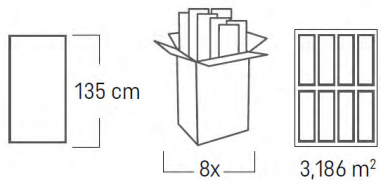

135 x 29,5

Erfahren Sie mehr
und machen Sie aus Ihrer Wohnung ein Zuhause

DOWNLOAD

decke | wand | boden
Wohnfachmarkt

Ideen entwickeln, Wohnräume schaffen.

decke | wand | boden
Wohnfachmarkt

Lothar-Irle-Straße 2 | 57074 Siegen – Kaan Marienborn
Tel.: 0271 - 7700 1050 | www.decke-wand-boden.de