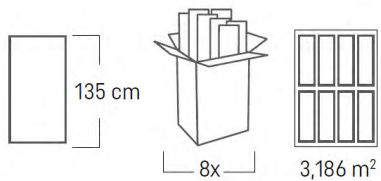

Für Designliebhaber entwickelt
Struktur und Design knüpfen an natürliche
Werkstoffe an und folgen den modernen
Trends in der Innenraumgestaltung.

BEZEICHNUNG	NORM	TESTERGEBNIS	EINHEIT
 Gewicht. Niedriges Gewicht erleichtert den Transport und Einbau.	-	5,4	kg/m ²
 Format. Große Formate – die ganze Wandhöhe kann ohne Verbindung verkleidet werden.		300 x 295 270 x 295 135 x 295	cm
 Wasserbeständigkeit. Wasserbeständig, kann unter Dusche verwendet werden.			
 Stoßfestigkeit.	EN 13245-1	Nicht weniger als 20 (23,20)	J
 Kratzfestigkeit.	EN 438-2 p.25	3 4	Skala N
 Reaktion auf Feuer. Unbrennbar.	EN 13501-1 BS 476 part 7	B-s3,d0 1	Klasse
 Schalldämmung. Vergleichbar mit Gipskartonplatte.	EN ISO 140-4 EN ISO 717-1	Weniger als Rw=60	dB
 Wärmeleitfähigkeit. Wärmedämmung vergleichbar mit Styropor 5,6 mm.	EN 12664	$\lambda=0,065$	W/(mK)
 UV-Beständigkeit.	PN-EN ISO 4892-2 PN-EN 20105-102	Nicht weniger als 3 in Grauskala	Skala
 Gesamtmigration in Lebensmittel. Sicher in Kontakt mit Lebensmitteln.	EN 1186-1 EN 1186-3 EN 1186-14	10% Ethanol: <0,3 3% Essigsäure: 78±0,9 95% Ethanol: 0,3 ±0,1	mg/dm ³
 Resistenz gegen Wirkung der Mikroorganismen. Bakteriostatisch – beugt der Bakterienentwicklung auf der Oberfläche vor. Betrifft die BIO Linie mit Silberionen.	ISO 22196 EN ISO 846 metoda C	Reduktion 99,9 Resistent gegen Wirkung der Mikroorganismen	% -
 Enthält kein Blei und Zinn.			
 Aus wiederverwerteten Produkten hergestellt. 100% recyclebar.			
 10 Jahre Garantie.			
 Emission schädlicher Substanzen. Keine Freisetzung.	ISO 16000	A+	Klasse

135 x 29,5

decke | wand | boden

Ideen entwickeln, Wohnräume schaffen.

decke | wand | boden
Wohnfachmarkt

Lothar-Irle-Straße 2 | 57074 Siegen – Kaan Marienborn
Tel.: 0271 - 7700 1050 | www.decke-wand-boden.de