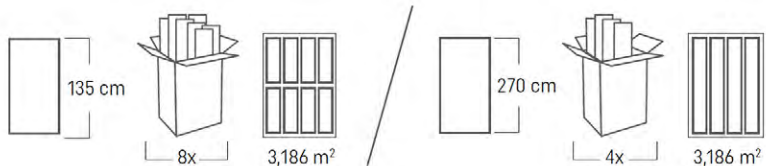

135 x 29,5

270 x 29,5