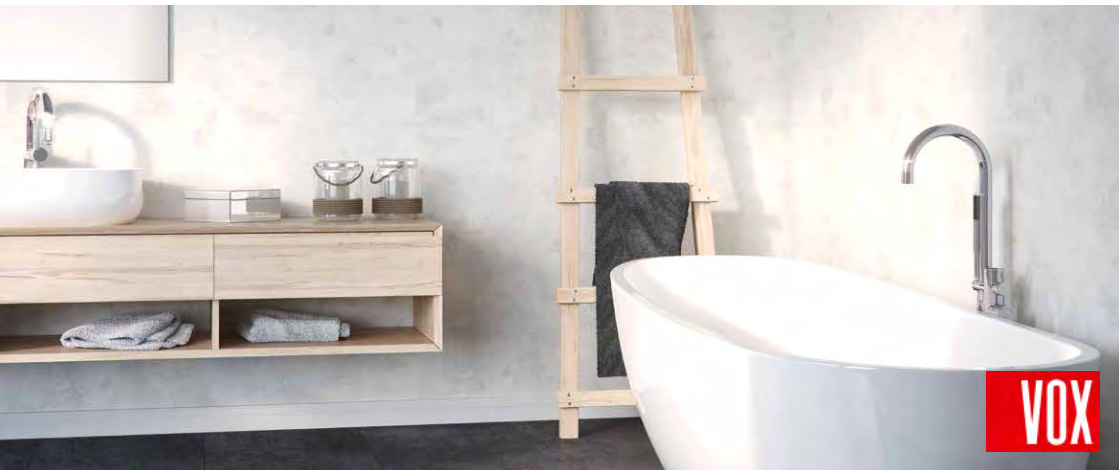

decke | wand | boden

Wohnfachmarkt

KerraDeco das innovative Wandsystem Design STONE MISTY

Beste Werkstoffe - ein gutes Gefühl.

Die perfekte Kollektion für den hochwertigen Wohnbereich

Damit Sie lange Freude an Ihren Produkten haben verwenden unsere Produzenten nur beste Rohstoffe und modernste Maschinen. Die Technik arbeitet aber nur deshalb so präzise, weil alle genau wissen, was sie tun.

Beste
Eigenschaften in
Sachen Funktion
und Montage

Besonders Funktional

Einbaufertiges, komplettes Wandsystem
einfache und saubere Montage
Ideal als Wandpaneel für Trockenbauwände

Design für jeden
Geschmack.
KerraDeco macht
Ihre Wände zum
Erlebnis.

Damit ist das Produkt optimal im Unterbau abgestimmt und sorgt für seine Wasserbeständigkeit und hohe Haltbarkeit.

Wasserbeständig
perfekt für
den Einsatz in
Badezimmern.

Die Ideale Wandverkleidung für alle
Wohnräume.