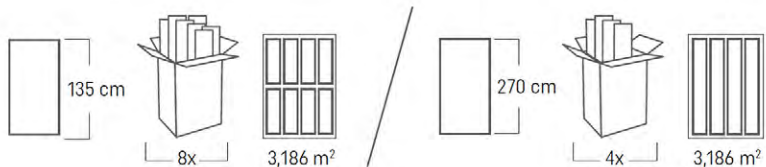

Für Designliebhaber entwickelt
Struktur und Design knüpfen an natürliche
Werkstoffe an und folgen den modernen
Trends in der Innenraumgestaltung.

BEZEICHNUNG	NORM	TESTERGEBNIS	EINHEIT
 Gewicht. Niedriges Gewicht erleichtert den Transport und Einbau.	-	5,4	kg/m ²
 Format. Große Formate – die ganze Wandhöhe kann ohne Verbindung verkleidet werden.		300 x 295 270 x 295 135 x 295	cm
 Wasserbeständigkeit. Wasserbeständig, kann unter Dusche verwendet werden.			
 Stoßfestigkeit.	EN 13245-1	Nicht weniger als 20 (23,20)	J
 Kratzfestigkeit.	EN 438-2 p.25	3 4	Skala N
 Reaktion auf Feuer. Unbrennbar.	EN 13501-1 BS 476 part 7	B-s3,d0 1	Klasse
 Schalldämmung. Vergleichbar mit Gipskartonplatte.	EN ISO 140-4 EN ISO 717-1	Weniger als Rw=60	dB
 Wärmeleitfähigkeit. Wärmedämmung vergleichbar mit Styropor 5,6 mm.	EN 12664	$\lambda=0,065$	W/(mK)
 UV-Beständigkeit.	PN-EN ISO 4892-2 PN-EN 20105-102	Nicht weniger als 3 in Grauskala	Skala
 Gesamtmigration in Lebensmittel. Sicher in Kontakt mit Lebensmitteln.	EN 1186-1 EN 1186-3 EN 1186-14	10% Ethanol: <0,3 3% Essigsäure: 78±0,9 95% Ethanol: 0,3 ±0,1	mg/dm ³
 Resistenz gegen Wirkung der Mikroorganismen. Bakteriostatisch – beugt der Bakterienentwicklung auf der Oberfläche vor. Betrifft die BIO Linie mit Silberionen.	ISO 22196 EN ISO 846 metoda C	Reduktion 99,9 Resistent gegen Wirkung der Mikroorganismen	% -
 Enthält kein Blei und Zinn.			
 Aus wiederverwerteten Produkten hergestellt. 100% recyclebar.			
 10 Jahre Garantie.			
 Emission schädlicher Substanzen. Keine Freisetzung.	ISO 16000	A+	Klasse

STONE MISTY

135 x 29,5

270 x 29,5

decke | wand | boden
Wohnfachmarkt

Ideen entwickeln, Wohnräume schaffen.

Erfahren Sie mehr
und machen Sie aus Ihrer Wohnung ein Zuhause

DOWNLOAD

decke | wand | boden
Wohnfachmarkt