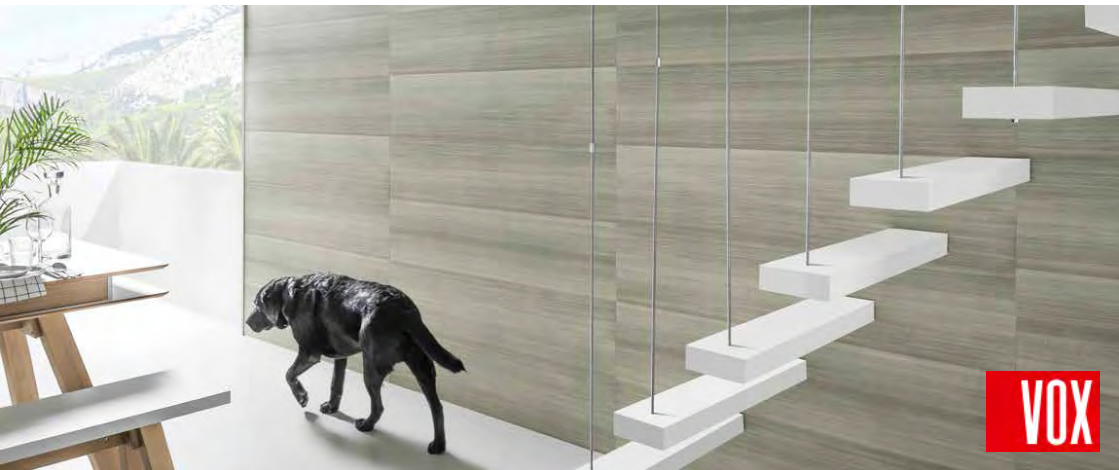

# decke | wand | boden

Wohnfachmarkt

KerraDeco das innovative Wandsystem Design WOOD SILVER

Beste  
Eigenschaften in  
Sachen Funktion  
und Montage

Besonders Funktional

Einbaufertiges, komplettes Wandsystem  
einfache und saubere Montage  
Ideal als Wandpaneel für Trockenbauwände

Design für jeden  
Geschmack.  
KerraDeco macht  
Ihre Wände zum  
Erlebnis.