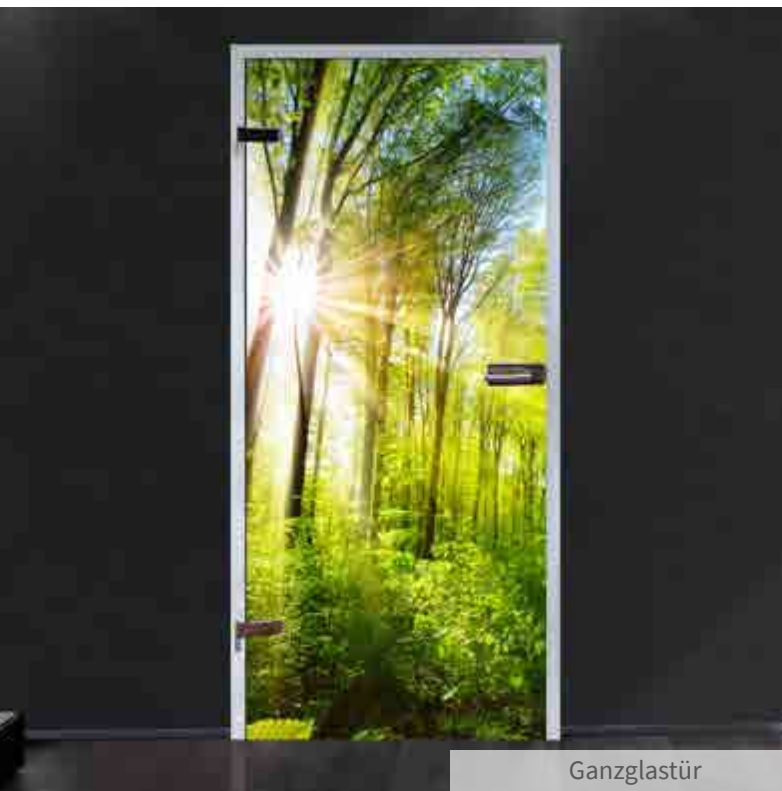

Wald

Artikelnr.: 1061-1