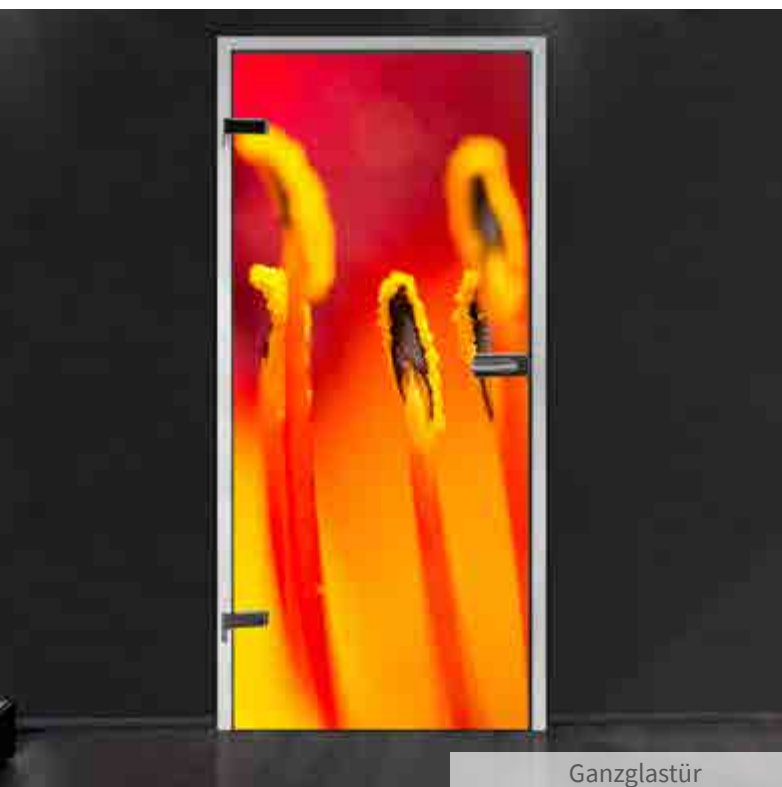

Blume Abstrakt

Artikelnr.: 1002-1

Schiebetür ALU60

Schiebetür V1000

Glasbild

Schiebetür V1000

Blüte 2

Artikelnr.: 1004-1

Lichtausschnitt

Schiebetür ALU60

Vielfältige Möglichkeiten aus Glas!

Kombinieren Sie ein Motiv mit verschiedenen Produkten!

Ganzglastür

Glasbild

Eiffelturm

Artikelnr.: 1007-1