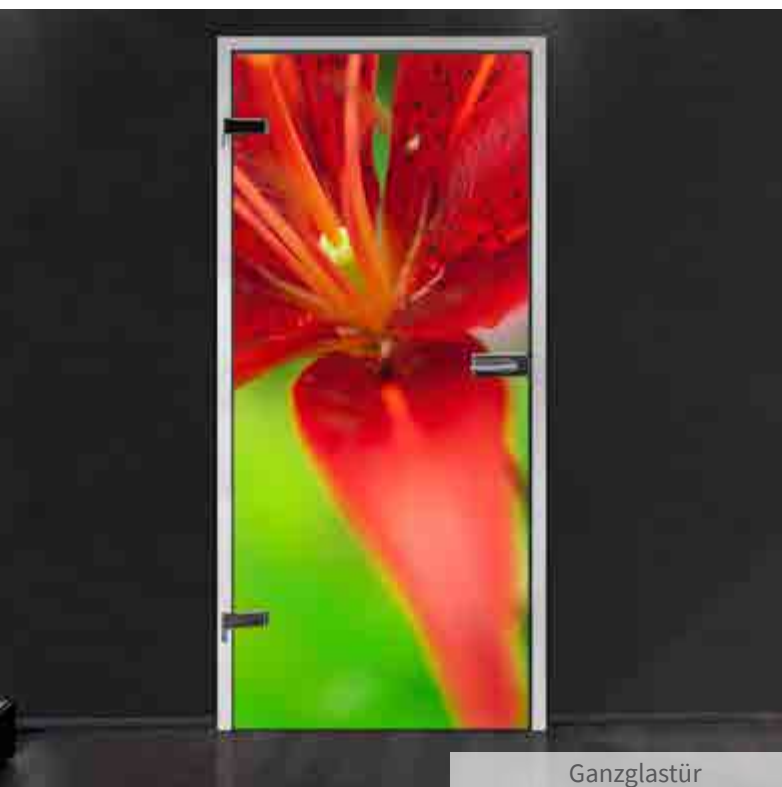

Vielfältige Möglichkeiten aus Glas!

Kombinieren Sie ein Motiv mit verschiedenen Produkten!