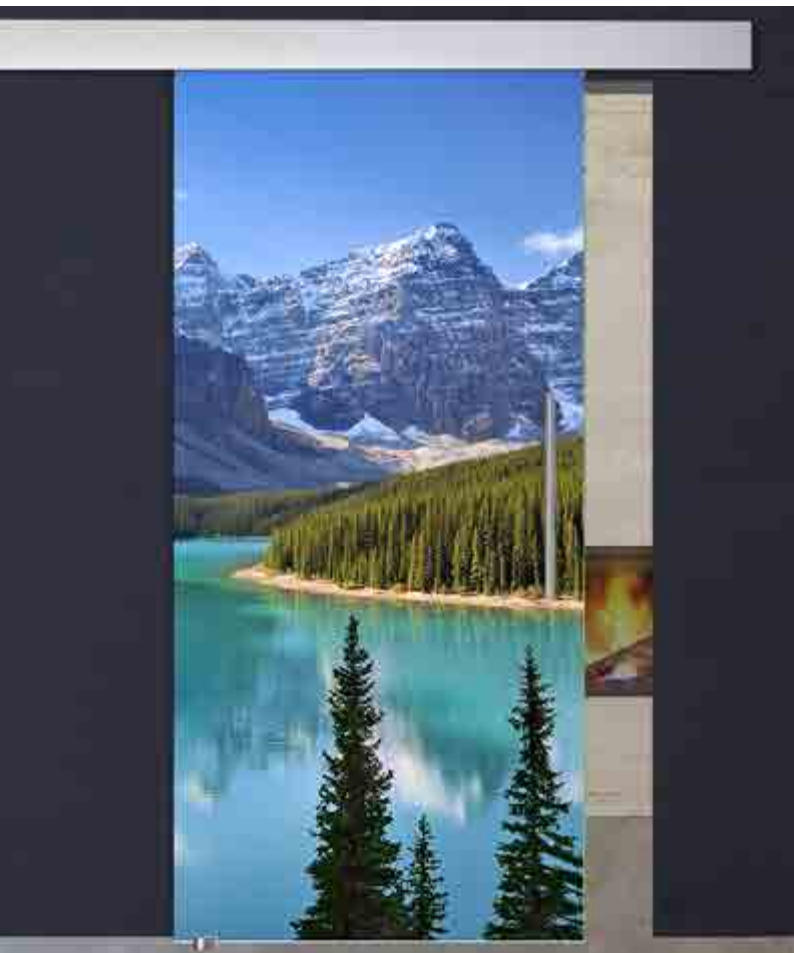

Schiebetür ALU60