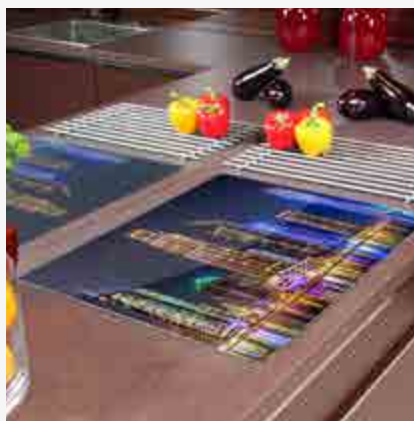

Herdabdeckung