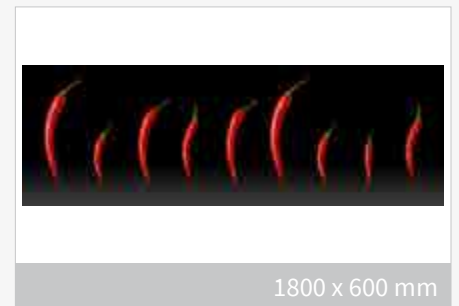

1800 x 600 mm