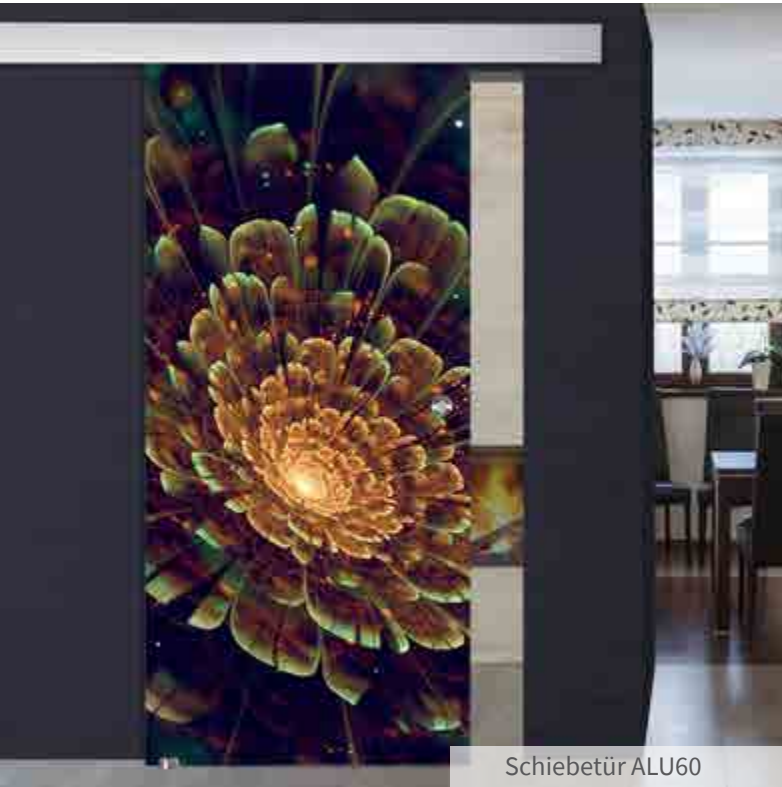

Glasbild

Herdabdeckung

Lichtausschnitt

Glasbild

Afrika

Artikelnr.: 1001-1

Glasbild Afrika

Blüte 1

Artikelnr.: 1003-1

1700 x 600 mm

900 x 700 mm

1200 x 600 mm

1800 x 600 mm

1420 x 410 mm

1420 x 535 mm

1420 x 660 mm

Blume Abstrakt

Artikelnr.: 1002-1

Schiebetür ALU60

Schiebetür V1000

Glasbild

Schiebetür V1000

Blüte 2

Artikelnr.: 1004-1