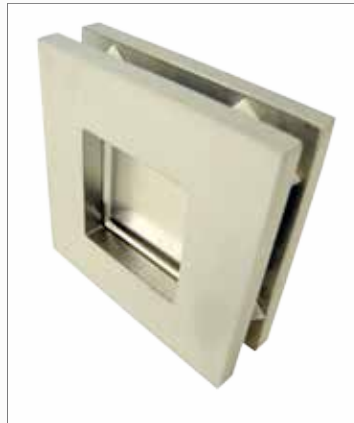

6

Griffmuscheln

CH 201
Edelstahl matt, mit Durchgriff

CH 202
Edelstahl matt

CH 203
Aluminium matt

CH 204
Aluminium verchromt,
mit Durchgriff

CH 205
Edelstahl matt, eckig

CH 206
Edelstahl matt