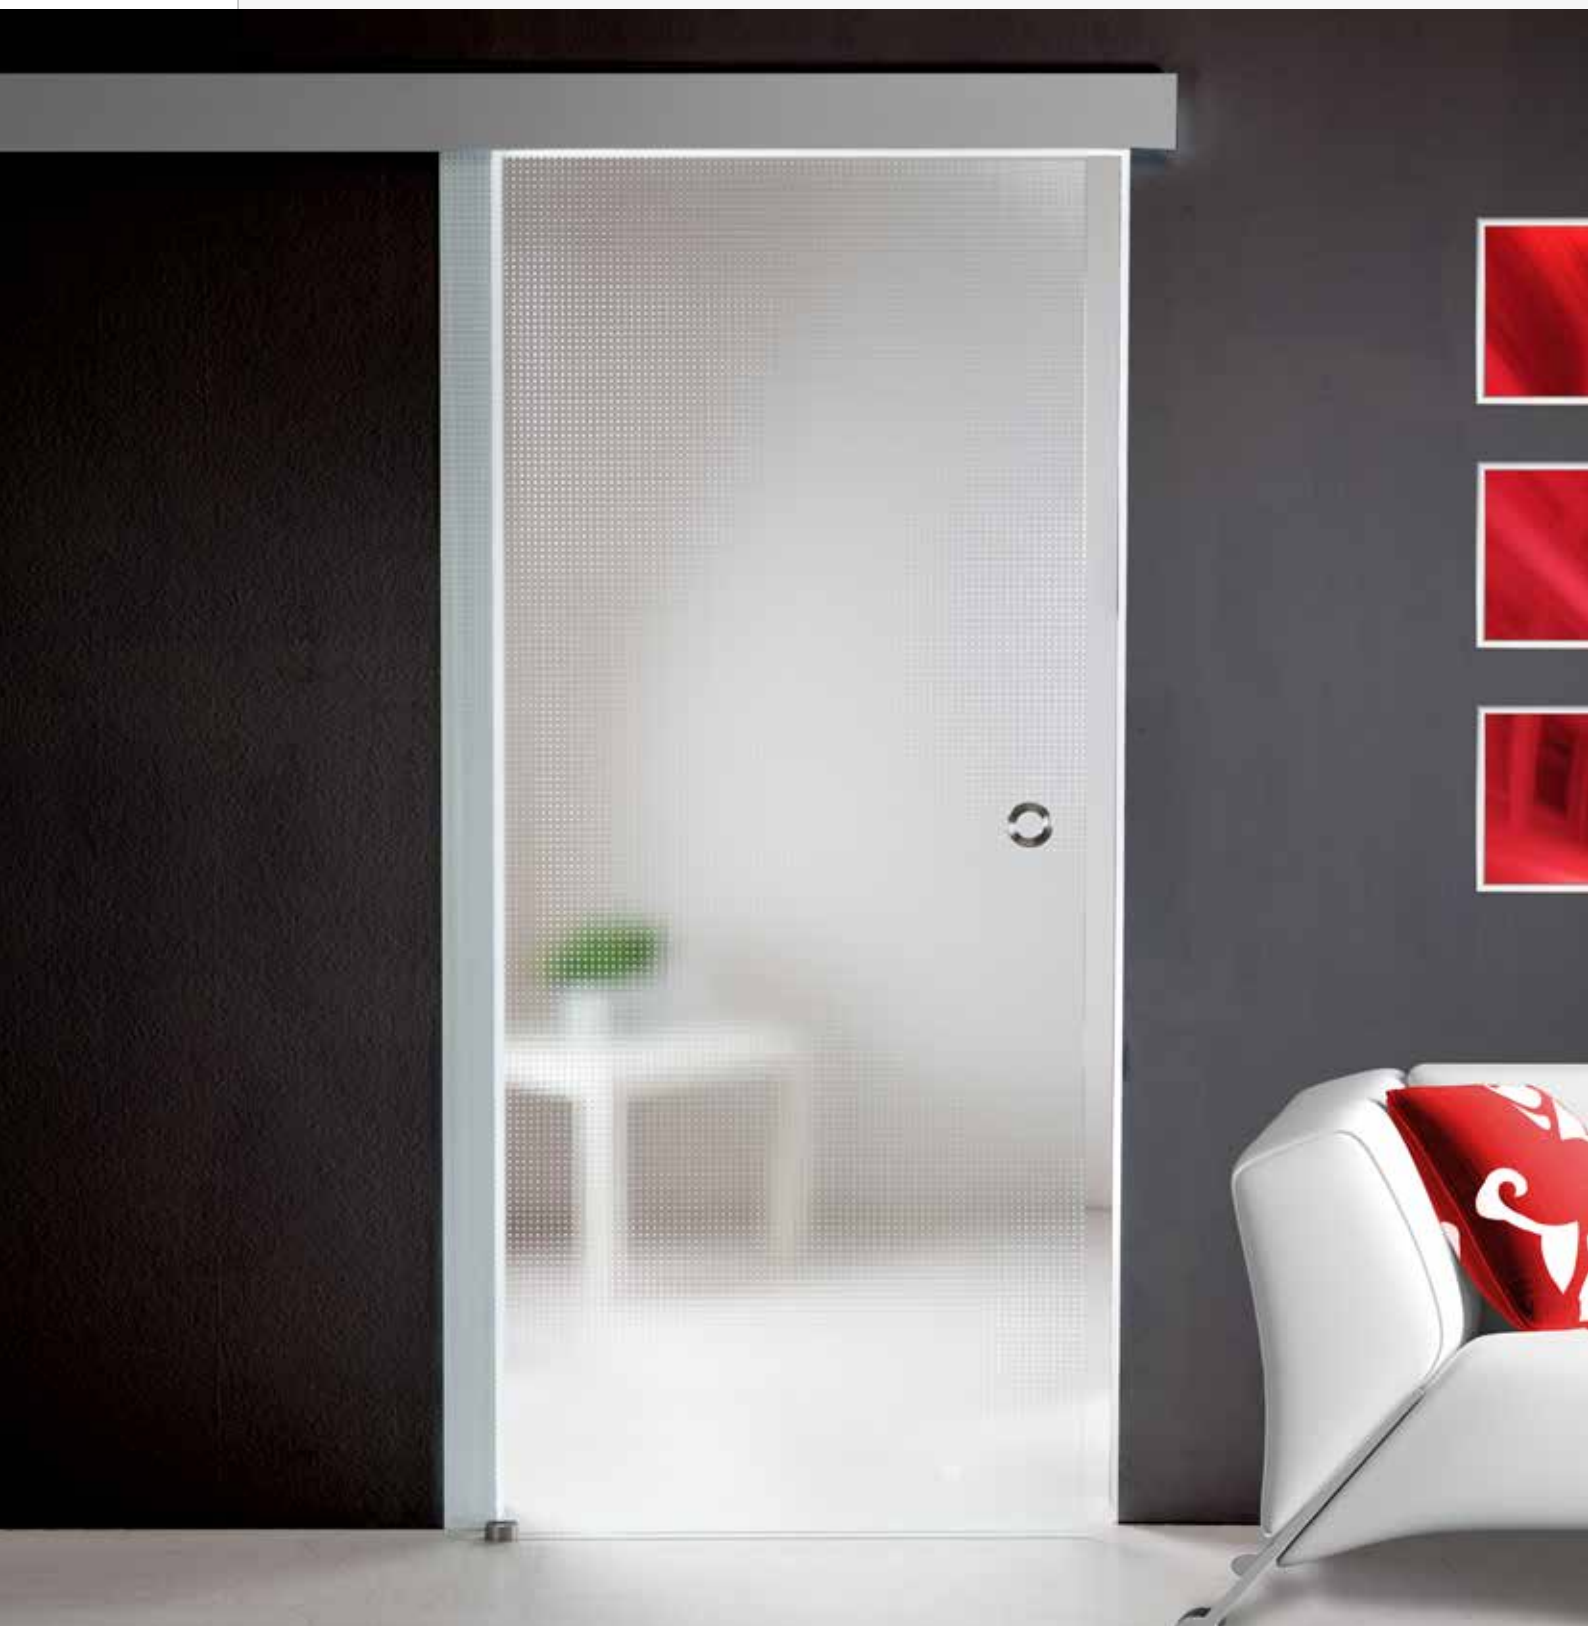

ST 714

Mastercarre (Ornamentglas)
Schiebesystem: Alu60
Griff: Griffmuschel CH201, Edelstahl matt mit Durchgriff