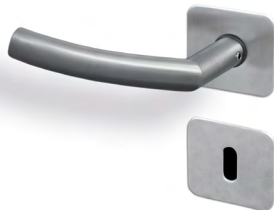

Türblattkanten

Markante Optik für modernes Design

Türblattkante PURE Eckkante

Puristisch - Klassisch

Türblattingenlagen

Trägermaterial mit Funktion

Türblattingenlage Röhrenspan

Türblatt: ca. 40 mm nach DIN 68706

Dreiseitig gefalzt, unten mit Zusatzholzrahmen

Einlage: Röhrenspanplatte

Deckplatten: beidseitig Dünnschanplatte nach DIN EN 312

Falzkantenbeschichtungen: Holzkante / Dekorkante

Bänder: 2 Bänder DUOSpure Edelstahl 2-teilig oder TRIOSpure Edelstahl 3-teilig

primeLine Beschläge

perfekt abgestimmt zu modernen DesignTüren

NOVUS_{pure}

LINE_{pure}

CURVE_{pure}

FLAT_{pure}

Material Edelstahl. Erhältlich als BB, PZ, BAD/WC Version oder ohne Schließer

primeLine Bänder

perfekt abgetimmt zu modernen DesignTüren

DUOS_{pure}

TRIOS_{pure}

Material Edelstahl. Flachkopfband in premiumDesign

decke | wand | boden
Wohnfachmarkt

ideen entwickeln, Wohnräume schaffen.

Erfahren Sie mehr