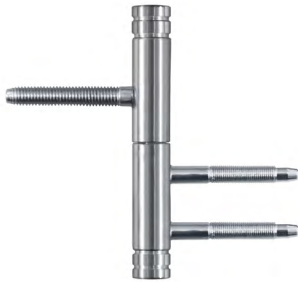

Dreiseitig gefalzt, unten mit Zusatzholzrahmen

Einlage: Röhrenspanplatte

Deckplatten: beidseitig Dünnschanplatte nach DIN EN 312

Falzkantenbeschichtungen: Holzkante / Dekorkante

Bänder: 2 Bänder DUOSpure Edelstahl 2-teilig oder TRIOSpure Edelstahl 3-teilig

primeLine Beschläge

perfekt abgestimmt zu modernen DesignTüren

NOVUS_{pure}

LINE_{pure}

CURVE_{pure}

FLAT_{pure}

Material Edelstahl. Erhältlich als BB, PZ, BAD/WC Version oder ohne Schließer

primeLine Bänder

perfekt abgetimmt zu modernen DesignTüren

DUOS_{pure}

TRIOS_{pure}

Material Edelstahl. Flachkopfband in premiumDesign

decke | wand | boden
Wohnfachmarkt

ideen entwickeln, Wohnräume schaffen.

Erfahren Sie mehr