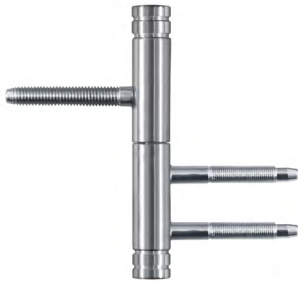

Dreiseitig gefalzt, unten mit Zusatzholzrahmen

Einlage: Röhrenspanplatte

Deckplatten: beidseitig Dünnschanplatte nach DIN EN 312

Falzkantenbeschichtungen: Holzkante / Dekorkante

Bänder: 2 Bänder DUOSpure Edelstahl 2-teilig oder TRIOSpure Edelstahl 3-teilig

primeLine Beschläge

perfekt abgestimmt zu modernen DesignTüren

NOVUS_{pure}

LINE_{pure}

CURVE_{pure}

FLAT_{pure}

Material Edelstahl. Erhältlich als BB, PZ, BAD/WC Version oder ohne Schließer

primeLine Bänder

perfekt abgetimmt zu modernen DesignTüren

DUOS_{pure}

TRIOS_{pure}

Material Edelstahl. Flachkopfband in premiumDesign

decke | wand | boden
Wohnfachmarkt

ideen erwidern, Wohnräume schaffen.

Erfahren Sie mehr
und machen Sie aus Ihrer Wohnung ein Zuhause