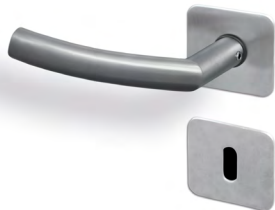

Türblattkanten

Markante Optik für modernes Design

Türblattkante PURE Eckkante

Puristisch - Klassisch

Türblattingenlagen

Trägermaterial mit Funktion

Türblattingenlage Röhrenspan

Türblatt: ca. 40 mm nach DIN 68706

Dreiseitig gefalzt, unten mit Zusatzholzrahmen

Einlage: Röhrenspanplatte

Deckplatten: beidseitig Dünnschanplatte nach DIN EN 312

Falzkantenbeschichtungen: Holzkante / Dekorkante

Bänder: 2 Bänder DUOSpure Edelstahl 2-teilig oder TRIOSpure Edelstahl 3-teilig

primeLine Beschläge

perfekt abgestimmt zu modernen DesignTüren

NOVUS_{pure}

LINE_{pure}

CURVE_{pure}

FLAT_{pure}

Material Edelstahl. Erhältlich als BB, PZ, BAD/WC Version oder ohne Schließer

primeLine Bänder

perfekt abgetimmt zu modernen DesignTüren

DUOS_{pure}

TRIOS_{pure}

Material Edelstahl. Flachkopfband in premiumDesign

decke | wand | boden
Wohnfachmarkt

ideen erwidern, Wohnräume schaffen.

Erfahren Sie mehr
und machen Sie aus Ihrer Wohnung ein Zuhause