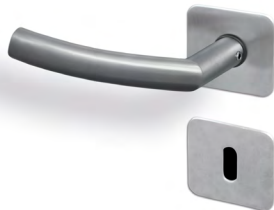

Türblattkanten

Markante Optik für modernes Design

Türblattkante PURE Eckkante

Puristisch - Klassisch

Türblattingenlagen

Trägermaterial mit Funktion

Türblattingenlage Röhrenspan

Türblatt: ca. 40 mm nach DIN 68706

Dreiseitig gefalzt, unten mit Zusatzholzrahmen

Einlage: Röhrenspanplatte

Deckplatten: beidseitig Dünnschanplatte nach DIN EN 312

Falzkantenbeschichtungen: Holzkante / Dekorkante

Bänder: 2 Bänder DUOSpure Edelstahl 2-teilig oder TRIOSpure Edelstahl 3-teilig

primeLine Beschläge

perfekt abgestimmt zu modernen DesignTüren

NOVUS_{pure}

LINE_{pure}

CURVE_{pure}

FLAT_{pure}

Material Edelstahl. Erhältlich als BB, PZ, BAD/WC Version oder ohne Schließer

primeLine Bänder

perfekt abgetimmt zu modernen DesignTüren

DUOS_{pure}

TRIOS_{pure}

Material Edelstahl. Flachkopfband in premiumDesign

decke | wand | boden
Wohnfachmarkt

ideen entwickeln, Wohnräume schaffen.

Erfahren Sie mehr
und machen Sie aus Ihrer Wohnung ein Zuhause