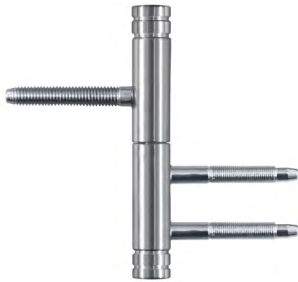

Dreiseitig gefalzt, unten mit Zusatzholzrahmen

Einlage: Röhrenspanplatte

Deckplatten: beidseitig Dünnschanplatte nach DIN EN 312

Falzkantenbeschichtungen: Holzkante / Dekorkante

Bänder: 2 Bänder DUOSpure Edelstahl 2-teilig oder TRIOSpure Edelstahl 3-teilig

primeLine Beschläge

perfekt abgestimmt zu modernen DesignTüren

NOVUS_{pure}

LINE_{pure}

CURVE_{pure}

FLAT_{pure}

Material Edelstahl. Erhältlich als BB, PZ, BAD/WC Version oder ohne Schließer

primeLine Bänder

perfekt abgetimmt zu modernen DesignTüren

DUOS_{pure}

TRIOS_{pure}

Material Edelstahl. Flachkopfband in premiumDesign

decke | wand | boden
Wohnfachmarkt

ideen entwickeln, Wohnräume schaffen.

Erfahren Sie mehr
und machen Sie aus Ihrer Wohnung ein Zuhause