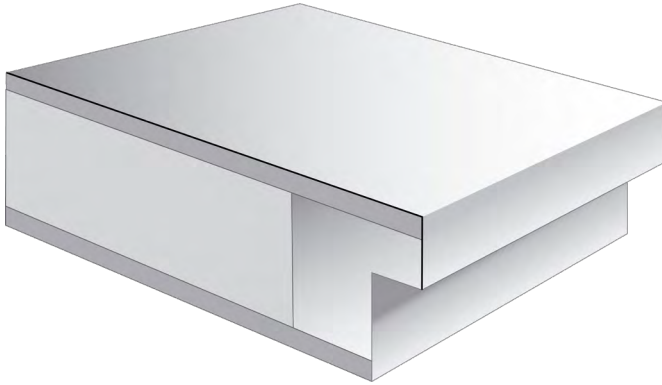

Harmonisch - Markant

Zargenprofil PUREKante

Harmonisch - Markant

Erhältlich in Bekleidungsbreite 60 mm

Höhen 198,50 cm und 211,00 cm

Wandstärken : 8,00 10,00 12,00 14,00 16,00 18,00 22,00 24,00 27,00 29,00 33,00 cm

Verstellbereich Zarge -5 mm/+ 15 mm

Futterbrettstärke ca. 22 mm / Bekleidungsstärke ca. 16 mm

Material Spanholzplatte / Decklage HPL (Hochdrucklaminat) Schichtstoff

Türbänder Simonswerk V3420WF vernickelt oder V4426WF vernickelt

Türblattkanten

Markante Optik für modernes Design

Türblattkante PURE Eckkante

Puristisch - Klassisch

Türblattingenlagen

Trägermaterial mit Funktion

Türblattingenlage Röhrenspan

Türblatt: ca. 40 mm nach DIN 68706

Dreiseitig gefalzt, unten mit Zusatzholzrahmen

Einlage: Röhrenspanplatte

Deckplatten: beidseitig Dünnschanplatte nach DIN EN 312

Falzkantenbeschichtungen: Holzkante / Dekorkante

Bänder: 2 Bänder DUOSpure Edelstahl 2-teilig oder TRIOSpure Edelstahl 3-teilig