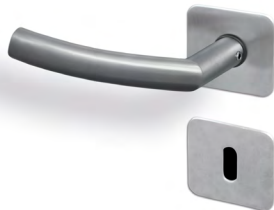

# primeLine Beschläge

perfekt abgestimmt zu modernen DesignTüren

NOVUS<sub>pure</sub>

LINE<sub>pure</sub>

CURVE<sub>pure</sub>

FLAT<sub>pure</sub>

Material Edelstahl. Erhältlich als BB, PZ, BAD/WC Version oder ohne Schließer

# primeLine Bänder

perfekt abgetimmt zu modernen DesignTüren

DUOS<sub>pure</sub>

TRIOS<sub>pure</sub>

Material Edelstahl. Flachkopfband in premiumDesign

decke | wand | boden  
Wohnfachmarkt

ideen entwickeln, Wohnräume schaffen.