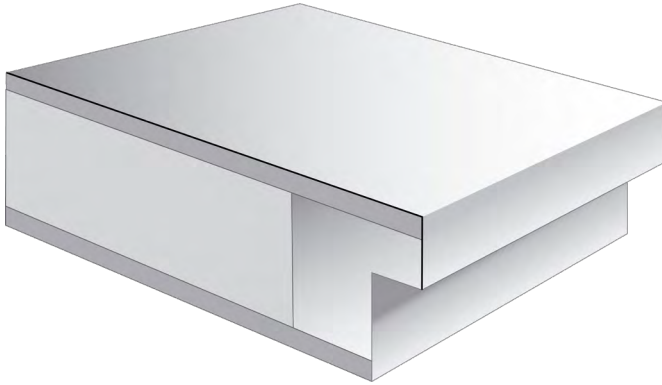

# Zargenprofil PUREKante

Harmonisch - Markant

Erhältlich in Bekleidungsbreite 60 mm

Höhen 198,50 cm und 211,00 cm

Wandstärken : 8,00 10,00 12,00 14,00 16,00 18,00 22,00 24,00 27,00 29,00 33,00 cm

Verstellbereich Zarge -5 mm/+ 15 mm

Futterbrettstärke ca. 22 mm / Bekleidungsstärke ca. 16 mm

Material Spanholzplatte / Decklage HPL (Hochdrucklaminat) Schichtstoff

Türbänder Simonswerk V3420WF vernickelt oder V4426WF vernickelt

# Türblattkanten

Markante Optik für modernes Design

Türblattkante PURE Eckkante

Puristisch - Klassisch