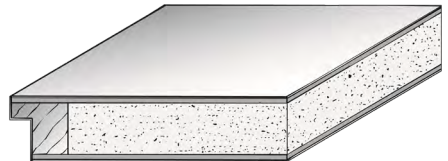

Türblattingenlage Vollspan

Türblatt: ca. 40 mm nach DIN 68706

Dreiseitig gefalzt, unten mit Zusatzholzrahmen

Einlage: Vollspanplatte

Deckplatten: beidseitig Dünnschanplatte nach DIN EN 312

Falzkantenbeschichtungen: Holzkante / Dekorkante

Bänder: 2 Bänder TRIOSpure Edelstahl 3-teilig

Schloss: 1 BB-Einsteckschloss nach DIN 18251

Flächengewicht: ca. 25 kg/m²