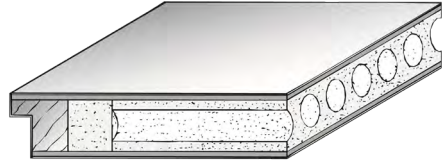

Türblattingenlagen

Trägermaterial mit Funktion

Türblattingenlage Röhrenspan

Türblatt: ca. 40 mm nach DIN 68706

Dreiseitig gefalzt, unten mit Zusatzholzrahmen

Einlage: Röhrenspanplatte

Deckplatten: beidseitig Dünnschanplatte nach DIN EN 312

Falzkantenbeschichtungen: Holzkante / Dekorkante

Bänder: 2 Bänder DUOSpure Edelstahl 2-teilig oder TRIOSpure Edelstahl 3-teilig

Schloss: 1 BB-Einsteckschloss nach DIN 18251

Flächengewicht: ca. 18 kg/m²