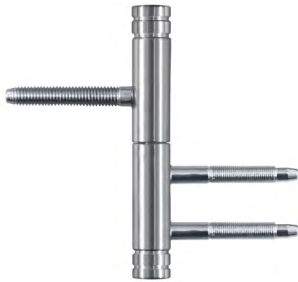

# primeLine Beschläge

perfekt abgestimmt zu modernen DesignTüren

NOVUS<sub>pure</sub>

LINE<sub>pure</sub>

CURVE<sub>pure</sub>

FLAT<sub>pure</sub>

Material Edelstahl. Erhältlich als BB, PZ, BAD/WC Version oder ohne Schließer

# primeLine Bänder

perfekt abgetimmt zu modernen DesignTüren

DUOS<sub>pure</sub>

TRIOS<sub>pure</sub>

Material Edelstahl. Flachkopfband in premiumDesign

decke | wand | boden  
Wohnfachmarkt

ideen entwickeln, Wohnräume schaffen.