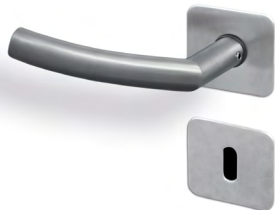

Türblattkanten

Markante Optik für modernes Design

Türblattkante PURE Eckkante

Puristisch - Klassisch

Türblattingenlagen

Trägermaterial mit Funktion

Türblattingenlage Röhrenspan

Türblatt: ca. 40 mm nach DIN 68706

Dreiseitig gefalzt, unten mit Zusatzholzrahmen

Einlage: Röhrenspanplatte

Deckplatten: beidseitig Dünnschanplatte nach DIN EN 312

Falzkantenbeschichtungen: Holzkante / Dekorkante

Bänder: 2 Bänder DUOSpure Edelstahl 2-teilig oder TRIOSpure Edelstahl 3-teilig

primeLine Beschläge

perfekt abgestimmt zu modernen DesignTüren

NOVUS_{pure}

LINE_{pure}

CURVE_{pure}

FLAT_{pure}

Material Edelstahl. Erhältlich als BB, PZ, BAD/WC Version oder ohne Schließer

primeLine Bänder

perfekt abgetimmt zu modernen DesignTüren

DUOS_{pure}

TRIOS_{pure}

Material Edelstahl. Flachkopfband in premiumDesign

Erfahren Sie mehr

und machen Sie aus Ihrer Wohnung ein Zuhause

DOWNLOAD

decke | wand | boden
Wohnfachmarkt