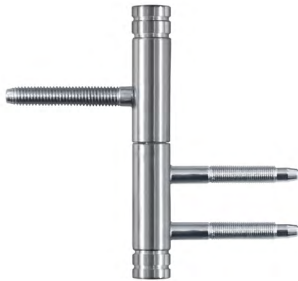

# primeLine Beschläge

perfekt abgestimmt zu modernen DesignTüren

NOVUS<sub>pure</sub>

LINE<sub>pure</sub>

CURVE<sub>pure</sub>

FLAT<sub>pure</sub>

Material Edelstahl. Erhältlich als BB, PZ, BAD/WC Version oder ohne Schließer

# primeLine Bänder

perfekt abgetimmt zu modernen DesignTüren

DUOS<sub>pure</sub>

TRIOS<sub>pure</sub>

Material Edelstahl. Flachkopfband in premiumDesign

decke | wand | boden  
Wohnfachmarkt

ideen entwickeln, Wohnräume schaffen.