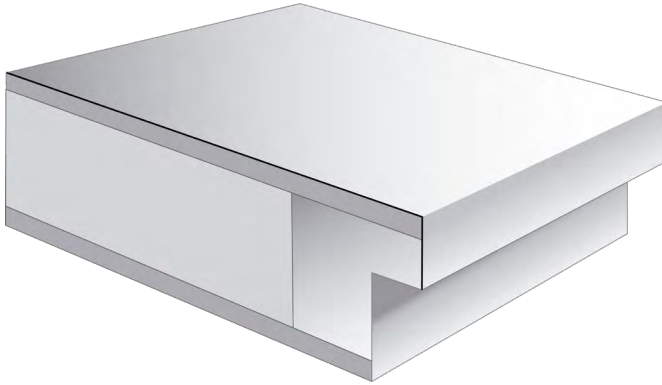

# decke | wand | boden

Wohnfachmarkt

premiumLine Wohnraumbtüren Design DOVE GREY

# Zargenprofil PUREKante

Harmonisch - Markant

Erhältlich in Bekleidungsbreite 60 mm

Höhen 198,50 cm und 211,00 cm

Wandstärken : 8,00 10,00 12,00 14,00 16,00 18,00 22,00 24,00 27,00 29,00 33,00 cm

Verstellbereich Zarge -5 mm/+ 15 mm

Futterbrettstärke ca. 22 mm / Bekleidungsstärke ca. 16 mm

Material Spanholzplatte / Decklage HPL (Hochdrucklaminat) Schichtstoff

Türbänder Simonswerk V3420WF vernickelt oder V4426WF vernickelt

# Türblattkanten

Markante Optik für modernes Design

Türblattkante PURE Eckkante

Puristisch - Klassisch