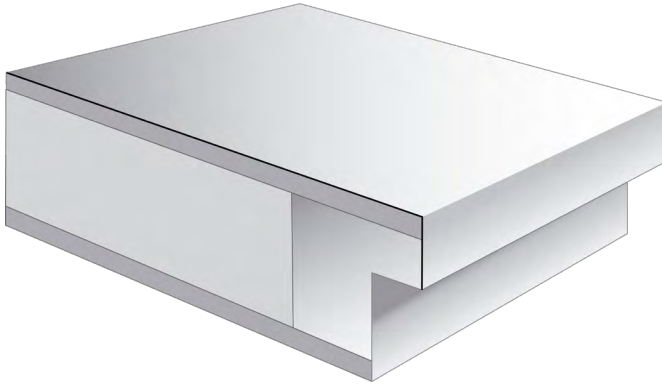

Türblattkanten

Markante Optik für modernes Design

Türblattkante PURE Eckkante

Puristisch - Klassisch