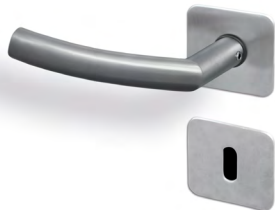

Türblattkanten

Markante Optik für modernes Design

Türblattkante PURE Eckkante

Puristisch - Klassisch

Türblattingenlagen

Trägermaterial mit Funktion

Türblattingenlage Röhrenspan

Türblatt: ca. 40 mm nach DIN 68706

Dreiseitig gefalzt, unten mit Zusatzholzrahmen

Einlage: Röhrenspanplatte

Deckplatten: beidseitig Dünnschanplatte nach DIN EN 312

Falzkantenbeschichtungen: Holzkante / Dekorkante

Bänder: 2 Bänder DUOSpure Edelstahl 2-teilig oder TRIOSpure Edelstahl 3-teilig

primeLine Beschläge

perfekt abgestimmt zu modernen DesignTüren

NOVUS_{pure}

LINE_{pure}

CURVE_{pure}

FLAT_{pure}

Material Edelstahl. Erhältlich als BB, PZ, BAD/WC Version oder ohne Schließer

primeLine Bänder

perfekt abgetimmt zu modernen DesignTüren

DUOS_{pure}

TRIOS_{pure}

Material Edelstahl. Flachkopfband in premiumDesign

Erfahren Sie mehr
und machen Sie aus Ihrer Wohnung ein Zuhause

DOWNLOAD

decke | wand | boden
Wohnfachmarkt