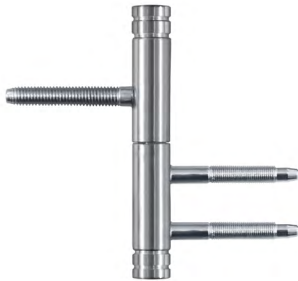

Dreiseitig gefalzt, unten mit Zusatzholzrahmen

Einlage: Röhrenspanplatte

Deckplatten: beidseitig Dünnschanplatte nach DIN EN 312

Falzkantenbeschichtungen: Holzkante / Dekorkante

Bänder: 2 Bänder DUOSpure Edelstahl 2-teilig oder TRIOSpure Edelstahl 3-teilig

primeLine Beschläge

perfekt abgestimmt zu modernen DesignTüren

NOVUS_{pure}

LINE_{pure}

CURVE_{pure}

FLAT_{pure}

Material Edelstahl. Erhältlich als BB, PZ, BAD/WC Version oder ohne Schließer

primeLine Bänder

perfekt abgetimmt zu modernen DesignTüren

DUOS_{pure}

TRIOS_{pure}

Material Edelstahl. Flachkopfband in premiumDesign

Erfahren Sie mehr
und machen Sie aus Ihrer Wohnung ein Zuhause

DOWNLOAD

decke | wand | boden
Wohnfachmarkt