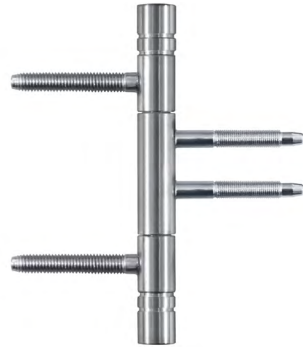

Türblattkanten

Markante Optik für modernes Design

Türblattkante PURE Eckkante

Puristisch - Klassisch

Türblattingenlagen

Trägermaterial mit Funktion

Türblattingenlage Röhrenspan

Türblatt: ca. 40 mm nach DIN 68706

Dreiseitig gefalzt, unten mit Zusatzholzrahmen

Einlage: Röhrenspanplatte

Deckplatten: beidseitig Dünnschanplatte nach DIN EN 312

Falzkantenbeschichtungen: Holzkante / Dekorkante

Bänder: 2 Bänder DUOSpure Edelstahl 2-teilig oder TRIOSpure Edelstahl 3-teilig

primeLine Beschläge

perfekt abgestimmt zu modernen DesignTüren

NOVUS_{pure}

LINE_{pure}

CURVE_{pure}

FLAT_{pure}

Material Edelstahl. Erhältlich als BB, PZ, BAD/WC Version oder ohne Schließer

primeLine Bänder

perfekt abgetimmt zu modernen DesignTüren

DUOS_{pure}

TRIOS_{pure}

Material Edelstahl. Flachkopfband in premiumDesign

decke | wand | boden
Wohnfachmarkt

ideen erwidern, Wohnräume schaffen.

Erfahren Sie mehr
und machen Sie aus Ihrer Wohnung ein Zuhause