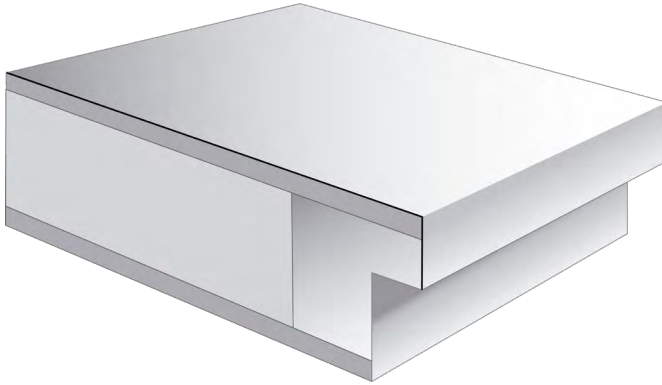

Türblattkanten

Markante Optik für modernes Design

Türblattkante PURE Eckkante

Puristisch - Klassisch