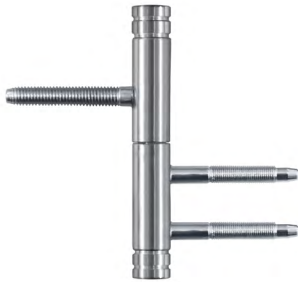

Dreiseitig gefalzt, unten mit Zusatzholzrahmen

Einlage: Röhrenspanplatte

Deckplatten: beidseitig Dünnschanplatte nach DIN EN 312

Falzkantenbeschichtungen: Holzkante / Dekorkante

Bänder: 2 Bänder DUOSpure Edelstahl 2-teilig oder TRIOSpure Edelstahl 3-teilig

primeLine Beschläge

perfekt abgestimmt zu modernen DesignTüren

NOVUS_{pure}

LINE_{pure}

CURVE_{pure}

FLAT_{pure}

Material Edelstahl. Erhältlich als BB, PZ, BAD/WC Version oder ohne Schließer

primeLine Bänder

perfekt abgetimmt zu modernen DesignTüren

DUOS_{pure}

TRIOS_{pure}

Material Edelstahl. Flachkopfband in premiumDesign

decke | wand | boden
Wohnfachmarkt

ideen erwidern, Wohnräume schaffen.

Erfahren Sie mehr
und machen Sie aus Ihrer Wohnung ein Zuhause