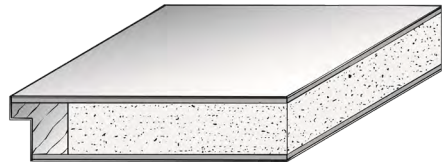

Dreiseitig gefalzt, unten mit Zusatzholzrahmen

Einlage: Röhrenspanplatte

Deckplatten: beidseitig Dünnschanplatte nach DIN EN 312

Falzkantenbeschichtungen: Holzkante / Dekorkante

Bänder: 2 Bänder DUOSpure Edelstahl 2-teilig oder TRIOSpure Edelstahl 3-teilig

Deckplatten: beidseitig Dünnschanplatte nach DIN EN 312

Falzkantenbeschichtungen: Holzkante / Dekorkante

Bänder: 2 Bänder TRIOSpure Edelstahl 3-teilig

Schloss: 1 BB-Einsteckschloss nach DIN 18251

Flächengewicht: ca. 25 kg/m²