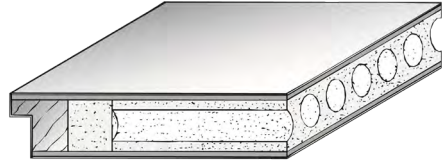

Türblattingenlagen

Trägermaterial mit Funktion

Türblattingenlage Röhrenspan

Türblatt: ca. 40 mm nach DIN 68706

Dreiseitig gefalzt, unten mit Zusatzholzrahmen

Einlage: Röhrenspanplatte

Deckplatten: beidseitig Dünnschanplatte nach DIN EN 312

Falzkantenbeschichtungen: Holzkante / Dekorkante

Bänder: 2 Bänder DUOSpure Edelstahl 2-teilig oder TRIOSpure Edelstahl 3-teilig

Schloss: 1 BB-Einsteckschloss nach DIN 18251

Flächengewicht: ca. 18 kg/m²