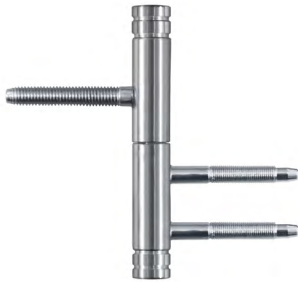

# primeLine Beschläge

perfekt abgestimmt zu modernen DesignTüren

NOVUS<sub>pure</sub>

LINE<sub>pure</sub>

CURVE<sub>pure</sub>

FLAT<sub>pure</sub>

Material Edelstahl. Erhältlich als BB, PZ, BAD/WC Version oder ohne Schließer

# primeLine Bänder

perfekt abgetimmt zu modernen DesignTüren

DUOS<sub>pure</sub>

TRIOS<sub>pure</sub>

Material Edelstahl. Flachkopfband in premiumDesign

Erfahren Sie mehr

und machen Sie sich ein Bild von unseren Kunden