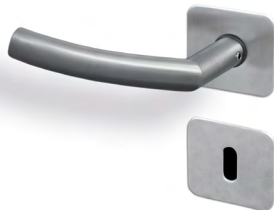

# primeLine Beschläge

perfekt abgestimmt zu modernen DesignTüren

NOVUS<sub>pure</sub>

LINE<sub>pure</sub>

CURVE<sub>pure</sub>

FLAT<sub>pure</sub>

Material Edelstahl. Erhältlich als BB, PZ, BAD/WC Version oder ohne Schließer

# primeLine Bänder

perfekt abgetimmt zu modernen DesignTüren

DUOS<sub>pure</sub>

TRIOS<sub>pure</sub>

Material Edelstahl. Flachkopfband in premiumDesign

Erfahren Sie mehr

und machen Sie sich ein Bild von unseren Kunden