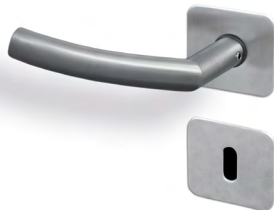

Türblattkanten

Markante Optik für modernes Design

Türblattkante PURE Eckkante

Puristisch - Klassisch

Türblattingenlagen

Trägermaterial mit Funktion

Türblattingenlage Röhrenspan

Türblatt: ca. 40 mm nach DIN 68706

Dreiseitig gefalzt, unten mit Zusatzholzrahmen

Einlage: Röhrenspanplatte

Deckplatten: beidseitig Dünnschanplatte nach DIN EN 312

Falzkantenbeschichtungen: Holzkante / Dekorkante

Bänder: 2 Bänder DUOSpure Edelstahl 2-teilig oder TRIOSpure Edelstahl 3-teilig

primeLine Beschläge

perfekt abgestimmt zu modernen DesignTüren

NOVUS_{pure}

LINE_{pure}

CURVE_{pure}

FLAT_{pure}

Material Edelstahl. Erhältlich als BB, PZ, BAD/WC Version oder ohne Schließer

primeLine Bänder

perfekt abgetimmt zu modernen DesignTüren

DUOS_{pure}

TRIOS_{pure}

Material Edelstahl. Flachkopfband in premiumDesign

Erfahren Sie mehr

und machen Sie aus Ihrer Wohnung ein Zuhause

DOWNLOAD

decke | wand | boden
Wohnfachmarkt