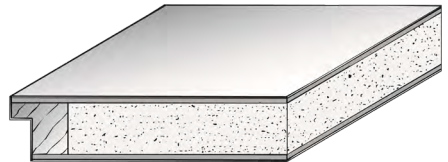

Türblattingenlage Vollspan

Türblatt: ca. 40 mm nach DIN 68706

Dreiseitig gefalzt, unten mit Zusatzholzrahmen

Einlage: Vollspanplatte

Deckplatten: beidseitig Dünnschanplatte nach DIN EN 312

Falzkantenbeschichtungen: Holzkante / Dekorkante

Bänder: 2 Bänder TRIOSpure Edelstahl 3-teilig

Schloss: 1 BB-Einsteckschloss nach DIN 18251

Flächengewicht: ca. 25 kg/m²