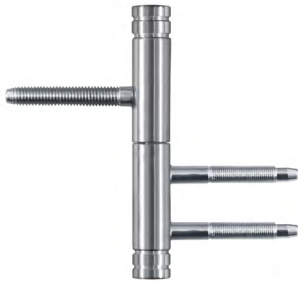

# primeLine Beschläge

perfekt abgestimmt zu modernen DesignTüren

NOVUS<sub>pure</sub>

LINE<sub>pure</sub>

CURVE<sub>pure</sub>

FLAT<sub>pure</sub>

Material Edelstahl. Erhältlich als BB, PZ, BAD/WC Version oder ohne Schließer

# primeLine Bänder

perfekt abgetimmt zu modernen DesignTüren

DUOS<sub>pure</sub>

TRIOS<sub>pure</sub>

Material Edelstahl. Flachkopfband in premiumDesign

Erfahren Sie mehr  
und machen Sie aus Ihrer Wohnung ein Zuhause