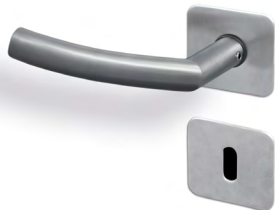

Türblattkanten

Markante Optik für modernes Design

Türblattkante PURE Eckkante

Puristisch - Klassisch

Türblattingenlagen

Trägermaterial mit Funktion

Türblattingenlage Röhrenspan

Türblatt: ca. 40 mm nach DIN 68706

Dreiseitig gefalzt, unten mit Zusatzholzrahmen

Einlage: Röhrenspanplatte

Deckplatten: beidseitig Dünnschanplatte nach DIN EN 312

Falzkantenbeschichtungen: Holzkante / Dekorkante

Bänder: 2 Bänder DUOSpure Edelstahl 2-teilig oder TRIOSpure Edelstahl 3-teilig

primeLine Beschläge

perfekt abgestimmt zu modernen DesignTüren

NOVUS_{pure}

LINE_{pure}

CURVE_{pure}

FLAT_{pure}

Material Edelstahl. Erhältlich als BB, PZ, BAD/WC Version oder ohne Schließer

primeLine Bänder

perfekt abgetimmt zu modernen DesignTüren

DUOS_{pure}

TRIOS_{pure}

Material Edelstahl. Flachkopfband in premiumDesign

decke | wand | boden
Wohnfachmarkt

ideen erwidern, Wohnräume schaffen.

Erfahren Sie mehr