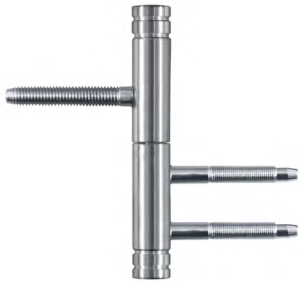

# primeLine Beschläge

perfekt abgestimmt zu modernen DesignTüren

NOVUS<sub>pure</sub>

LINE<sub>pure</sub>

CURVE<sub>pure</sub>

FLAT<sub>pure</sub>

Material Edelstahl. Erhältlich als BB, PZ, BAD/WC Version oder ohne Schließer

# primeLine Bänder

perfekt abgetimmt zu modernen DesignTüren

DUOS<sub>pure</sub>

TRIOS<sub>pure</sub>

Material Edelstahl. Flachkopfband in premiumDesign

Erfahren Sie mehr  
und machen Sie aus Ihrer Wohnung ein Zuhause