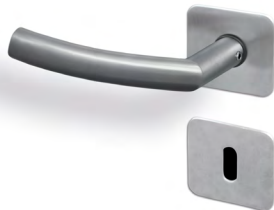

# primeLine Beschläge

perfekt abgestimmt zu modernen DesignTüren

NOVUS<sub>pure</sub>

LINE<sub>pure</sub>

CURVE<sub>pure</sub>

FLAT<sub>pure</sub>

Material Edelstahl. Erhältlich als BB, PZ, BAD/WC Version oder ohne Schließer

# primeLine Bänder

perfekt abgetimmt zu modernen DesignTüren

DUOS<sub>pure</sub>

TRIOS<sub>pure</sub>

Material Edelstahl. Flachkopfband in premiumDesign

Erfahren Sie mehr  
und machen Sie aus Ihrer Wohnung ein Zuhause