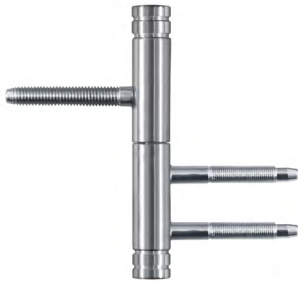

Dreiseitig gefalzt, unten mit Zusatzholzrahmen

Einlage: Röhrenspanplatte

Deckplatten: beidseitig Dünnschanplatte nach DIN EN 312

Falzkantenbeschichtungen: Holzkante / Dekorkante

Bänder: 2 Bänder DUOSpure Edelstahl 2-teilig oder TRIOSpure Edelstahl 3-teilig

primeLine Beschläge

perfekt abgestimmt zu modernen DesignTüren

NOVUS_{pure}

LINE_{pure}

CURVE_{pure}

FLAT_{pure}

Material Edelstahl. Erhältlich als BB, PZ, BAD/WC Version oder ohne Schließer

primeLine Bänder

perfekt abgetimmt zu modernen DesignTüren

DUOS_{pure}

TRIOS_{pure}

Material Edelstahl. Flachkopfband in premiumDesign

Erfahren Sie mehr
und machen Sie aus Ihrer Wohnwand ein Zuhause

DOWNLOAD

decke | wand | boden
Wohnfachmarkt