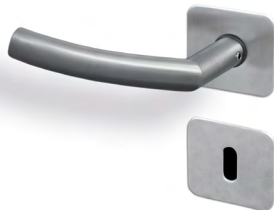

Türblattkanten

Markante Optik für modernes Design

Türblattkante PURE Eckkante

Puristisch - Klassisch

Türblattingenlagen

Trägermaterial mit Funktion

Türblattingenlage Röhrenspan

Türblatt: ca. 40 mm nach DIN 68706

Dreiseitig gefalzt, unten mit Zusatzholzrahmen

Einlage: Röhrenspanplatte

Deckplatten: beidseitig Dünnschanplatte nach DIN EN 312

Falzkantenbeschichtungen: Holzkante / Dekorkante

Bänder: 2 Bänder DUOSpure Edelstahl 2-teilig oder TRIOSpure Edelstahl 3-teilig

primeLine Beschläge

perfekt abgestimmt zu modernen DesignTüren

NOVUS_{pure}

LINE_{pure}

CURVE_{pure}

FLAT_{pure}

Material Edelstahl. Erhältlich als BB, PZ, BAD/WC Version oder ohne Schließer

primeLine Bänder

perfekt abgetimmt zu modernen DesignTüren

DUOS_{pure}

TRIOS_{pure}

Material Edelstahl. Flachkopfband in premiumDesign

Erfahren Sie mehr
und machen Sie aus Ihrer Wohnwand ein Zuhause

DOWNLOAD

decke | wand | boden
Wohnfachmarkt