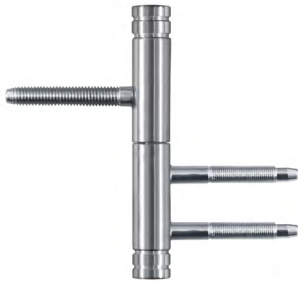

# primeLine Beschläge

perfekt abgestimmt zu modernen DesignTüren

NOVUS<sub>pure</sub>

LINE<sub>pure</sub>

CURVE<sub>pure</sub>

FLAT<sub>pure</sub>

Material Edelstahl. Erhältlich als BB, PZ, BAD/WC Version oder ohne Schließer

# primeLine Bänder

perfekt abgetimmt zu modernen DesignTüren

DUOS<sub>pure</sub>

TRIOS<sub>pure</sub>

Material Edelstahl. Flachkopfband in premiumDesign

decke | wand | boden  
Wohnfachmarkt

ideen erwidern, Wohnräume schaffen.