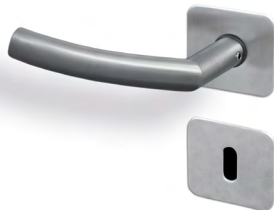

# primeLine Beschläge

perfekt abgestimmt zu modernen DesignTüren

NOVUS<sub>pure</sub>

LINE<sub>pure</sub>

CURVE<sub>pure</sub>

FLAT<sub>pure</sub>

Material Edelstahl. Erhältlich als BB, PZ, BAD/WC Version oder ohne Schließer

# primeLine Bänder

perfekt abgetimmt zu modernen DesignTüren

DUOS<sub>pure</sub>

TRIOS<sub>pure</sub>

Material Edelstahl. Flachkopfband in premiumDesign

decke | wand | boden  
Wohnfachmarkt

ideen erwidern, Wohnräume schaffen.