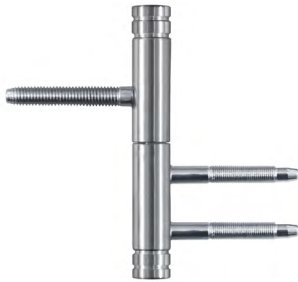

Dreiseitig gefalzt, unten mit Zusatzholzrahmen

Einlage: Röhrenspanplatte

Deckplatten: beidseitig Dünnschanplatte nach DIN EN 312

Falzkantenbeschichtungen: Holzkante / Dekorkante

Bänder: 2 Bänder DUOSpure Edelstahl 2-teilig oder TRIOSpure Edelstahl 3-teilig

primeLine Beschläge

perfekt abgestimmt zu modernen DesignTüren

NOVUS_{pure}

LINE_{pure}

CURVE_{pure}

FLAT_{pure}

Material Edelstahl. Erhältlich als BB, PZ, BAD/WC Version oder ohne Schließer

primeLine Bänder

perfekt abgetimmt zu modernen DesignTüren

DUOS_{pure}

TRIOS_{pure}

Material Edelstahl. Flachkopfband in premiumDesign

Erfahren Sie mehr
und machen Sie aus Ihrer Wohnung ein Zuhause

DOWNLOAD

decke | wand | boden
Wohnfachmarkt