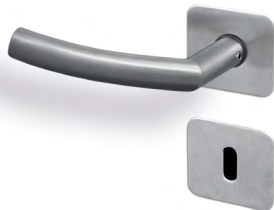

Türblattkanten

Markante Optik für modernes Design

Türblattkante PURE Eckkante

Puristisch - Klassisch

Türblattingenlagen

Trägermaterial mit Funktion

Türblattingenlage Röhrenspan

Türblatt: ca. 40 mm nach DIN 68706

Dreiseitig gefalzt, unten mit Zusatzholzrahmen

Einlage: Röhrenspanplatte

Deckplatten: beidseitig Dünnschanplatte nach DIN EN 312

Falzkantenbeschichtungen: Holzkante / Dekorkante

Bänder: 2 Bänder DUOSpure Edelstahl 2-teilig oder TRIOSpure Edelstahl 3-teilig

primeLine Beschläge

perfekt abgestimmt zu modernen DesignTüren

NOVUS_{pure}

LINE_{pure}

CURVE_{pure}

FLAT_{pure}

Material Edelstahl. Erhältlich als BB, PZ, BAD/WC Version oder ohne Schließer

primeLine Bänder

perfekt abgetimmt zu modernen DesignTüren

DUOS_{pure}

TRIOS_{pure}

Material Edelstahl. Flachkopfband in premiumDesign

Erfahren Sie mehr
und machen Sie aus Ihrer Wohnung ein Zuhause

DOWNLOAD

decke | wand | boden
Wohnfachmarkt