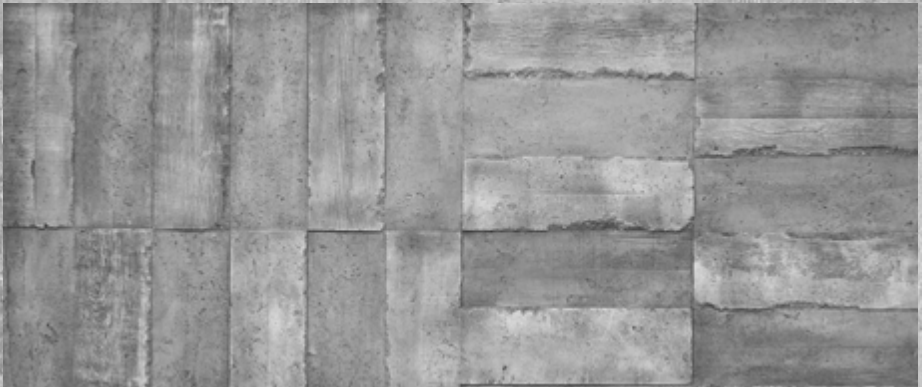

## artConcrete Wandverkleidungen | Überzeugend in Design und Technik

flexible, farbechte und widerstandsfähige Paneele, die Naturmaterialien präzise nachbilden. Mit ihrer Schneid- und Bohrfähigkeit sowie der Brandschutz-Zertifizierung nach EUROCLASS A2-s1-d0 sind sie besonders vielseitig einsetzbar.

## artConcrete Wandverkleidungen | naturgetreue und zeitlose Wände

Unsere artStone Wandverkleidungen werden aus nachhaltigen Rohstoffen gefertigt und ermöglichen es Ihnen, sowohl kleine als auch große Wandflächen schnell und einfach zu gestalten.